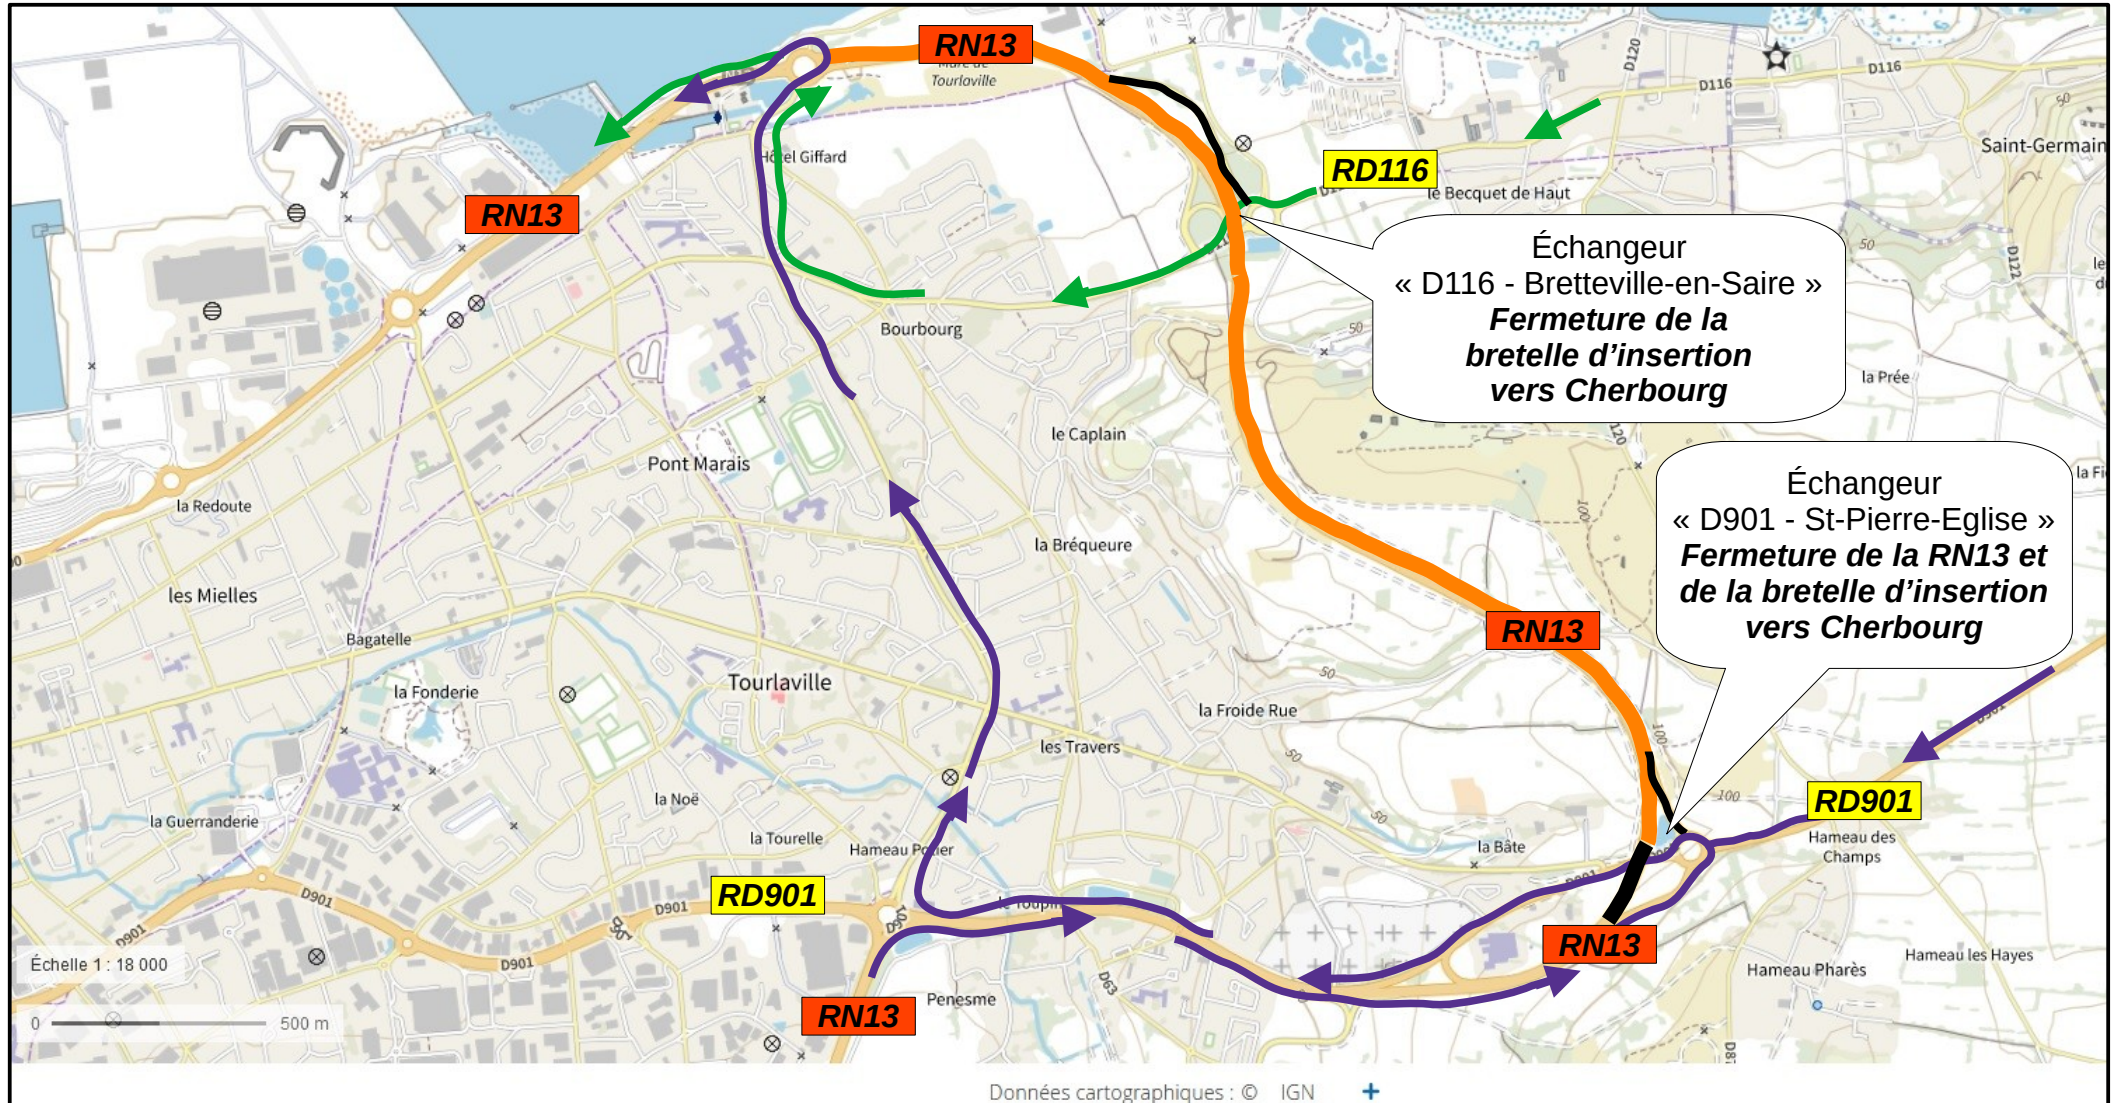

Du 21 juin au 5 juillet 2022 - travaux d'enrobés sur le contournement Est de Cherbourg
Fermeture la RN13 de l'échangeur « D901 - St-Pierre-Eglise » au giratoire des « Flamands »
dans le sens Caen vers Cherbourg et déviations locales
Circulation ouverte dans le sens Cherbourg vers Caen

Zones des fermetures

Déviation pour les usagers venant de la RD116 (Bretteville-en-Saire) et allant vers Cherbourg

Zone des travaux

Déviation pour les usagers venant de la RD901 (St-Pierre-Eglise) ou de la RN13 (axe Nord-Sud) et allant vers Cherbourg