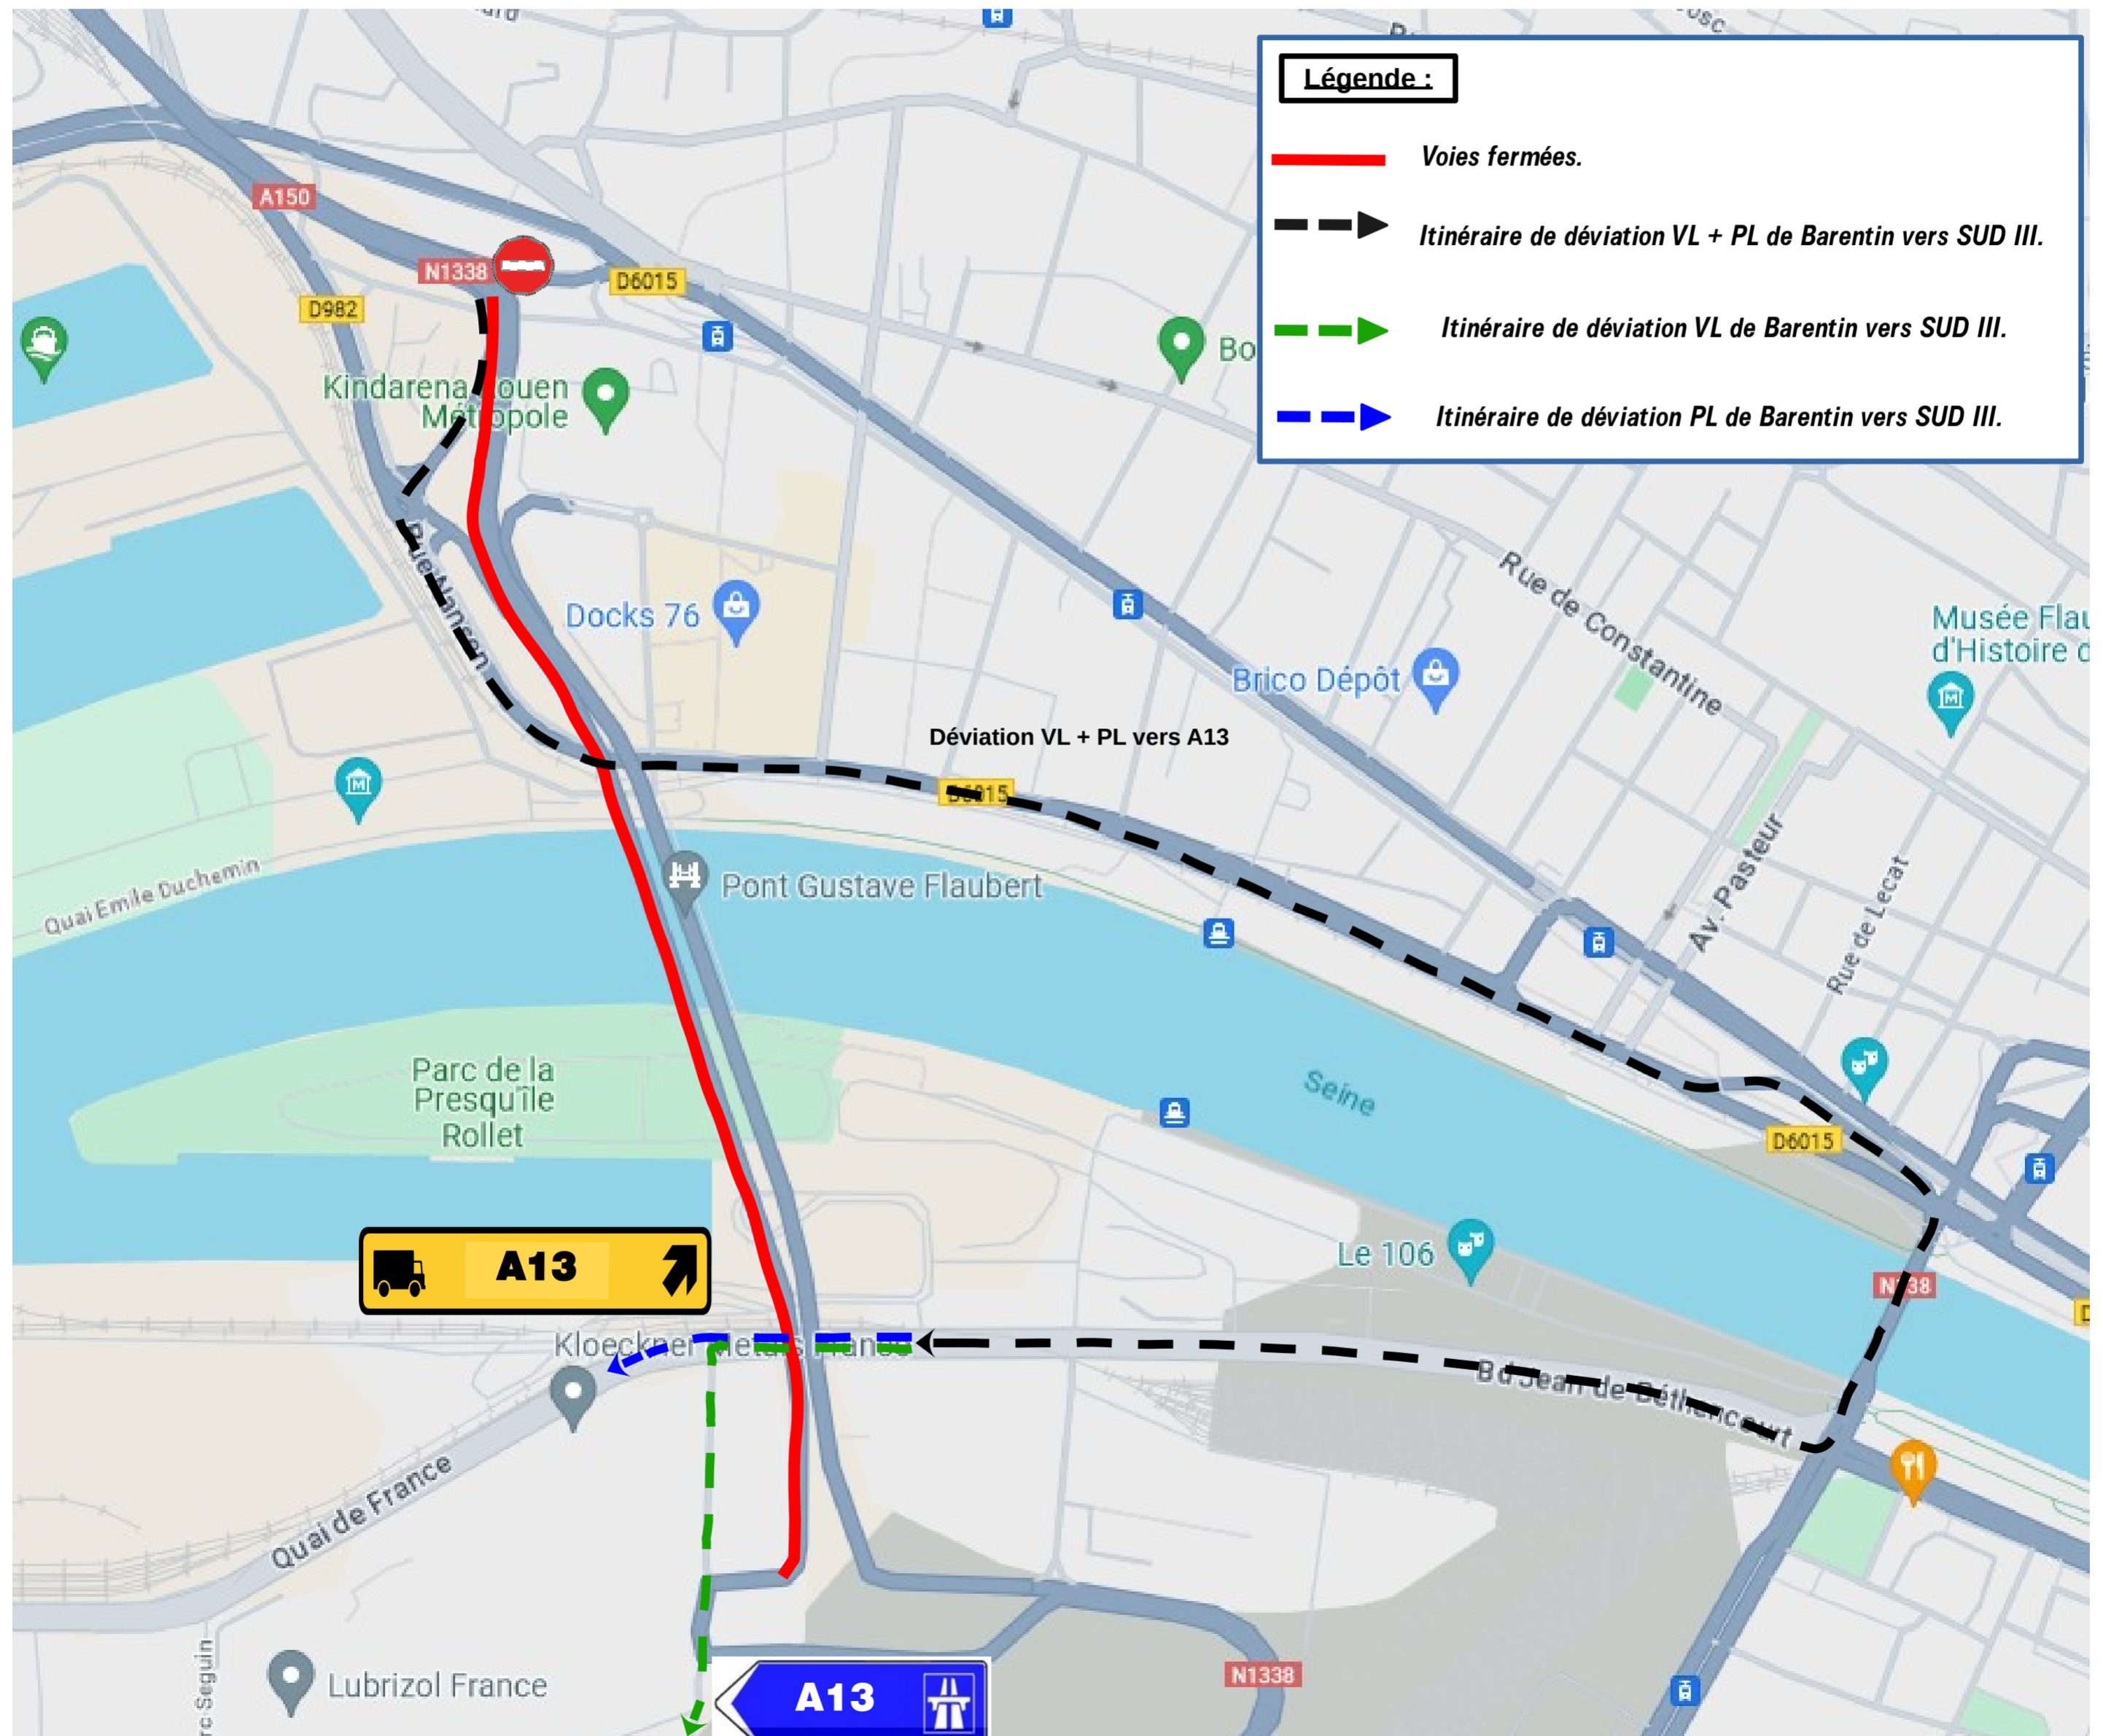

Axe : **RN 1338**  
Type de travaux :  
**Travaux d'aménagements accès définitifs Rive Gauche**  
**Du Pont Gustave Flaubert/RN1338 - Semaine 16**

C.E.I de ROUEN

Axe : **RN 1338**  
Type de travaux :  
**Travaux d'aménagements accès définitifs Rive Gauche**  
**Du Pont Gustave Flaubert/RN1338 - Semaine 16**