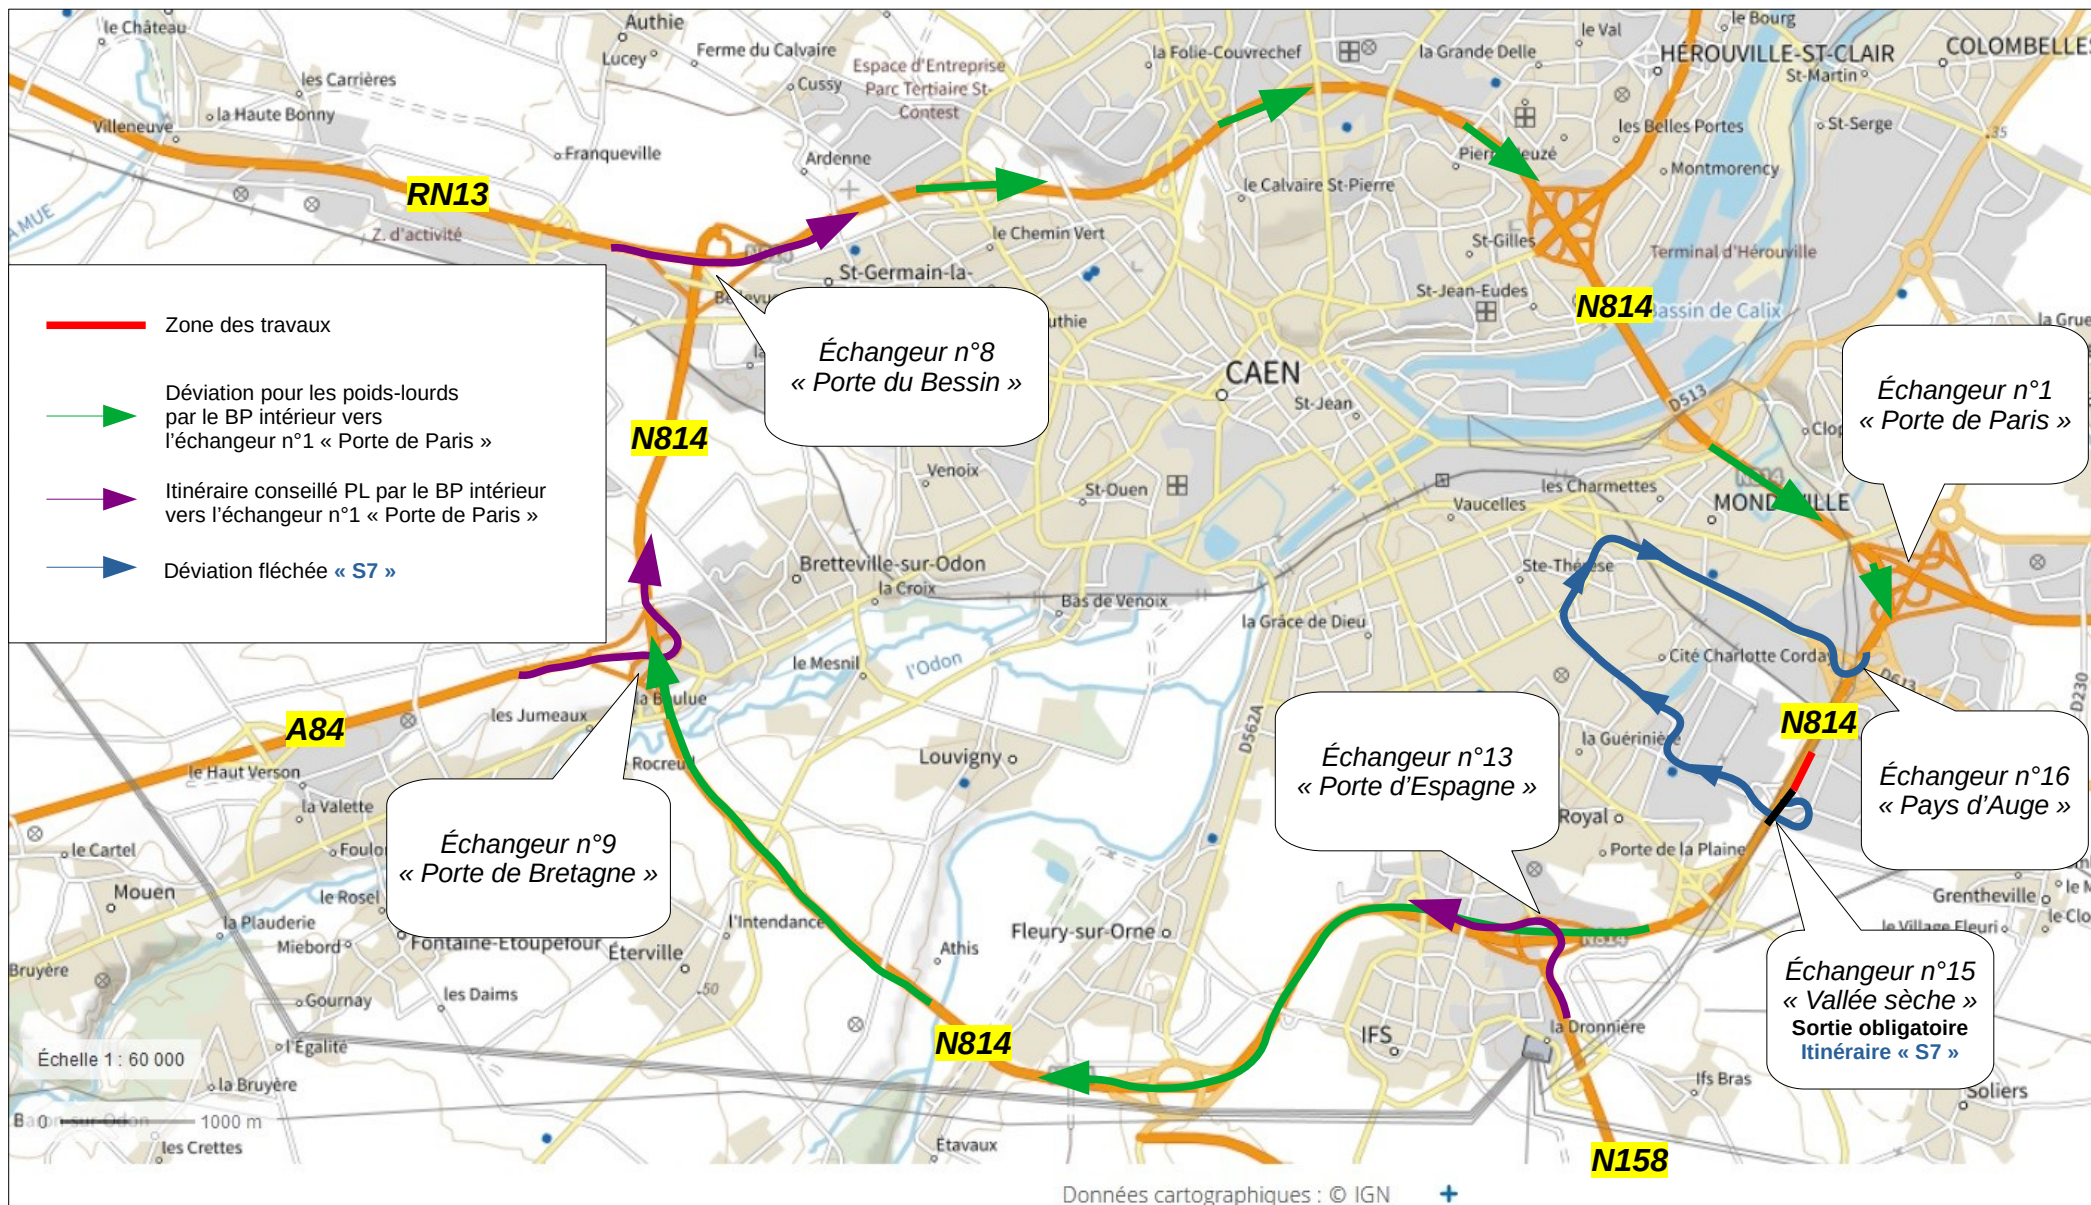

**RN814 – travaux de pose de capteurs de détection hors gabarit sur le PMV « Vallée sèche »**  
**Travaux pendant une nuit du 11 au 12 mars 2024 de 20h00 à 6h00**  
**Fermeture de la RN814 au niveau de l'échangeur n°15 « Vallée sèche » et déviation locale**

**RN814 – travaux de pose de capteurs de détection hors gabarit sur le PMV « Vallée sèche »**  
**Travaux pendant une nuit du 11 au 12 mars 2024 de 20h00 à 6h00**  
**Fermeture de la RN814 au niveau de l'échangeur n°15 « Vallée sèche »**  
**et déviation pour les poids-lourds**