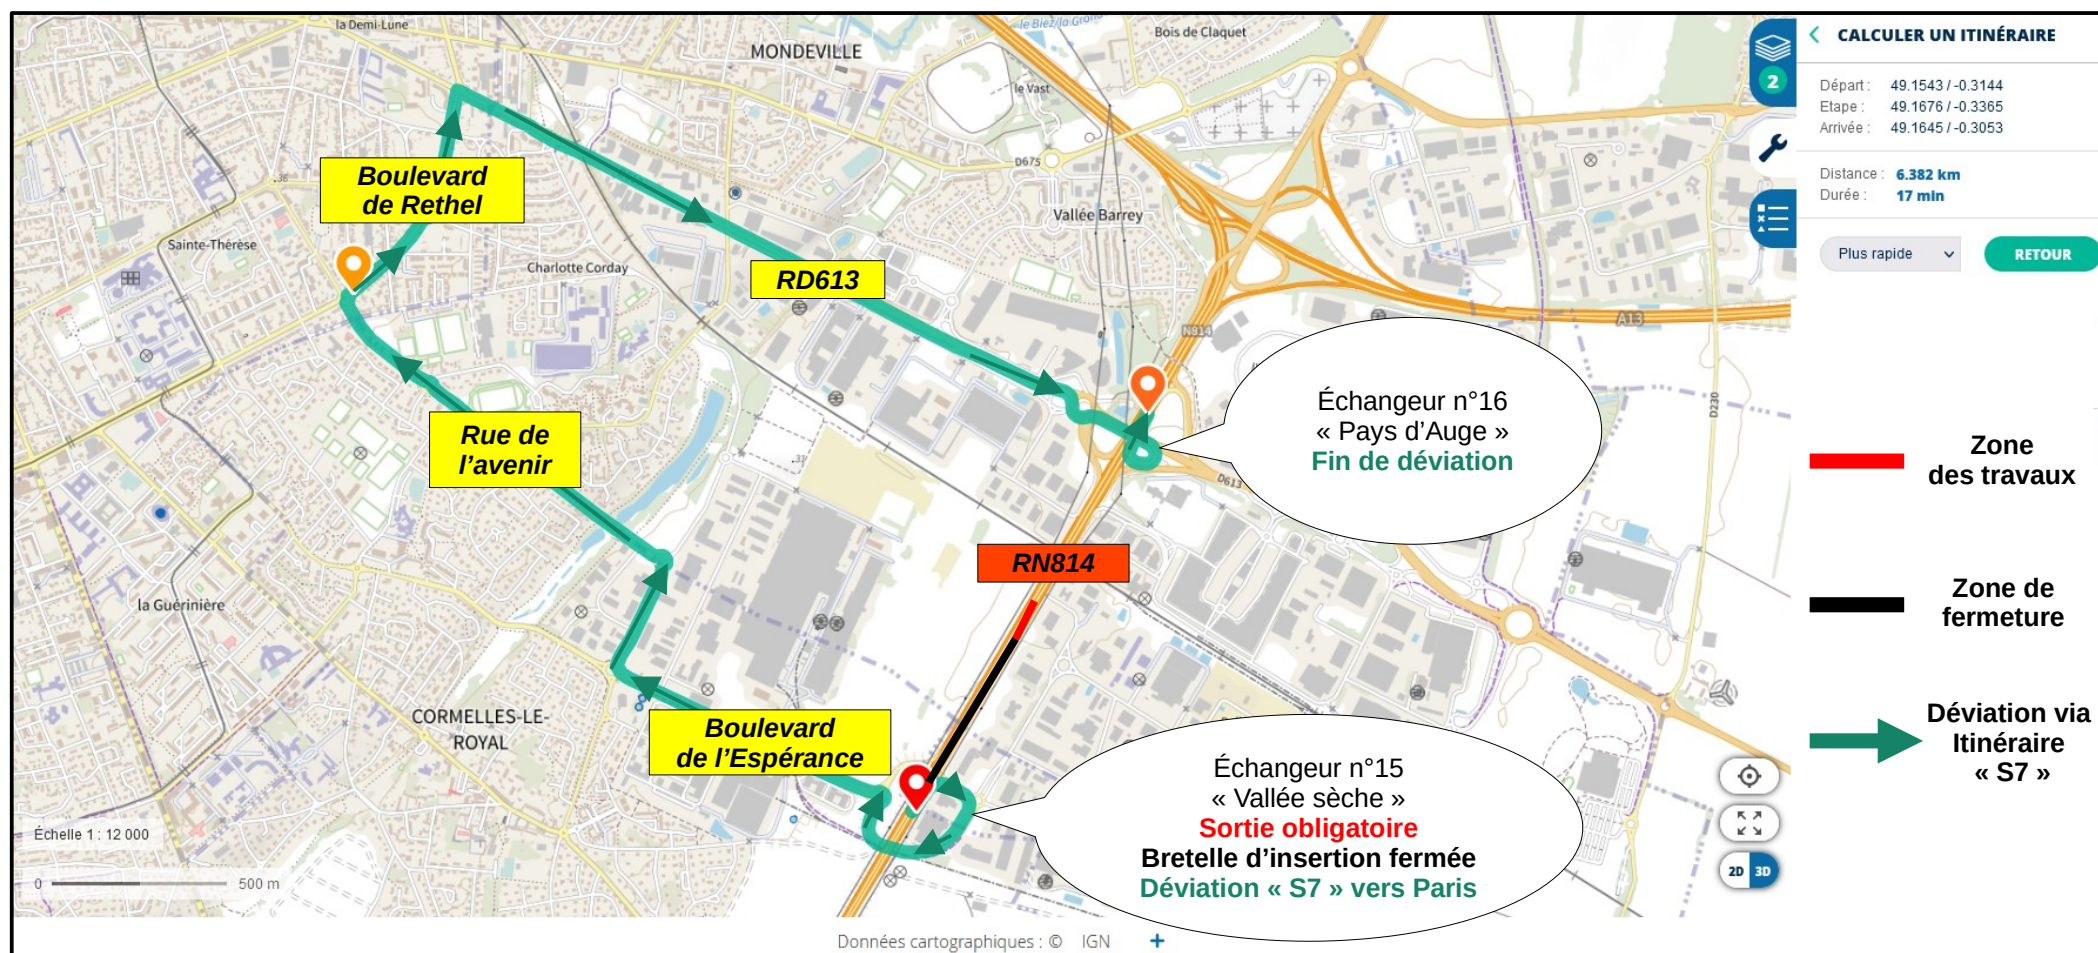

**RN814 – travaux de pose de capteurs de détection hors gabarit sur le PMV « Vallée sèche »**  
**Travaux pendant une nuit du 11 au 12 mars 2024 de 20h00 à 6h00**  
**Fermeture de la RN814 au niveau de l'échangeur n°15 « Vallée sèche » et déviation locale**

**RN814 – travaux de pose de capteurs de détection hors gabarit sur le PMV « Vallée sèche »**  
**Travaux pendant une nuit du 11 au 12 mars 2024 de 20h00 à 6h00**  
**Fermeture de la RN814 au niveau de l'échangeur n°15 « Vallée sèche »**  
**et déviation pour les poids-lourds**