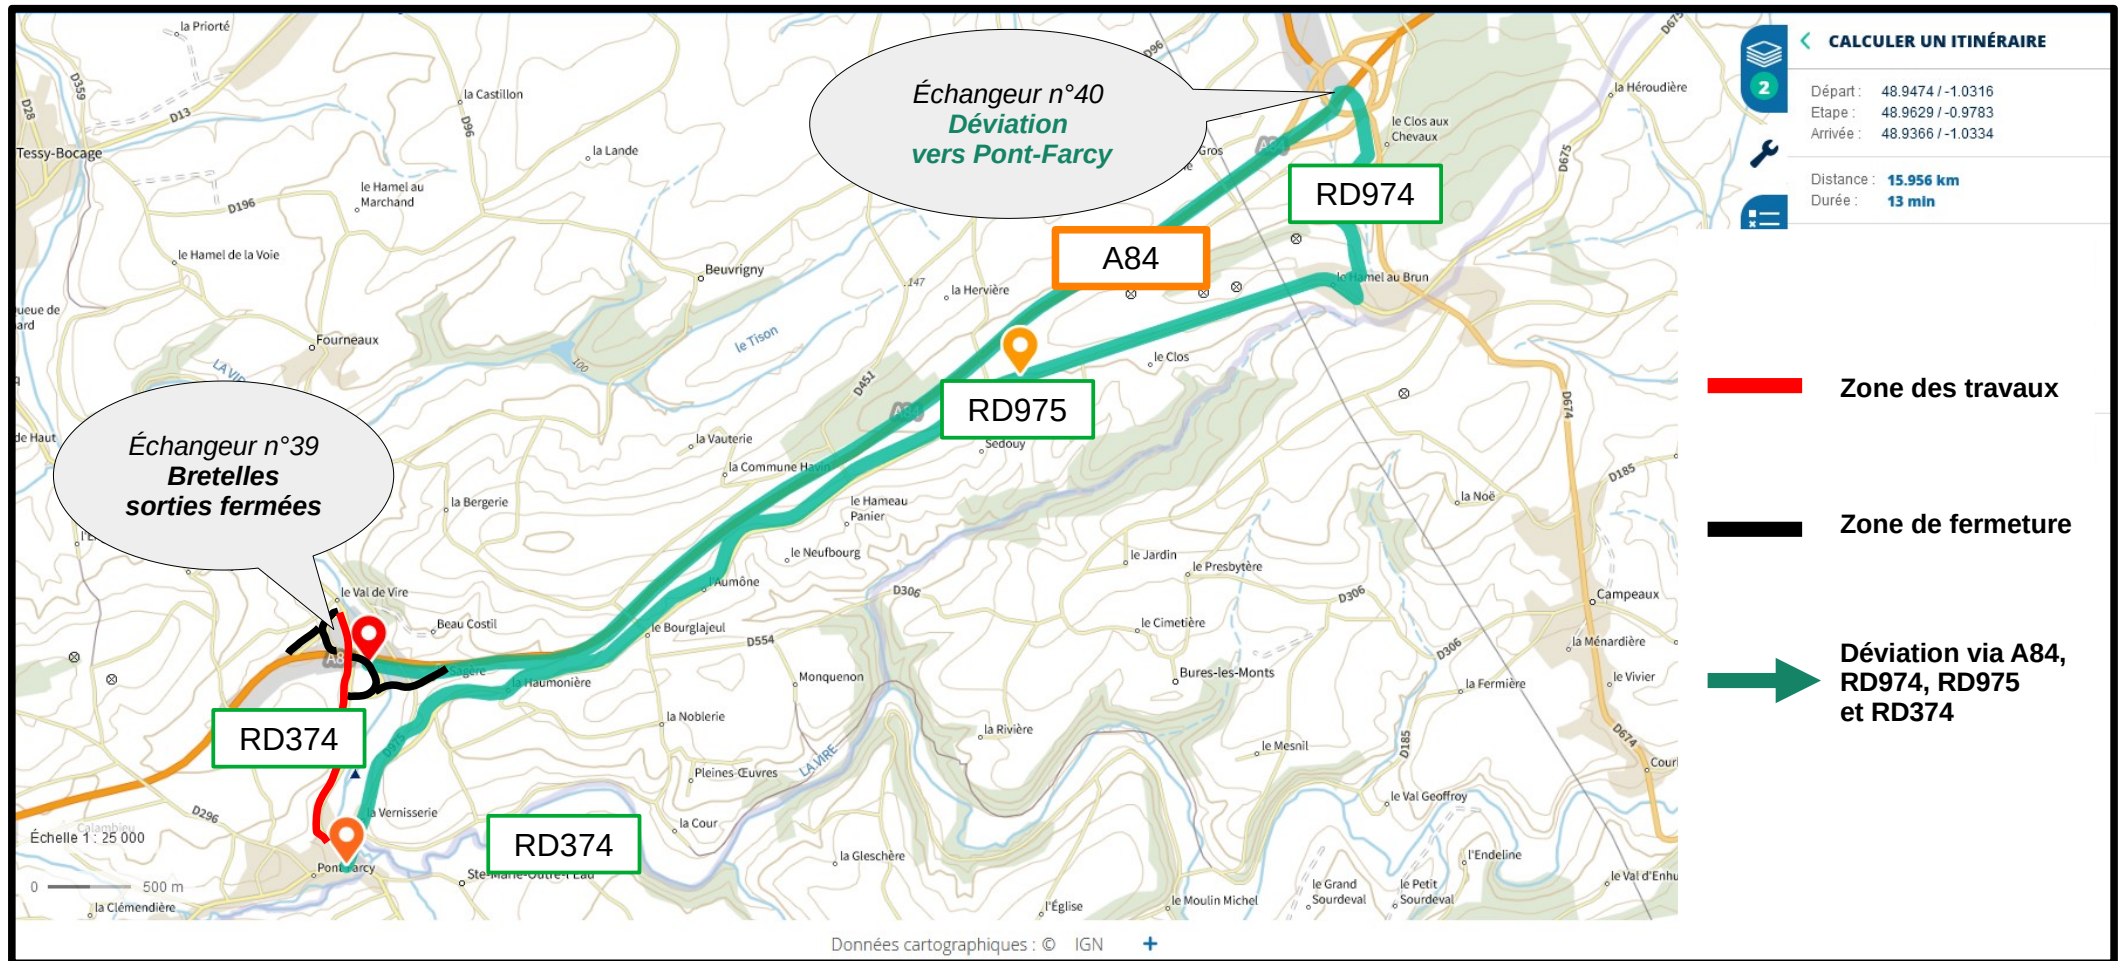

Du 6 novembre au 9 novembre 2023

Travaux de réfection de chaussée en enrobés sur la RD374

A84 - Fermeture de l'échangeur n°39 « Pont-Farcy » dans les deux sens de circulation

Déviation via l'A84, sortie de l'échangeur n°40 « Saint-Lô - Cherbourg » et le réseau départemental.

Du 6 novembre au 9 novembre 2023

Travaux de réfection de chaussée en enrobés sur la RD374

A84 - Fermeture de l'échangeur n°39 « Pont-Farcy » dans les deux sens de circulation

Itinéraire conseillé via l'échangeur n°40 « Saint-Lô - Coutances » et le réseau départemental.