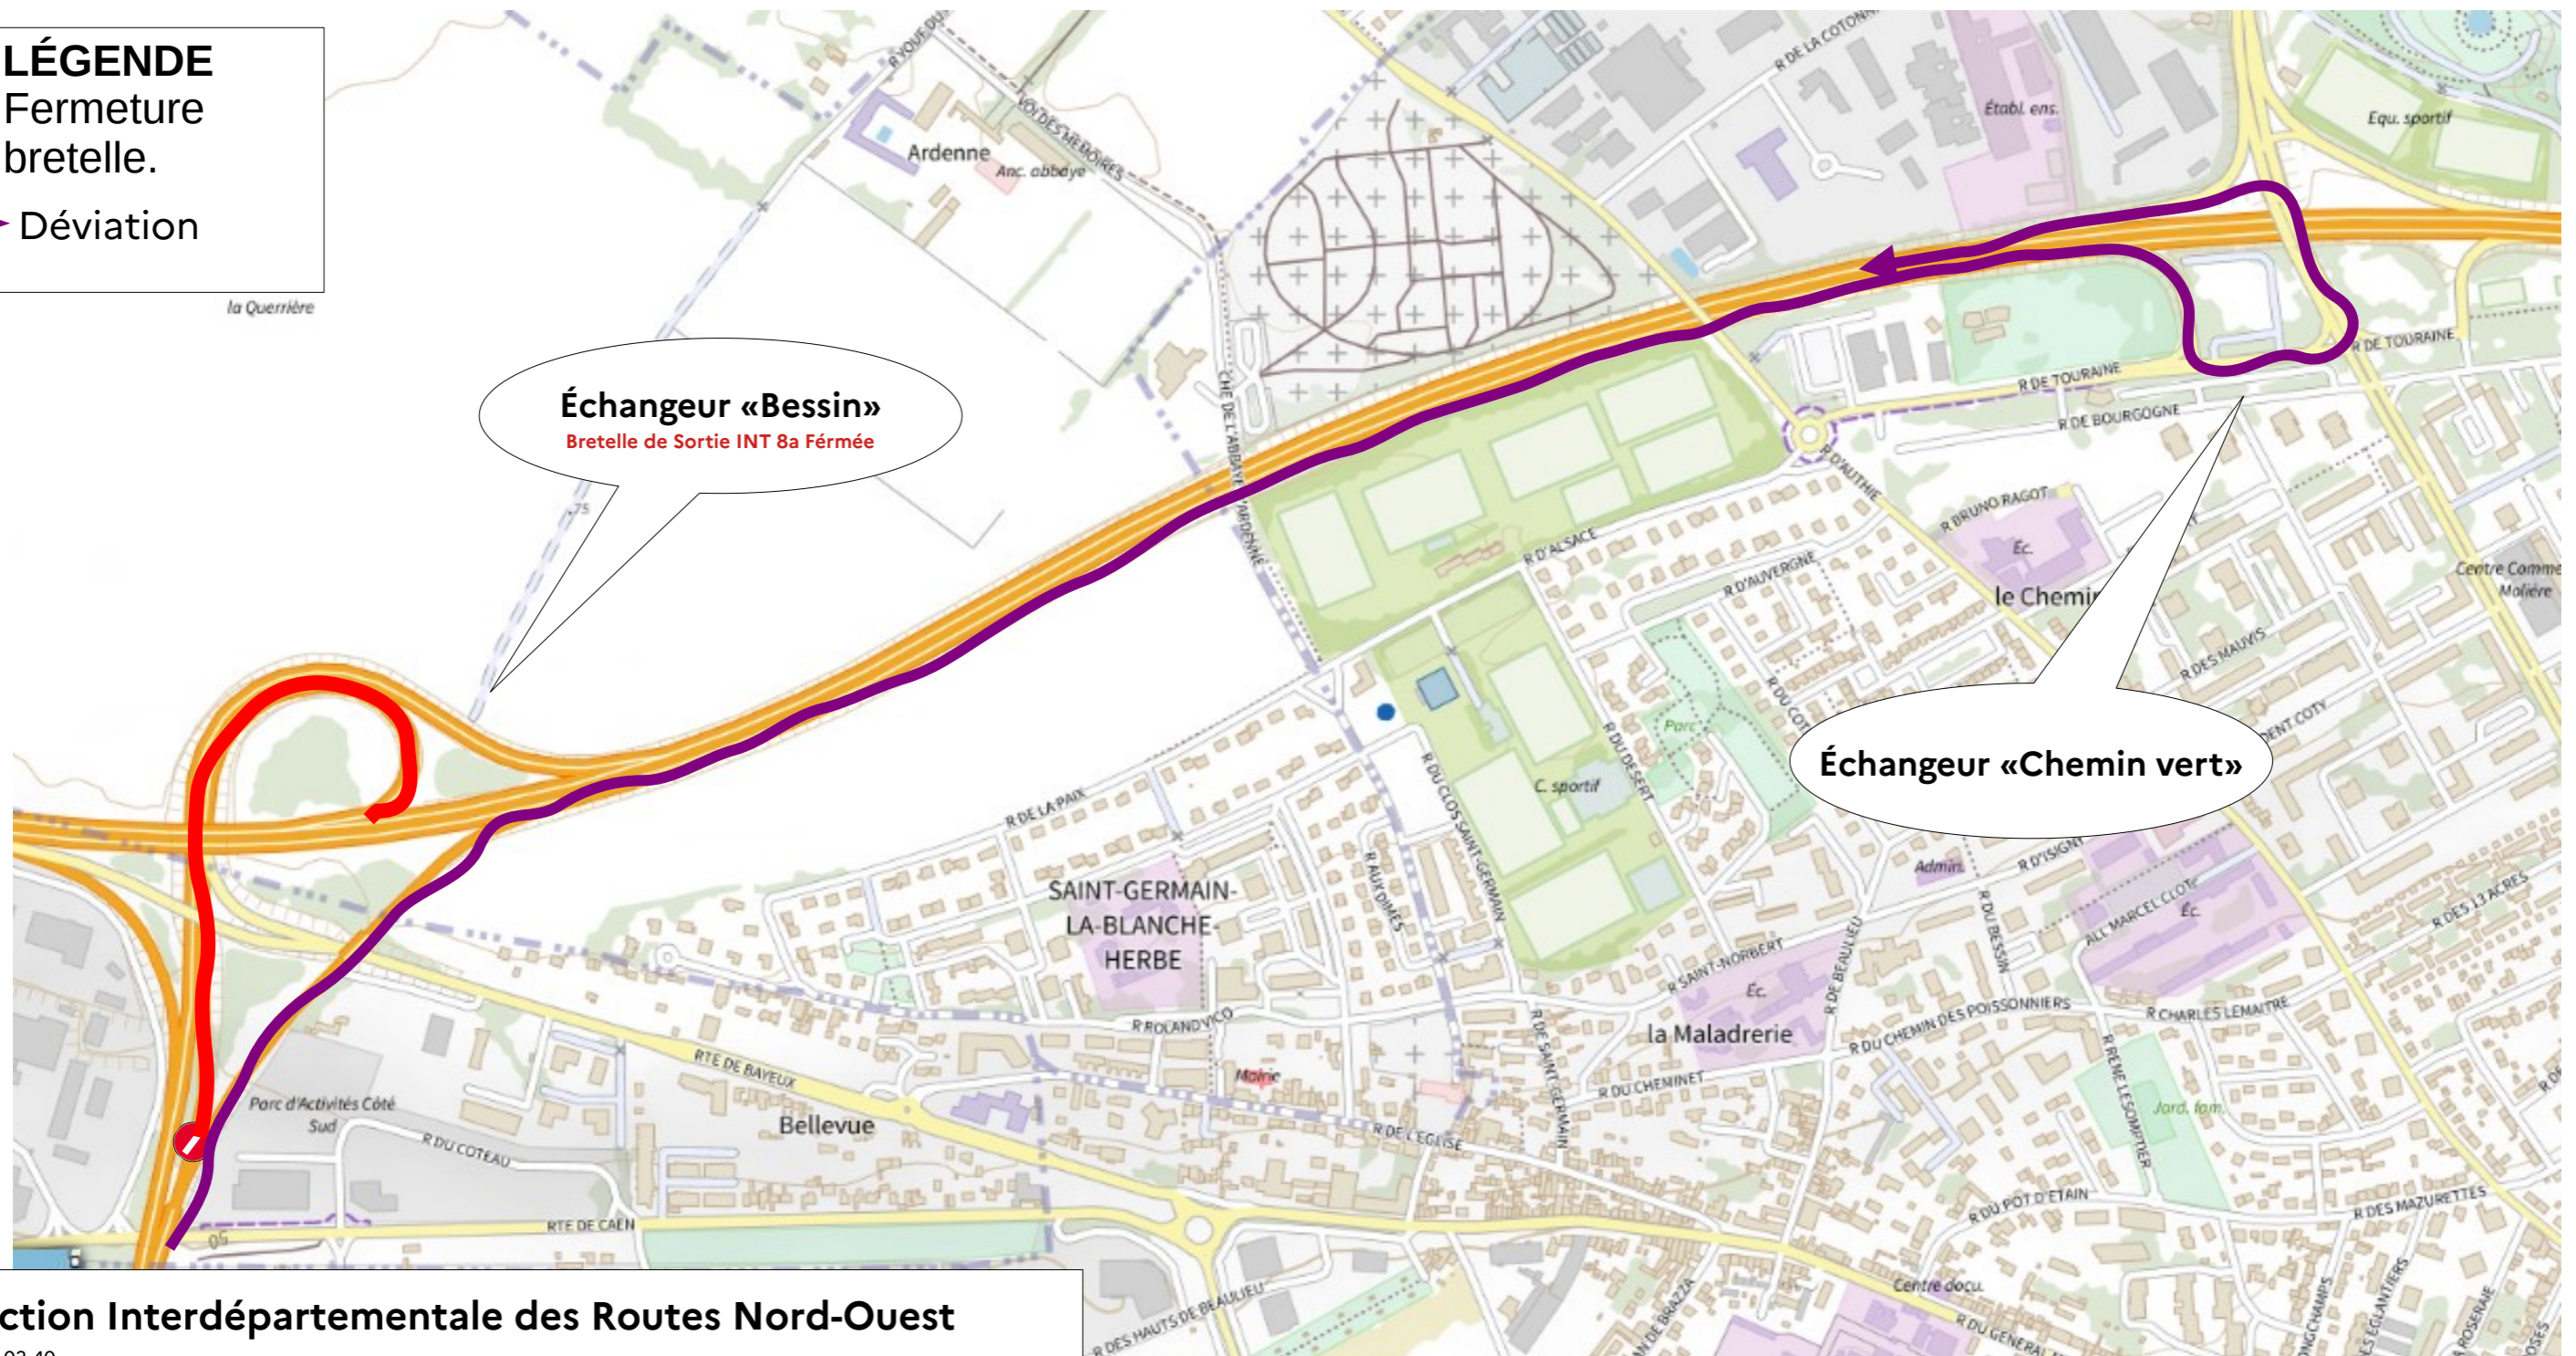

Pendant la nuit du 29 au 30 juin, durant la période de 20h00 à 6h00, travaux de pontage de chaussée :

Fermeture de la bretelle de sortie INT8a de «BESSIN».

Déviation via RN 814 BP Nord vers échangeur de « Vallée des Jardins » puis rejoindre RN 814 via bretelle insertion extérieur 6b.

MINISTÈRE
DES TRANSPORTS

Liberté
Égalité
Fraternité

DIRECTION
INTERDÉPARTEMENTALE
DES ROUTES NORD-OUEST
DIR
NORD OUEST

N814 Fermeture de la bretelle de sortie 8a intérieur de l'échangeur « BESSIN » semaine 27

Pendant la nuit du 29 au 30 juin, durant la période de 20h00 à 6h00, travaux de pontage de chaussée :

Fermeture de la bretelle de sortie INT8a de «BESSIN».

Déviation via RN 814 BP Nord vers échangeur de « Chemin vert » puis demi tour direction Cherbourg.

Pendant la nuit du 29 au 30 juin, durant la période de 20h00 à 6h00, travaux de pontage de chaussée :

Fermeture de la bretelle de sortie BP Sud échangeur de «BESSIN».

Déviation via RN 13 vers échangeur de « Carpiquet », RD 14, RN 13 direction Caen / périphérique Nord.