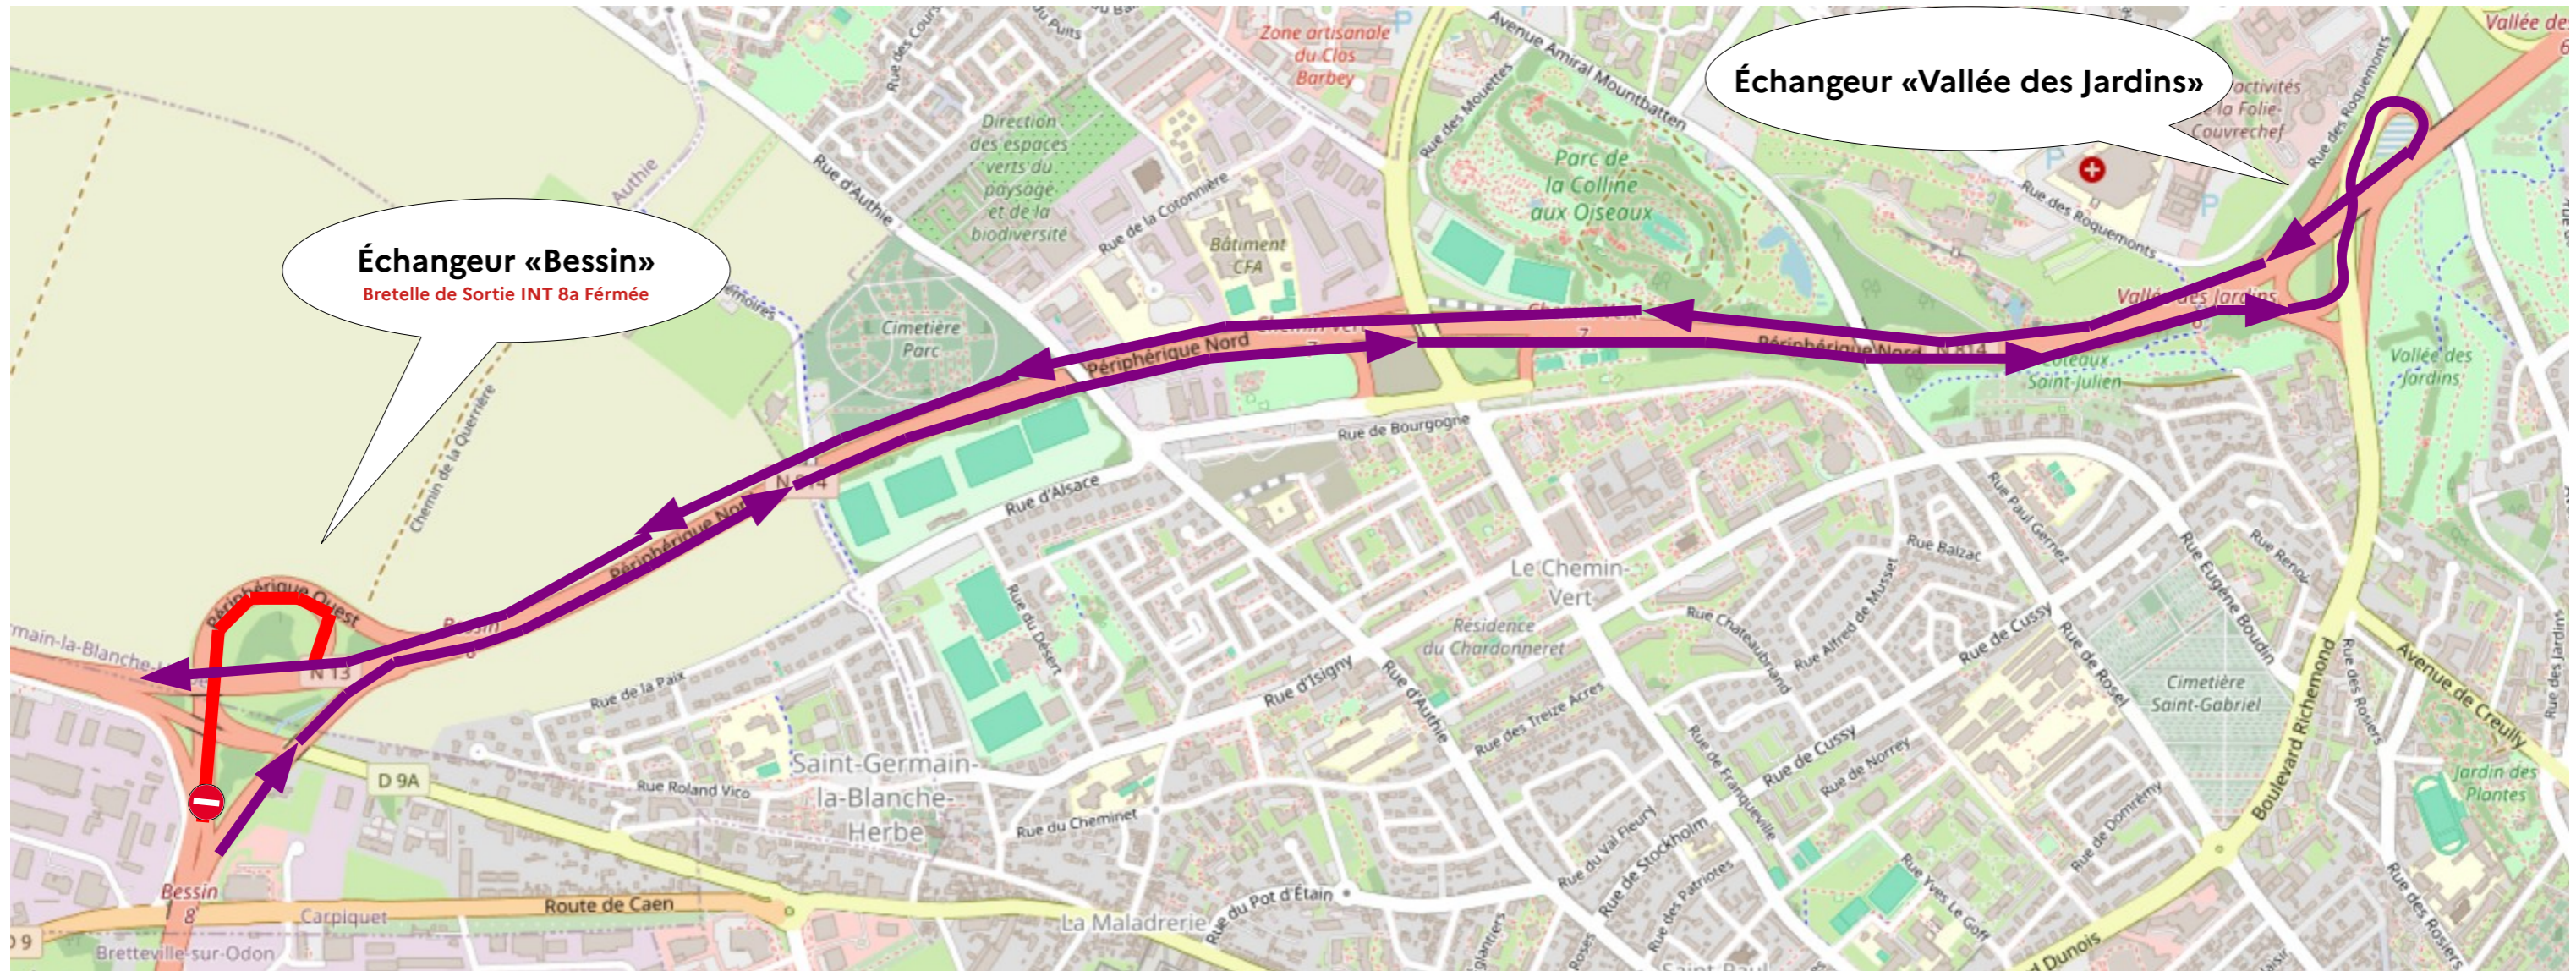

MINISTÈRE
DES TRANSPORTS

Liberté
Égalité
Fraternité

DIRECTION
INTERDÉPARTEMENTALE
DES ROUTES NORD-OUEST

DIR
NORD OUEST

N814 Fermeture de la bretelle de sortie 8a intérieur de l'échangeur « BESSIN » semaine 27

Pendant la nuit du 29 au 30 juin, durant la période de 20h00 à 6h00, travaux de pontage de chaussée :

Fermeture de la bretelle de sortie INT8a de «BESSIN».

Déviation via RN 814 BP Nord vers échangeur de « Vallée des Jardins » puis rejoindre RN 814 via bretelle insertion extérieur 6b.

Pendant la nuit du 29 au 30 juin, durant la période de 20h00 à 6h00, travaux de pontage de chaussée :

Fermeture de la bretelle de sortie INT8a de «BESSIN».

Déviation via RN 814 BP Nord vers échangeur de « Chemin vert » puis demi tour direction Cherbourg.