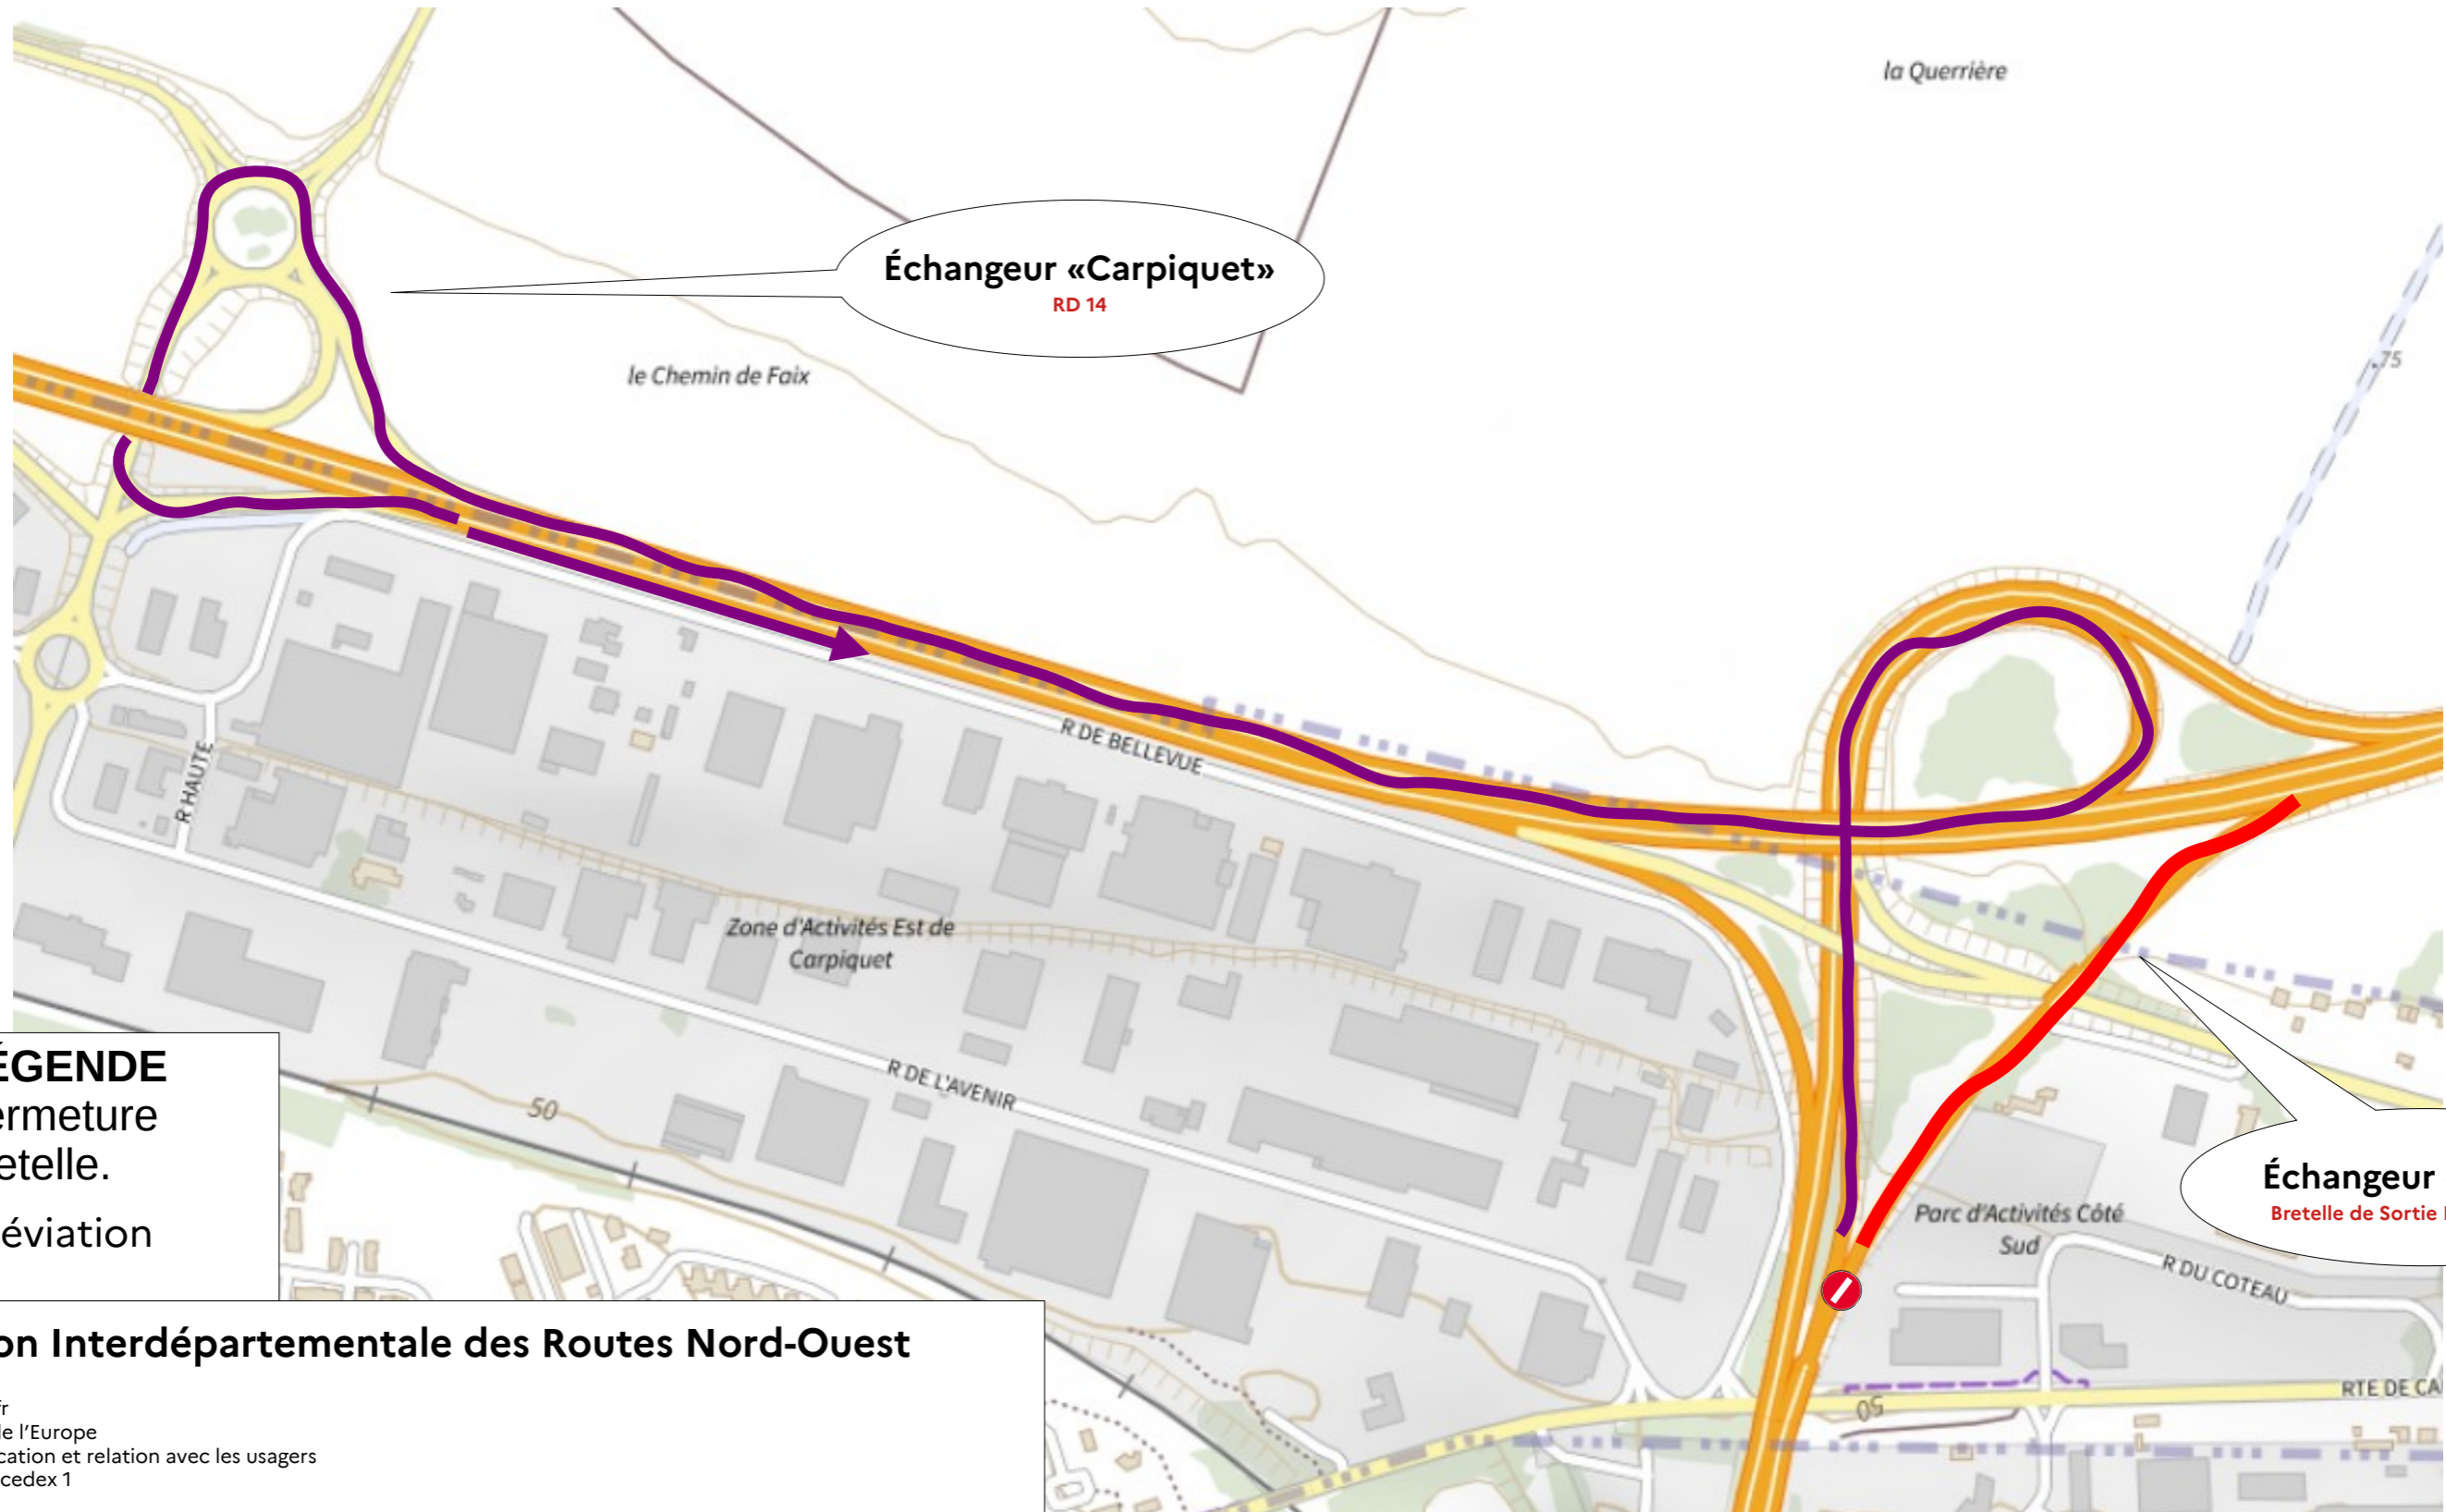

Pendant la nuit du 29 au 30 juin, durant la période de 20h00 à 6h00, travaux de pontage de chaussée :

Fermeture de la bretelle de sortie INT8a de «BESSIN».

Déviation via RN 814 BP Nord vers échangeur de « Vallée des Jardins » puis rejoindre RN 814 via bretelle insertion extérieur 6b.

Pendant la nuit du 29 au 30 juin, durant la période de 20h00 à 6h00, travaux de pontage de chaussée :

Fermeture de la bretelle de sortie INT8a de «BESSIN».

Déviation via RN 814 BP Nord vers échangeur de « Chemin vert » puis demi tour direction Cherbourg.

MINISTÈRE
DES TRANSPORTS

Liberté
Égalité
Fraternité

DIRECTION
INTERDÉPARTEMENTALE
DES ROUTES NORD-OUEST
DIR
NORD OUEST

N814 Fermeture de la bretelle de sortie du BP Sud en intérieur de l'échangeur « BESSIN » semaine 27

Pendant la nuit du 29 au 30 juin, durant la période de 20h00 à 6h00, travaux de pontage de chaussée :

Fermeture de la bretelle de sortie BP Sud échangeur de «BESSIN».

Déviation via RN 13 vers échangeur de « Carpiquet », RD 14, RN 13 direction Caen / périphérique Nord.