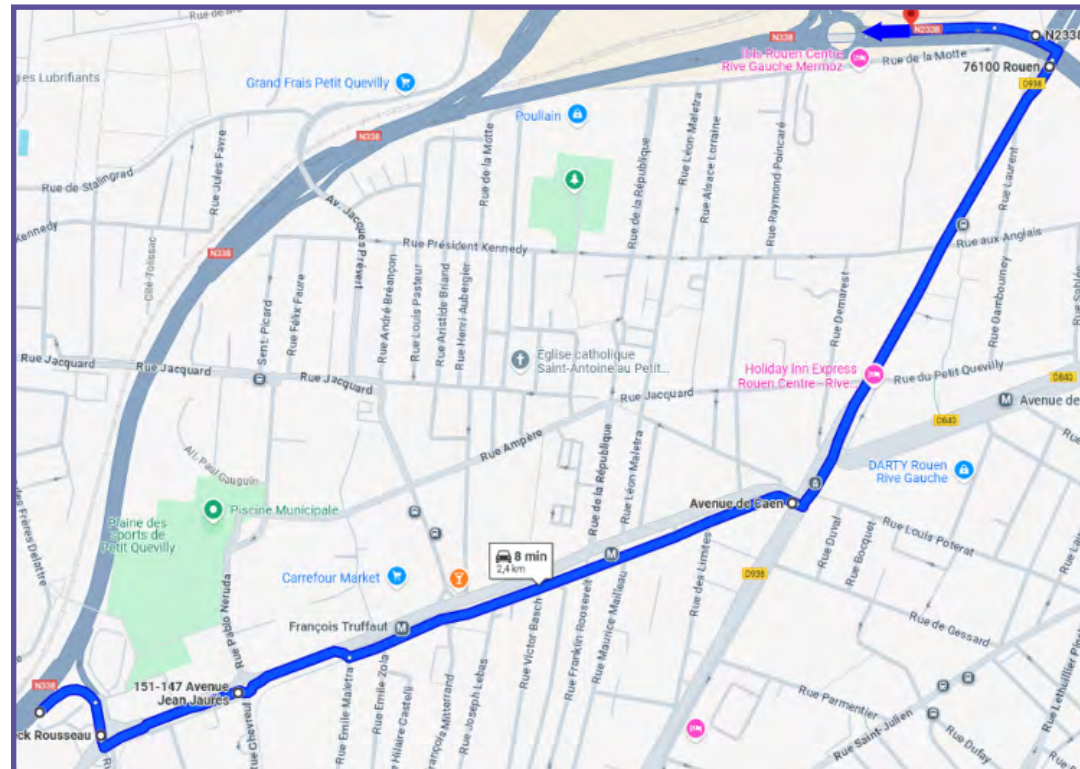

**MINISTÈRE
DES TRANSPORTS**

*Liberté
Égalité
Fraternité*

**DISTRICT
DE ROUEN**

**DIRECTION
INTERDÉPARTEMENTALE
DES ROUTES NORD-OUEST**

**DIR
NORD OUEST**

Axe : RN 338

Travaux de raccordement Pont Flaubert

Du 29/06/2026 au 03/07/2026 (21h00 / 06h00)

Plan de situation

Déviations

**MINISTÈRE
DES TRANSPORTS**

*Liberté
Égalité
Fraternité*

**DISTRICT
DE ROUEN**

**DIRECTION
INTERDÉPARTEMENTALE
DES ROUTES NORD-OUEST**

**DIR
NORD OUEST**

Axe : RN 338

Travaux de raccordement Pont Flaubert

Du 29/06/2026 au 03/07/2026 (21h00 / 06h00)

Fermeture pont Flaubert Rive Gauche vers Rive Droite

Déviation