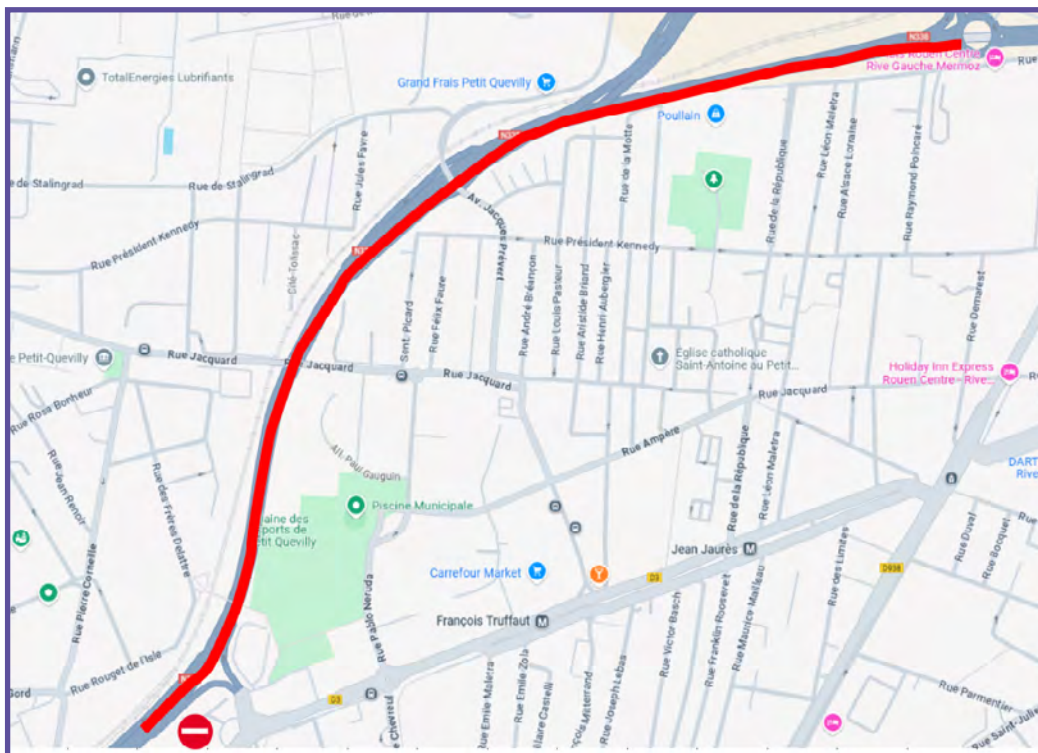

**MINISTÈRE
DES TRANSPORTS**

*Liberté
Égalité
Fraternité*

**DISTRICT
DE ROUEN**

**DIRECTION
INTERDÉPARTEMENTALE
DES ROUTES NORD-OUEST**

**DIR
NORD OUEST**

Axe : RN 338

Travaux de raccordement Pont Flaubert

Du 29/06/2026 au 03/07/2026 (21h00 / 06h00)

Plan de situation

Déviations

**MINISTÈRE
DES TRANSPORTS**

*Liberté
Égalité
Fraternité*

**DISTRICT
DE ROUEN**

**DIRECTION
INTERDÉPARTEMENTALE
DES ROUTES NORD-OUEST**

**DIR
NORD OUEST**

Axe : RN 338

Travaux de raccordement Pont Flaubert

Du 29/06/2026 au 03/07/2026 (21h00 / 06h00)

Fermeture pont Flaubert Rive Gauche vers Rive Droite

Déviation