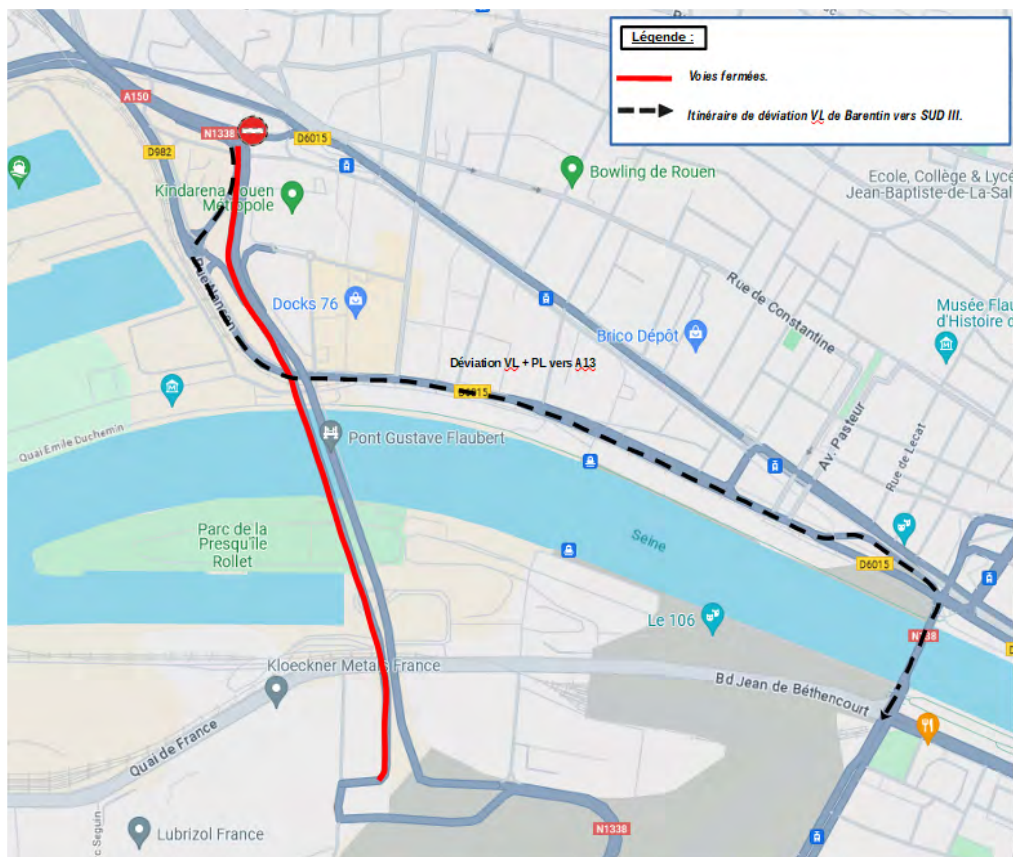

**MINISTÈRE
DES TRANSPORTS**

*Liberté
Égalité
Fraternité*

**DISTRICT
DE ROUEN**

**DIRECTION
INTERDÉPARTEMENTALE
DES ROUTES NORD-OUEST**

**DIR
NORD OUEST**

Axe : RN 1338

Travaux de maintenance du pont Flaubert

Date : du 01/06/26 au 03/06/26

du 03/06/26 au 06/06/26

Fermeture pont Flaubert Rive Gauche vers Rive Droite

Déviation PL

**MINISTÈRE
DES TRANSPORTS**

*Liberté
Égalité
Fraternité*

**DISTRICT
DE ROUEN**

**DIRECTION
INTERDÉPARTEMENTALE
DES ROUTES NORD-OUEST**

**DIR
NORD OUEST**

Axe : RN 1338

Travaux de maintenance du pont Flaubert

Date : du 01/06/26 au 03/06/26

du 03/06/26 au 06/06/26

Fermeture pont Flaubert Rive DROITE vers Rive Gauche

Déviation PL