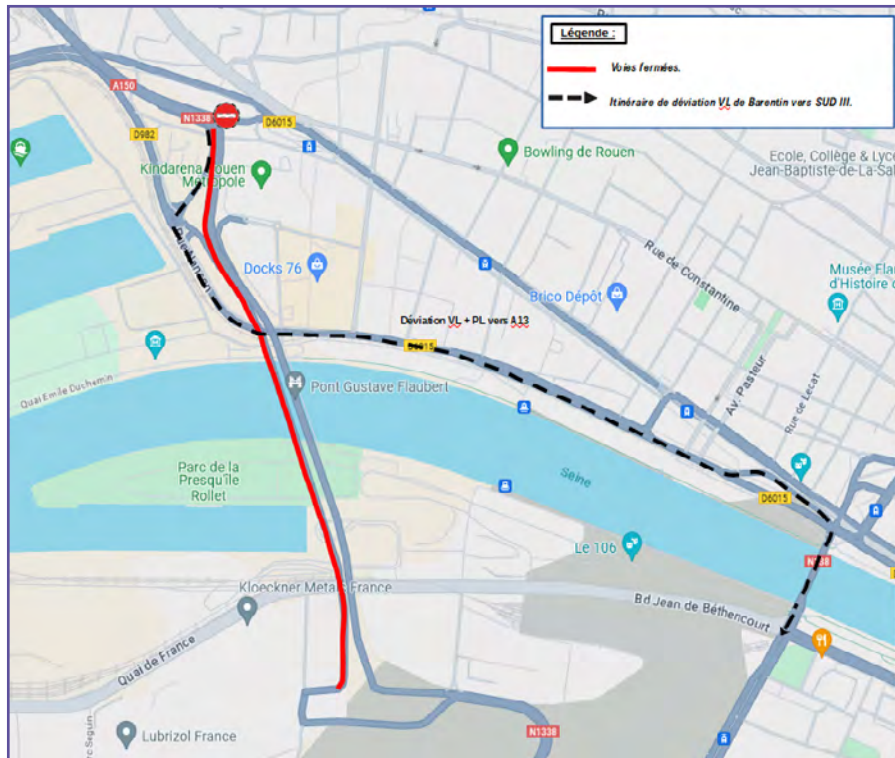

**MINISTÈRE
DES TRANSPORTS**

*Liberté
Égalité
Fraternité*

**DISTRICT
DE ROUEN**

**DIRECTION
INTERDÉPARTEMENTALE
DES ROUTES NORD-OUEST**

**DIR
NORD OUEST**

Axe : RN 1338

Travaux de maintenance du pont Flaubert

Date : du 01/06/26 au 03/06/26

du 03/06/26 au 06/06/26

Fermeture pont Flaubert Rive Gauche vers Rive Droite

Déviation PL

**MINISTÈRE
DES TRANSPORTS**

*Liberté
Égalité
Fraternité*

**DISTRICT
DE ROUEN**

**DIRECTION
INTERDÉPARTEMENTALE
DES ROUTES NORD-OUEST**

**DIR
NORD OUEST**

Axe : RN 1338

Travaux de maintenance du pont Flaubert

Date : du 01/06/26 au 03/06/26

du 03/06/26 au 06/06/26

Fermeture pont Flaubert Rive DROITE vers Rive Gauche

Déviation PL