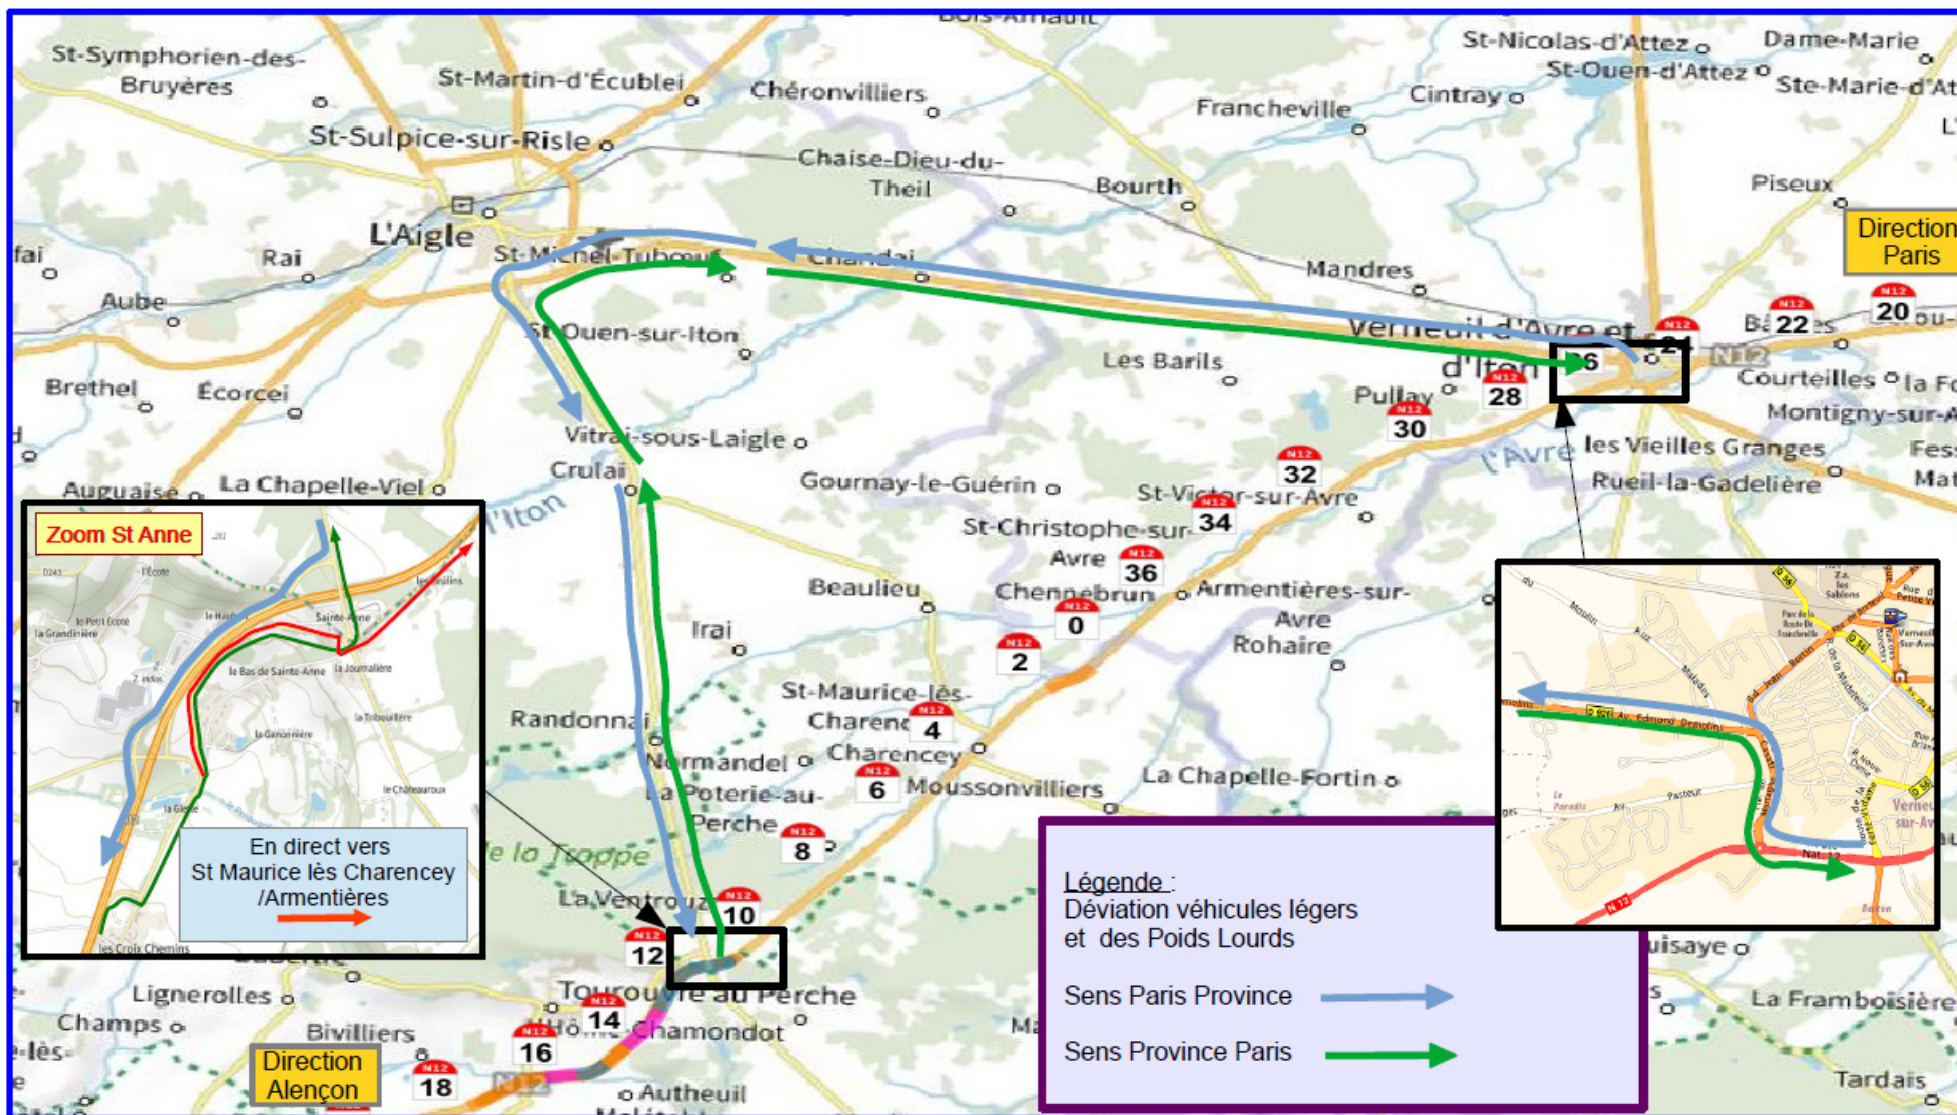

**MINISTÈRE  
DES TRANSPORTS**

*Liberté  
Égalité  
Fraternité*

**DISTRICT  
NORMANDIE- CENTRE**

Axe : RN12

Du 11/05/2026 au 29/05/2026

**DIRECTION  
INTERDÉPARTEMENTALE  
DES ROUTES NORD-OUEST**

**DIR  
NORD OUEST**

### Plan de déviation

# MINISTÈRE DES TRANSPORTS

Liberté  
Égalité  
Fraternité

## DISTRICT NORMANDIE-CENTRE

DIRECTION  
INTERDÉPARTEMENTALE  
DES ROUTES NORD-OUEST

**DIR**  
NORD OUEST

Axe : RN12

Date : Du 11/05/2026 au 29/05/2026

Carte de situation générale

Carte de situation