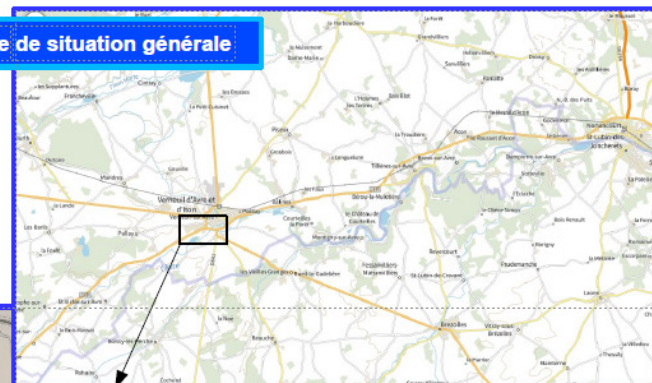

**MINISTÈRE  
DES TRANSPORTS**

*Liberté  
Égalité  
Fraternité*

**DISTRICT  
NORMANDIE- CENTRE**

Axe : RN12

Du 11/05/2026 au 29/05/2026

**DIRECTION  
INTERDÉPARTEMENTALE  
DES ROUTES NORD-OUEST**

**DIR  
NORD OUEST**

### Plan de déviation

## DISTRICT NORMANDIE-CENTRE

DIRECTION  
INTERDÉPARTEMENTALE  
DES ROUTES NORD-OUEST

**DIR**  
NORD OUEST

Axe : RN12

Date : Du 11/05/2026 au 29/05/2026

Carte de situation générale

Carte de situation