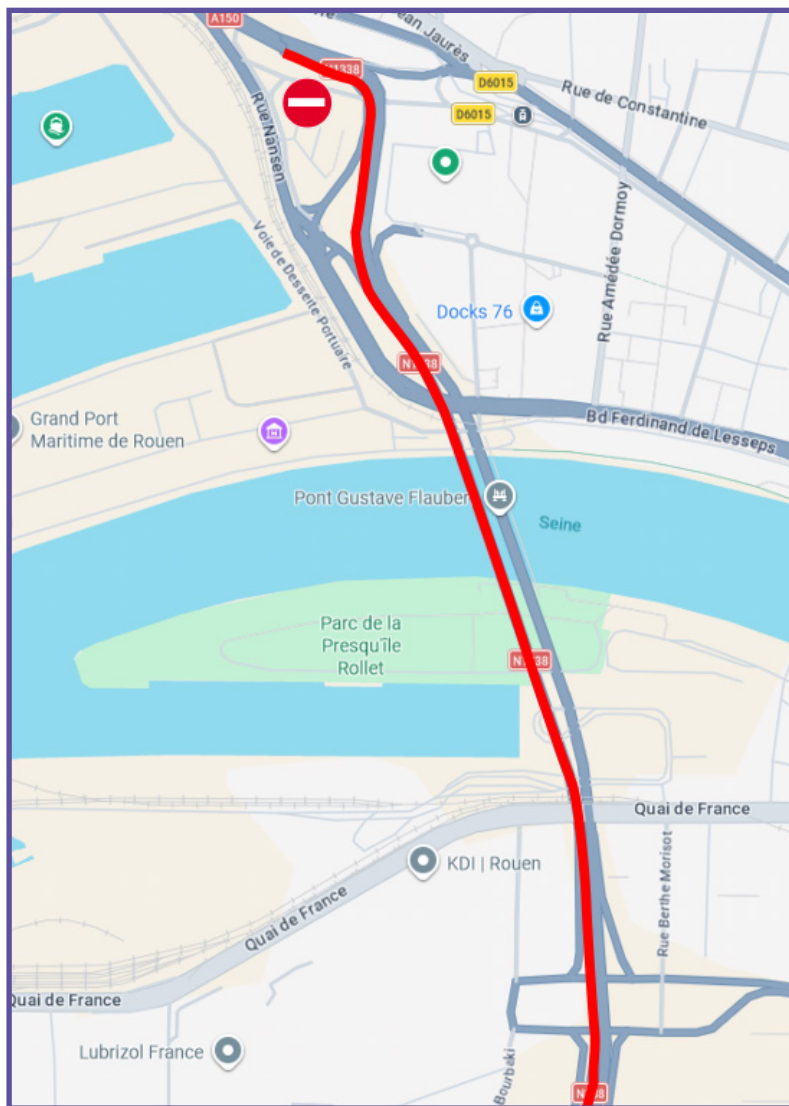

**MINISTÈRE  
DES TRANSPORTS**

*Liberté  
Égalité  
Fraternité*

**DISTRICT  
DE ROUEN**

**DIRECTION  
INTERDÉPARTEMENTALE  
DES ROUTES NORD-OUEST**

**DIR  
NORD OUEST**

Axe : RN1338

Type de Travaux : Travaux de raccordement du pont Flaubert

Date : Du 27/04/2026 au 30/04/2026 (21h/6h)

**Fermeture pont Flaubert Rive DROITE vers Rive Gauche - du 27/04/2026 au 29/04/2026**

**MINISTÈRE  
DES TRANSPORTS**

*Liberté  
Égalité  
Fraternité*

**DISTRICT  
DE ROUEN**

**DIRECTION  
INTERDÉPARTEMENTALE  
DES ROUTES NORD-OUEST**

**DIR  
NORD OUEST**

Axe : RN1338

Type de Travaux : Travaux de raccordement du pont Flaubert

Date : Du 27/04/2026 au 30/04/2026 (21h/6h)

**Fermeture pont Flaubert Rive GAUCHE vers Rive Droite - du 29/04/2026 au 30/04/2026**