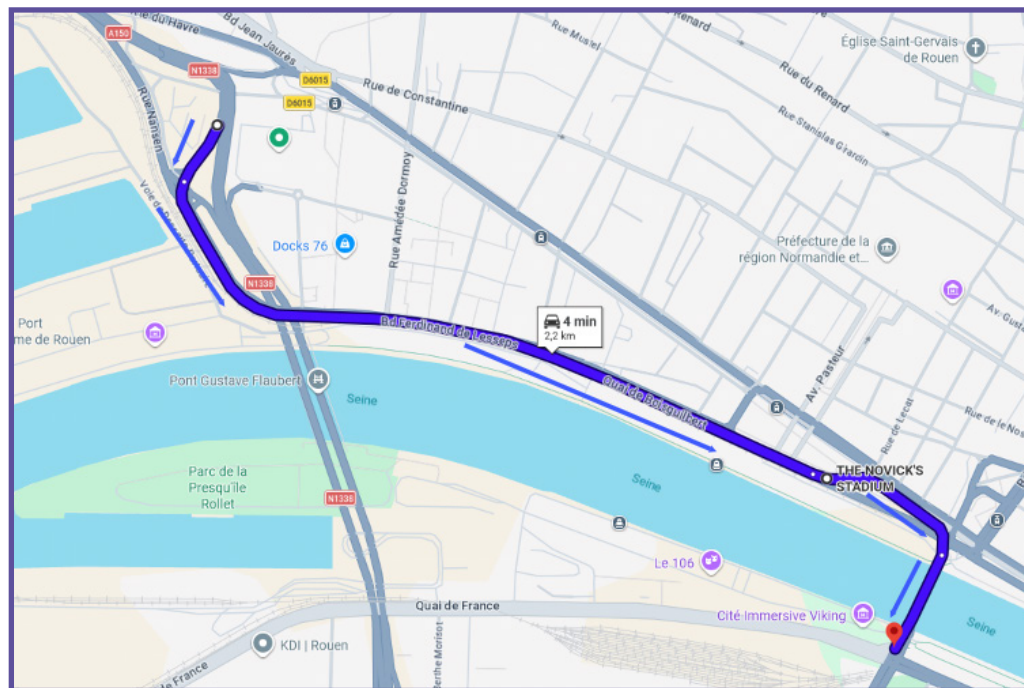

**MINISTÈRE  
DES TRANSPORTS**

*Liberté  
Égalité  
Fraternité*

**DISTRICT  
DE ROUEN**

**DIRECTION  
INTERDÉPARTEMENTALE  
DES ROUTES NORD-OUEST**

**DIR  
NORD OUEST**

Axe : RN1338

Type de Travaux : Travaux de raccordement du pont Flaubert

Date : Du 27/04/2026 au 30/04/2026 (21h/6h)

**Fermeture pont Flaubert Rive DROITE vers Rive Gauche - du 27/04/2026 au 29/04/2026**

**MINISTÈRE  
DES TRANSPORTS**

*Liberté  
Égalité  
Fraternité*

**DISTRICT  
DE ROUEN**

**DIRECTION  
INTERDÉPARTEMENTALE  
DES ROUTES NORD-OUEST**

**DIR  
NORD OUEST**

Axe : RN1338

Type de Travaux : Travaux de raccordement du pont Flaubert

Date : Du 27/04/2026 au 30/04/2026 (21h/6h)

**Fermeture pont Flaubert Rive GAUCHE vers Rive Droite - du 29/04/2026 au 30/04/2026**