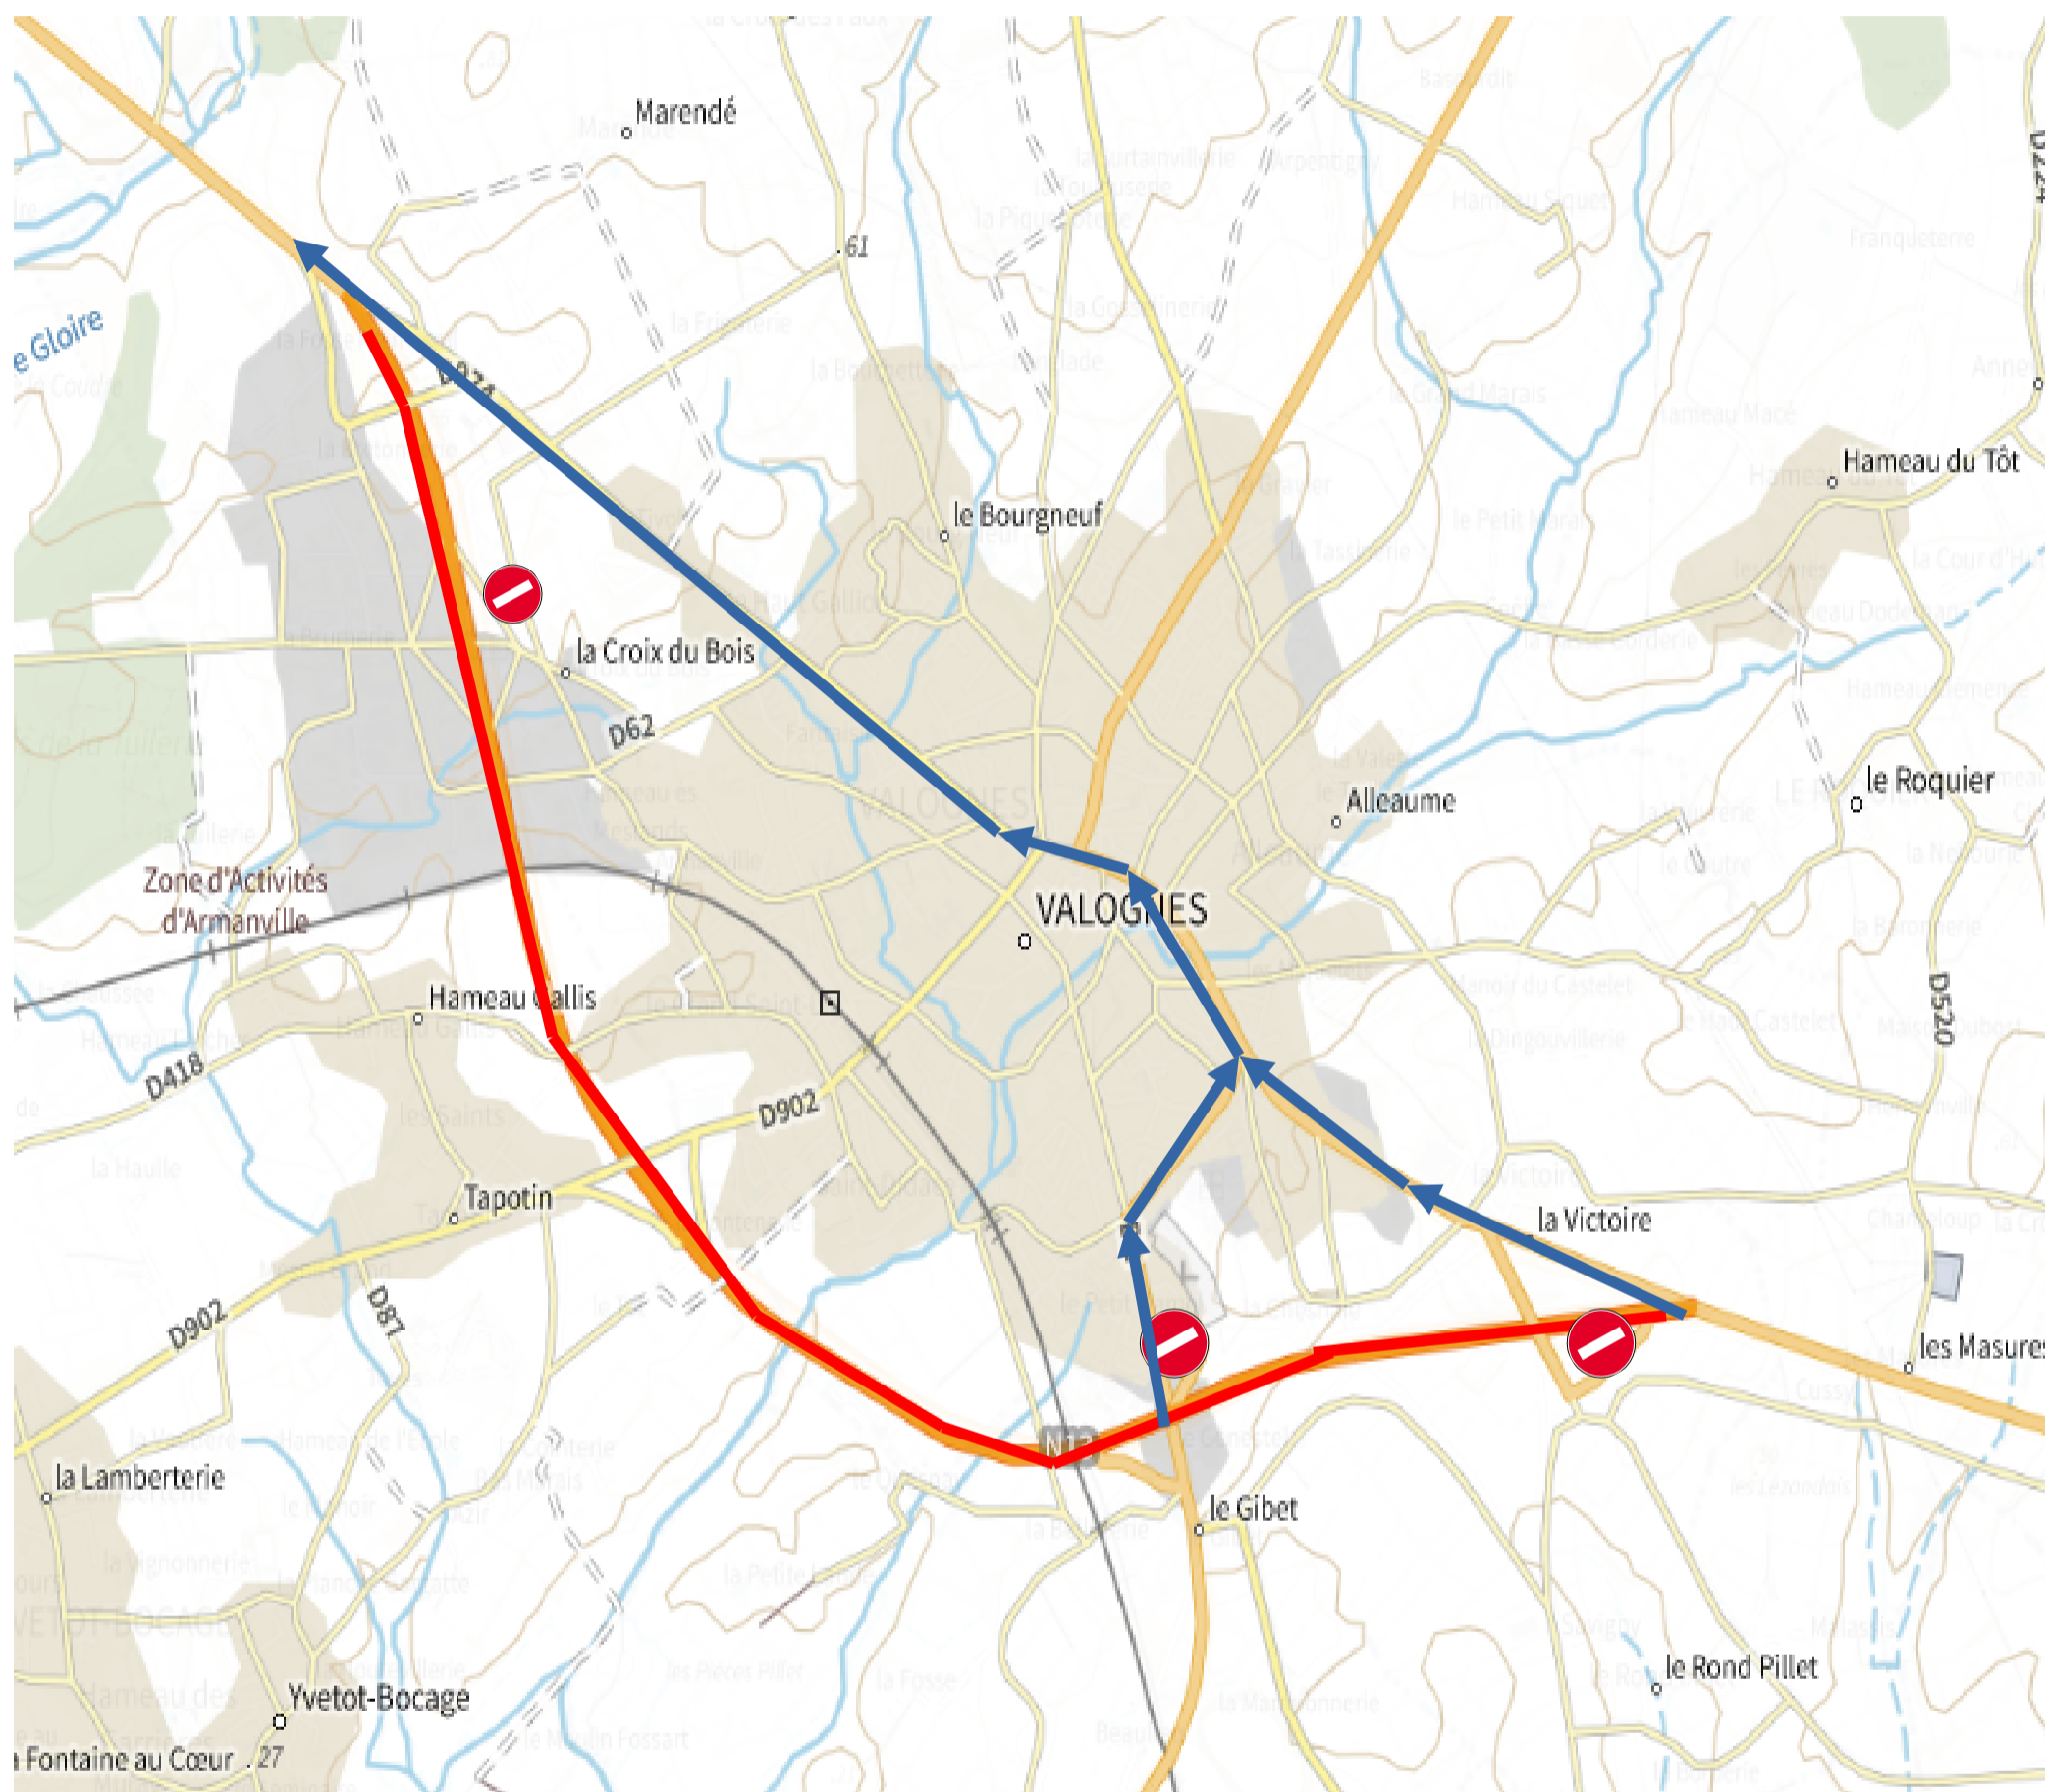

- Zone RN 13 fermée
- ➔ Vers Cherbourg Véh lents
- ➔ Vers Cherbourg Poids Lourds

Direction interdépartementale des routes Nord-Ouest

Ouest
02 76 00 03 40
presse@dirno.fr
97 Boulevard de l'Europe
Pôle communication et relation avec les usagers
76032 ROUEN cedex 1
www.dirno.fr

LÉGENDE

-  **Zone RN 13 fermée**
-  **Déviations vers Cherbourg**

Déviation Poids Lourds Valognes / Cherbourg

3 nuits de 20h00 à 06h00 : du 15 au 16 Avril ; du 20 au 21 Avril ; du 23 au 24 Avril

Direction interdépartementale des routes Nord-