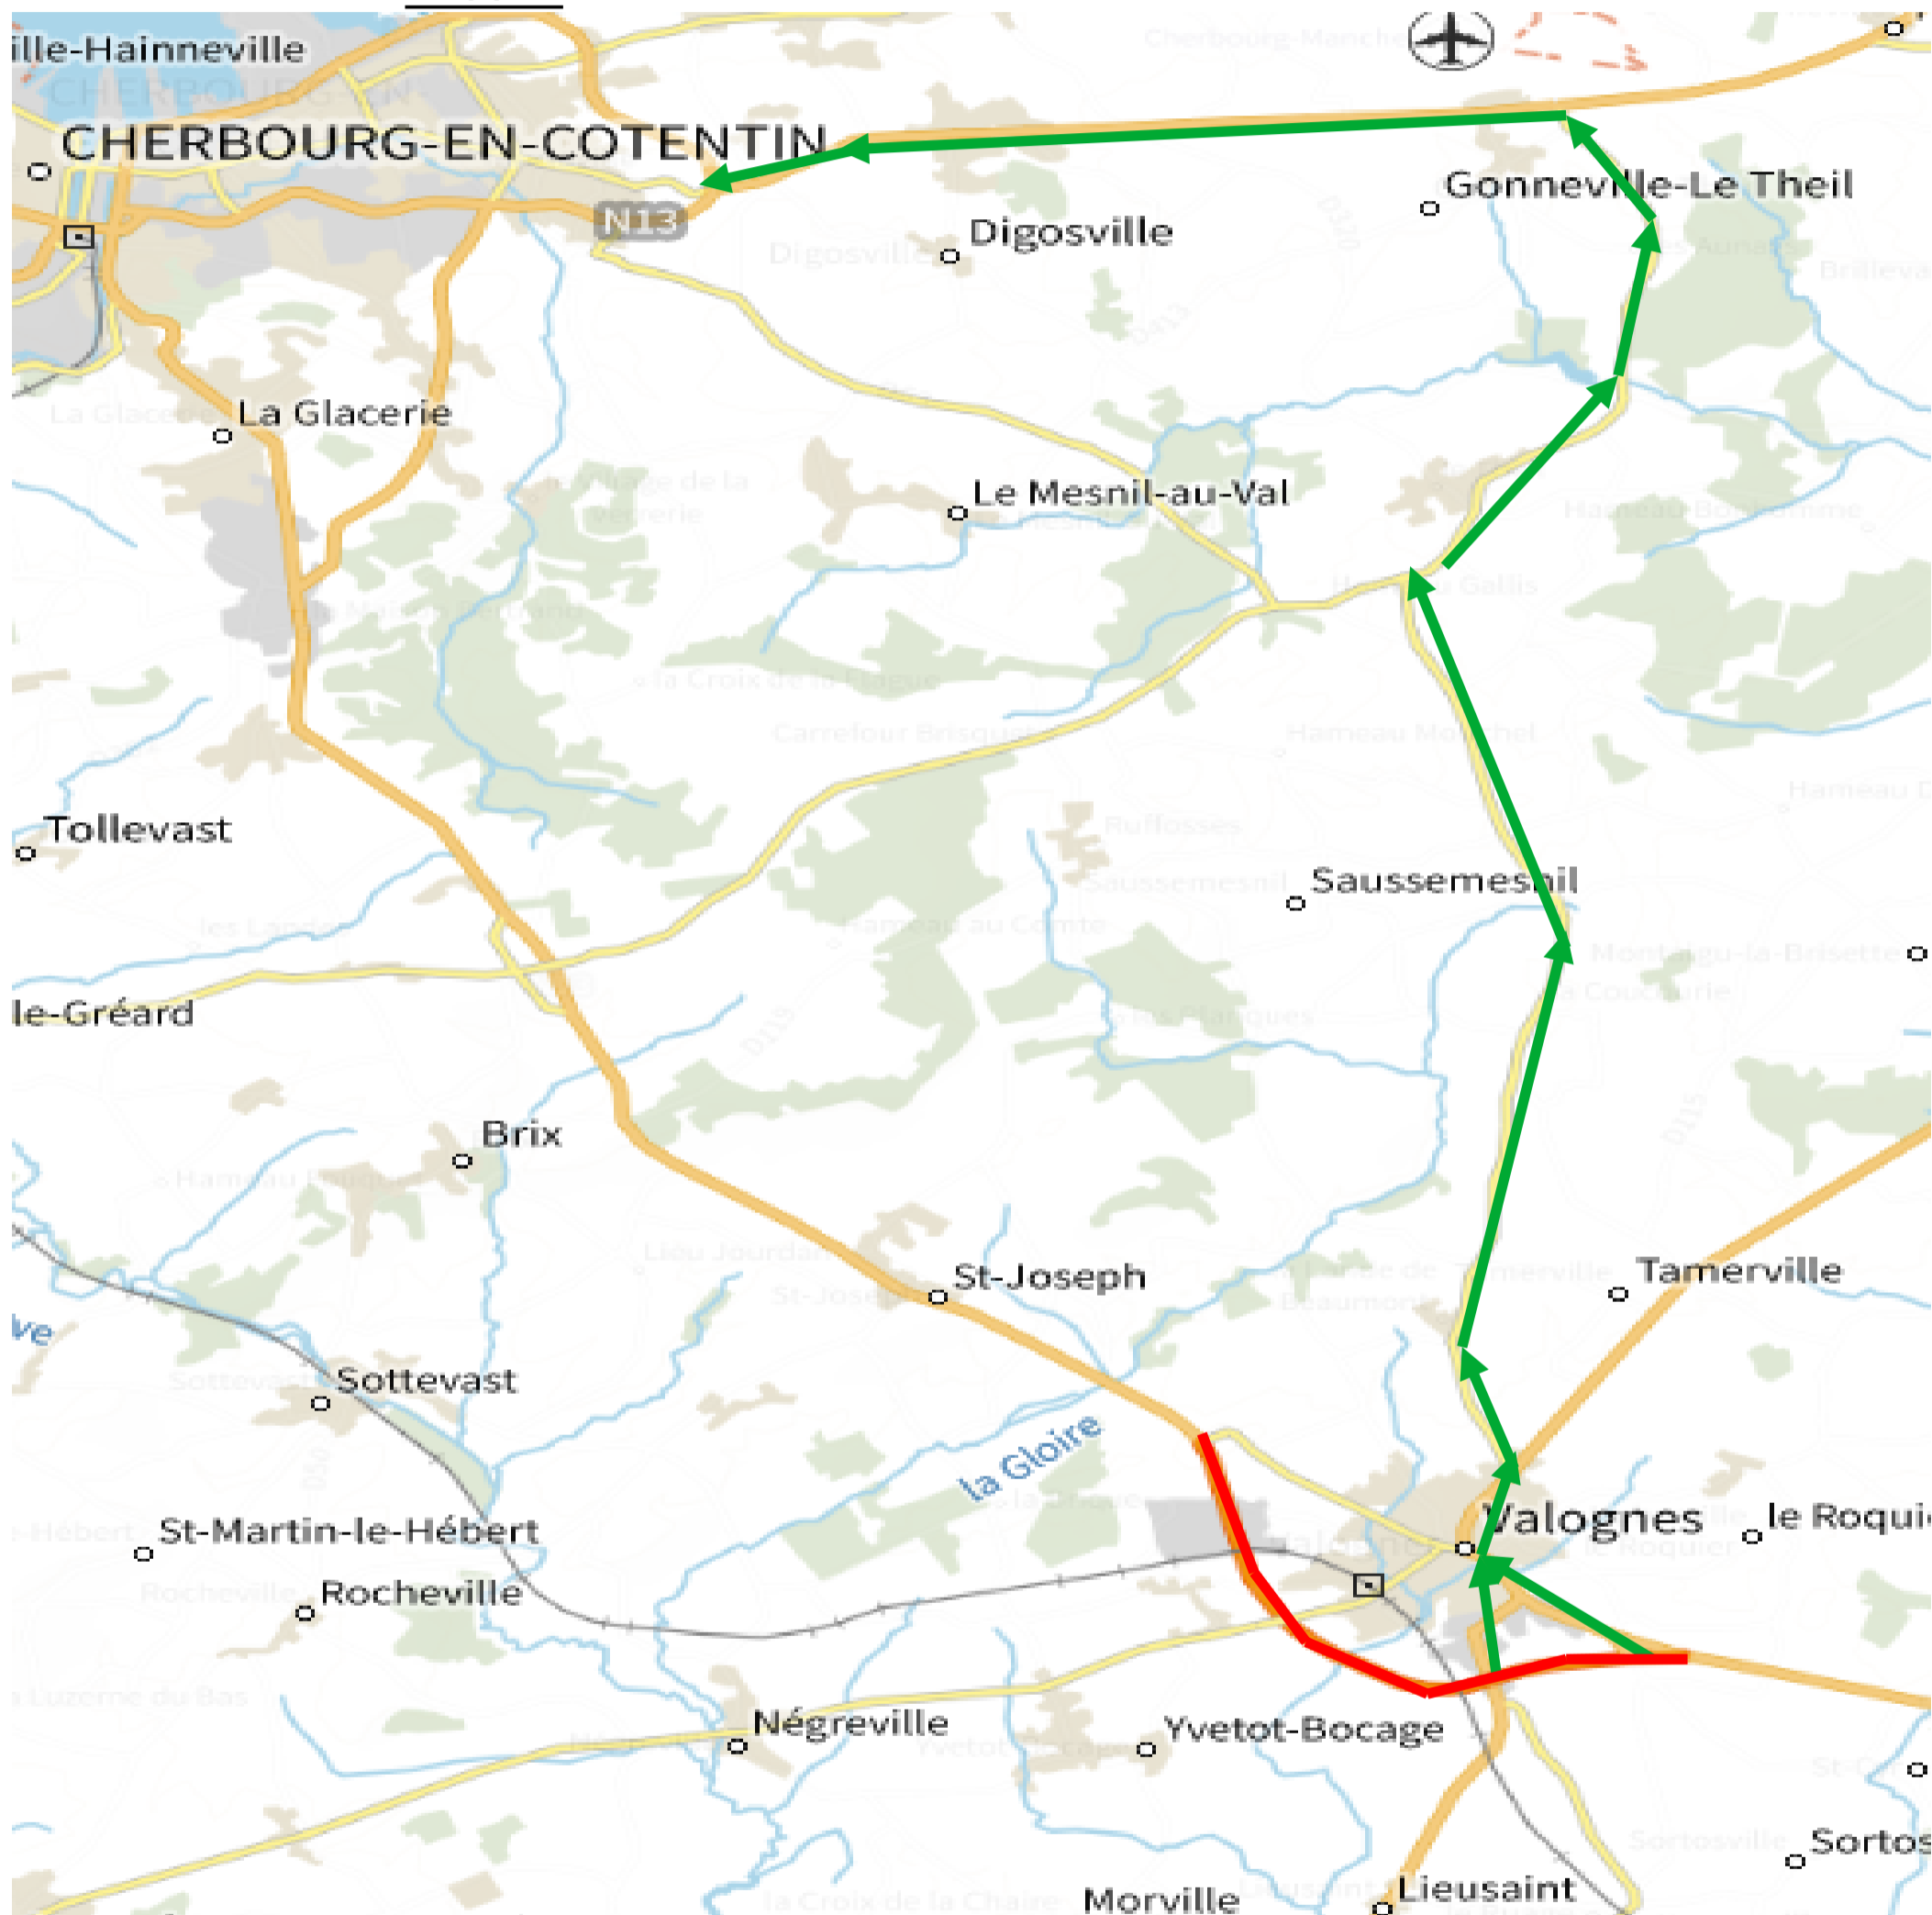

- Zone RN 13 fermée
- ➔ Vers Cherbourg Véh lents
- ➔ Vers Cherbourg Poids Lourds

Direction interdépartementale des routes Nord-Ouest

Ouest
02 76 00 03 40
presse@dirno.fr
97 Boulevard de l'Europe
Pôle communication et relation avec les usagers
76032 ROUEN cedex 1
www.dirno.fr

LÉGENDE

-  **Zone RN 13 fermée**
-  **Déviations vers Cherbourg**

Déviation Poids Lourds Valognes / Cherbourg

3 nuits de 20h00 à 06h00 : du 15 au 16 Avril ; du 20 au 21 Avril ; du 23 au 24 Avril

Direction interdépartementale des routes Nord-