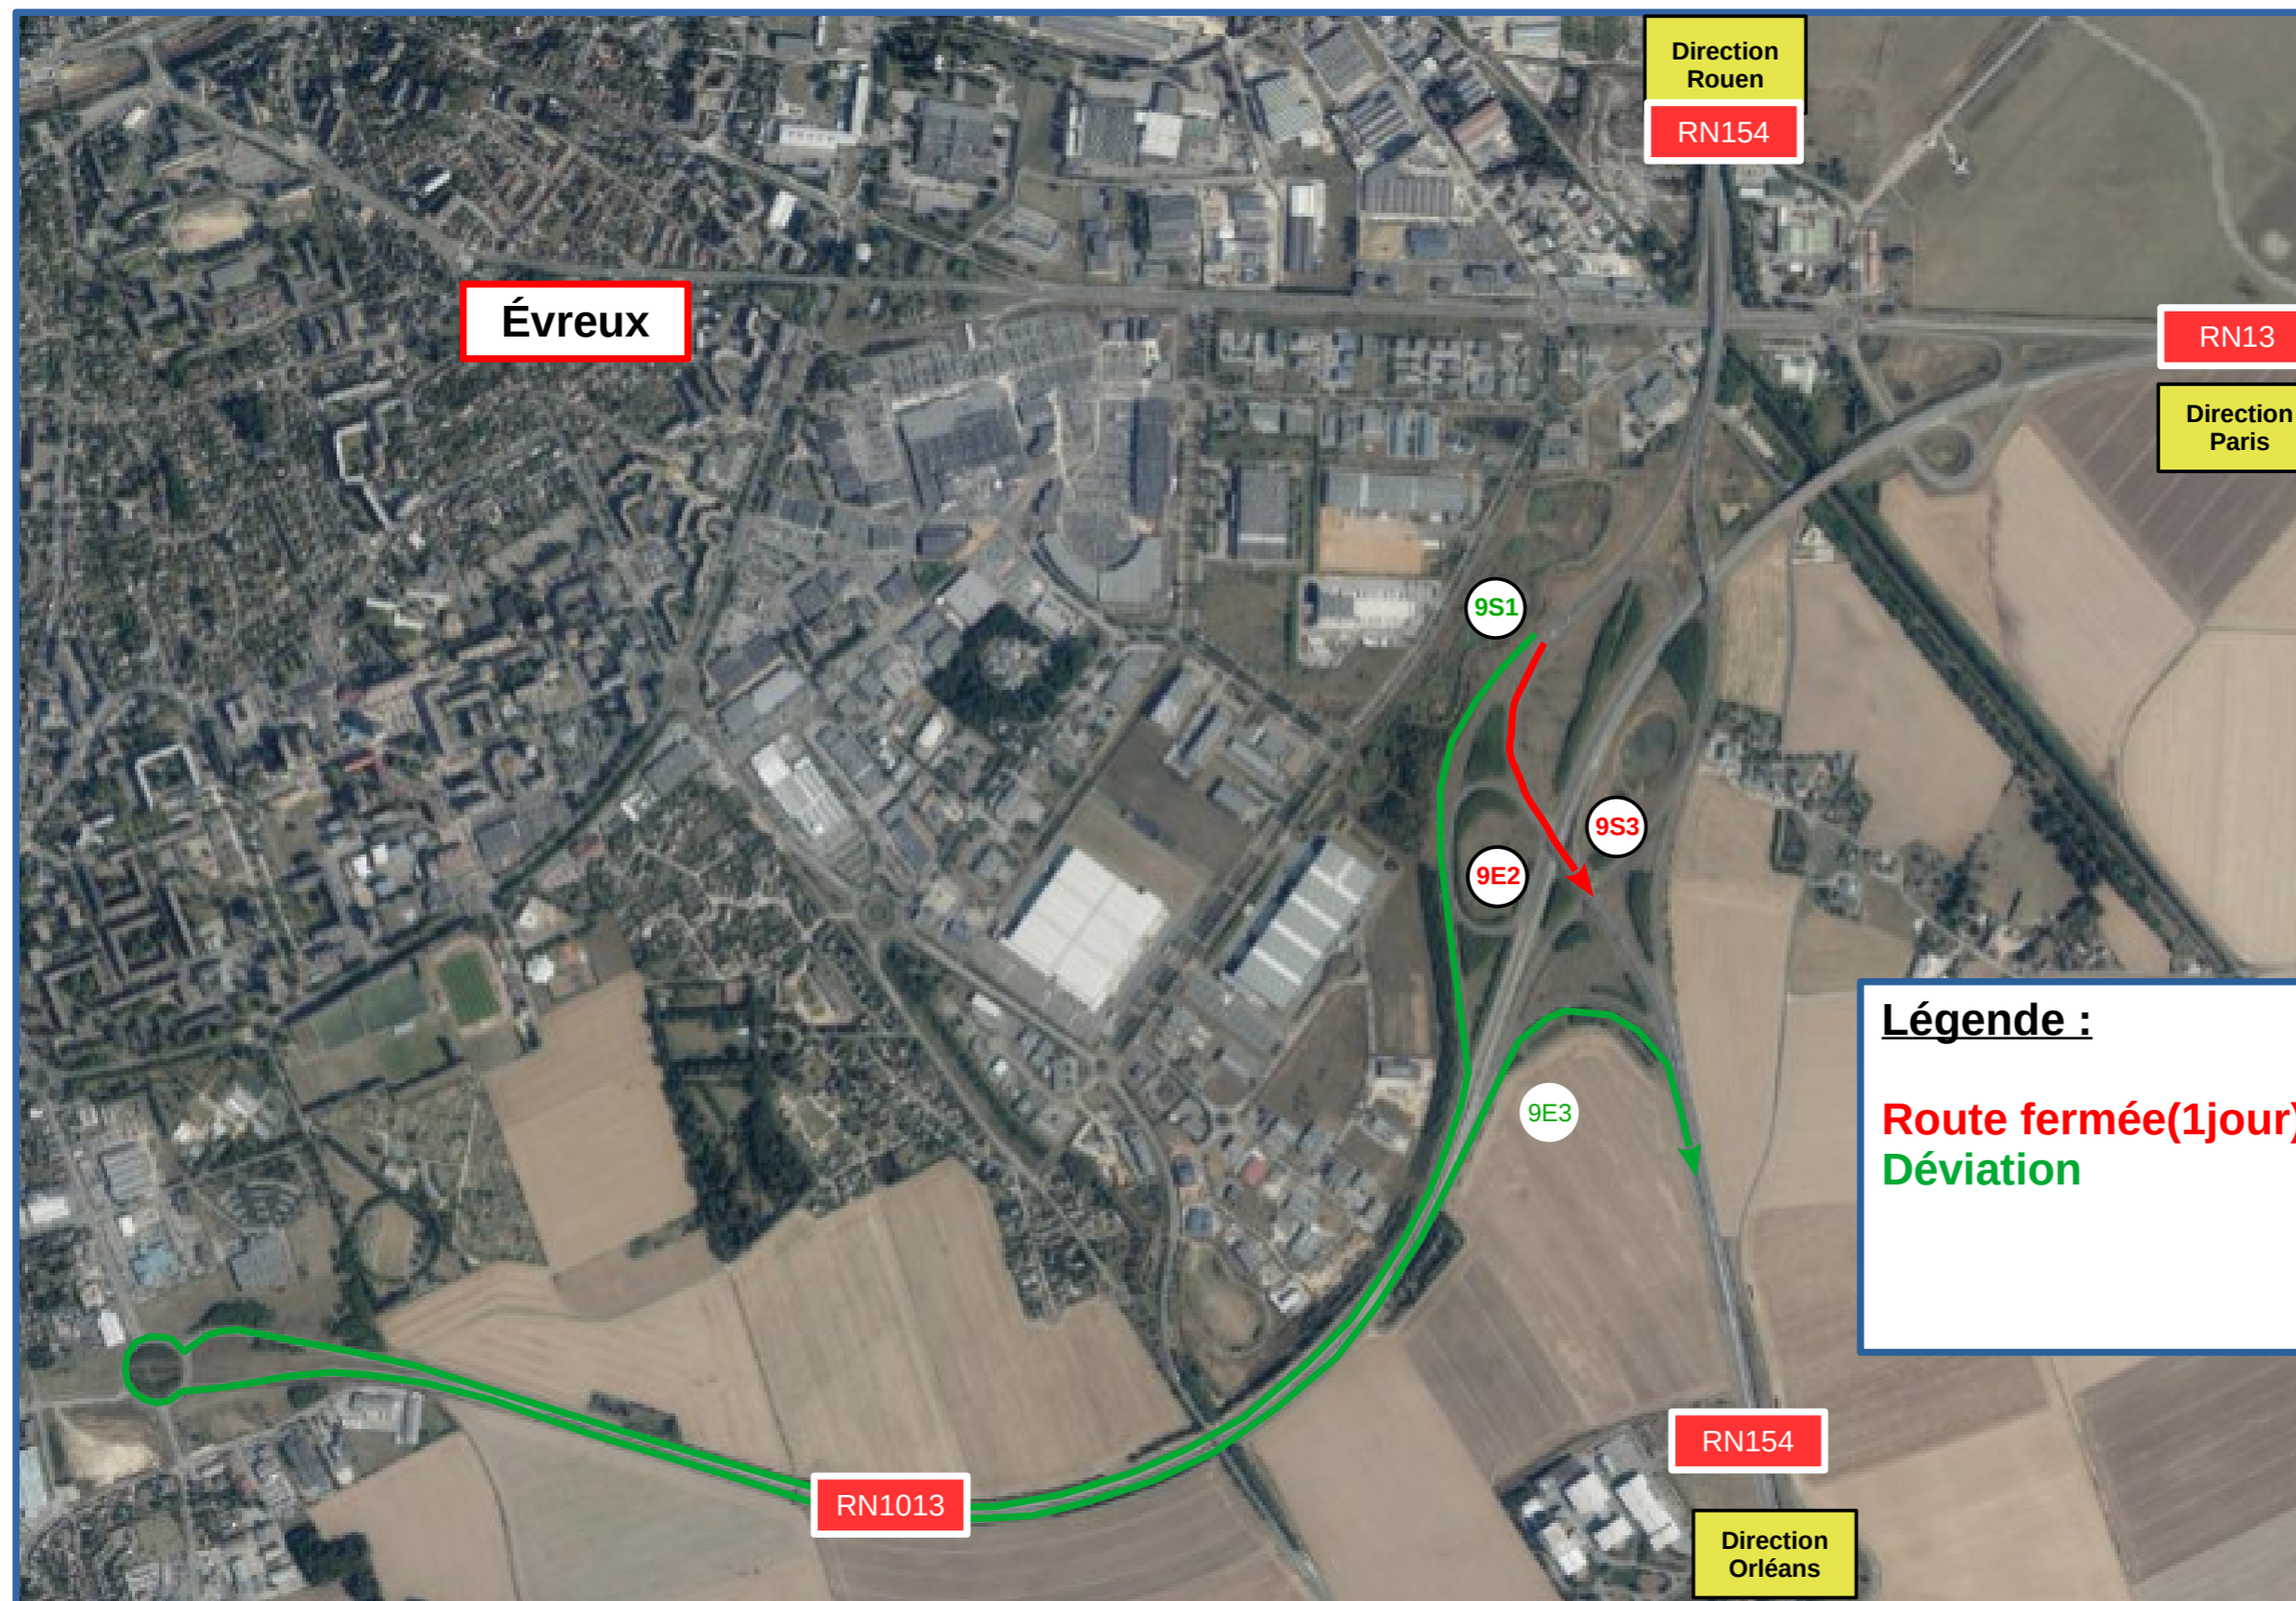

**RN154 bretelle 9S1
Le Coudray**
Plan de déviation

Carte des travaux

M:\IP_G_R_V_Q\IPESM\Filière Exploitation\Exploitation sous
chantier\2023\RN154 bretelle9S1 Le Coudray

Mise à jour : 28/12/2023

Légende :

Route fermée(1jour) ← (red arrow)

Déviation → (green arrow)