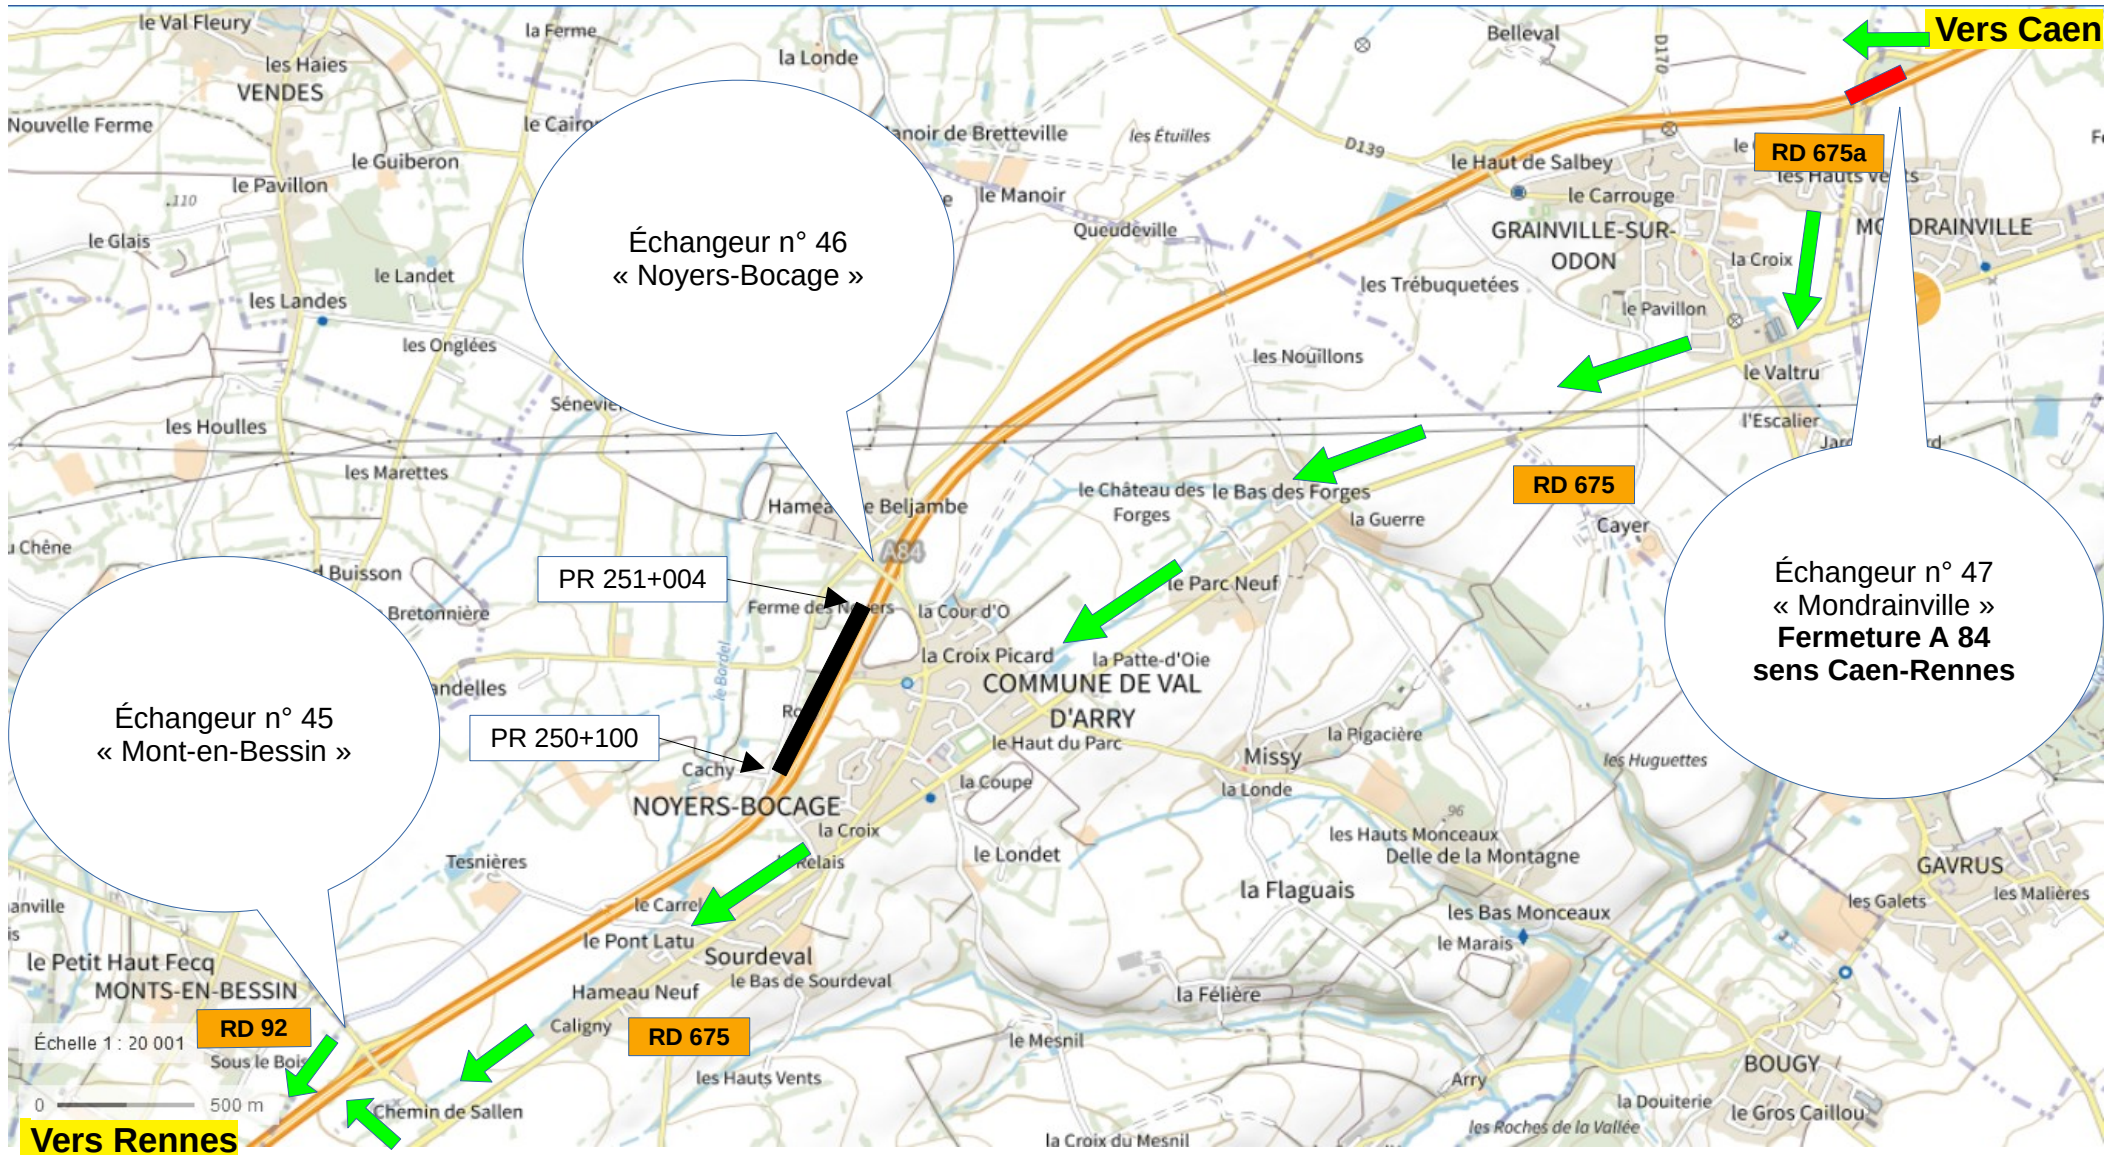

PLAN DE DÉVIATION n° 1

A 84 – Travaux : Purges localisée du PR 251+004 au PR 250+100 sens Caen-Rennes

- Fermeture A 84 dans le sens Caen-Rennes à la Bretelle de sortie de l'échangeur 47 « Mondrainville »
- du Jeudi 28 mars 2024 à 20h00 au Vendredi 29 mars 2024 à 04h00 (Travaux de nuit)

- Zone des Travaux du PR 251+004 au PR 250+100 sens Caen-Rennes
- Fermeture A84 à la bretelle de sortie de l'échangeur 47 sens Caen-Rennes
- Déviation A 84 sens Caen-Rennes par la bretelle de sortie de l'échangeur 47, les RD 675a, RD 675, RD 92