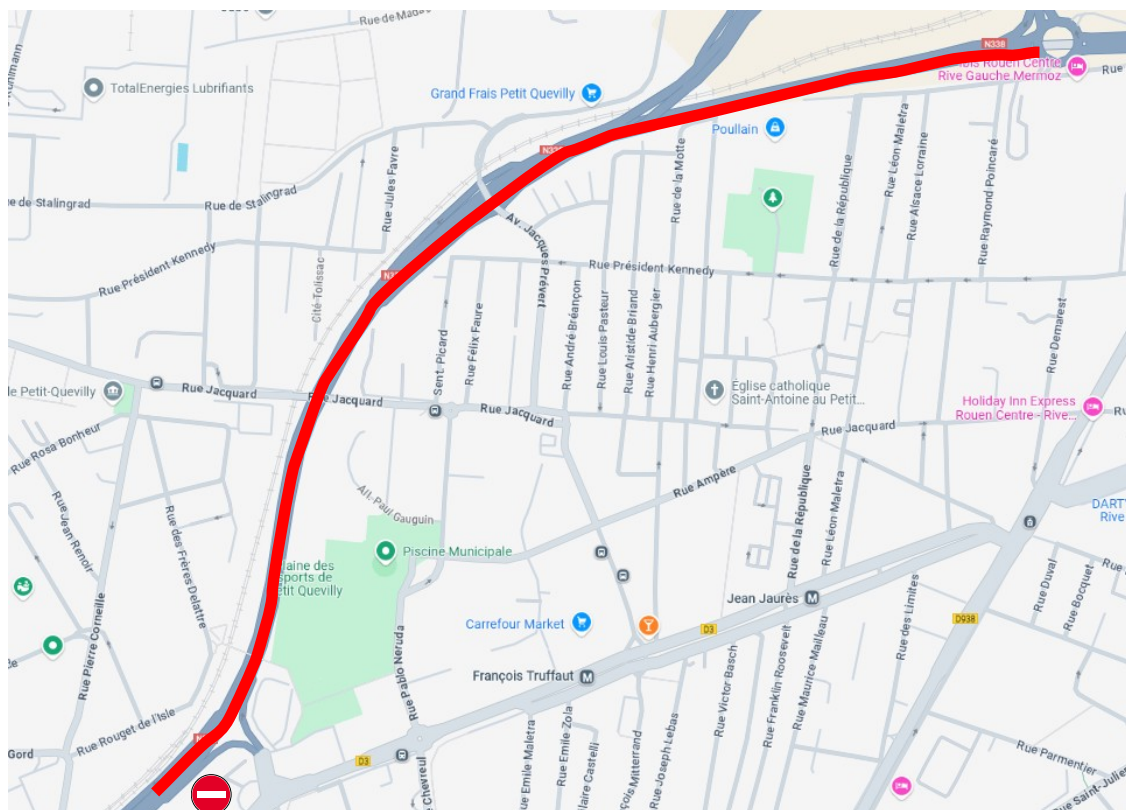

Axe : RN 338

Type de travaux :

Travaux de chaussée et de signalisation horizontale

Du 26/05/2026 au 28/05/2026 (21h00 / 06h00)

MINISTÈRE
DES TRANSPORTS

*Liberté
Égalité
Fraternité*

Plan de situation

Déviation