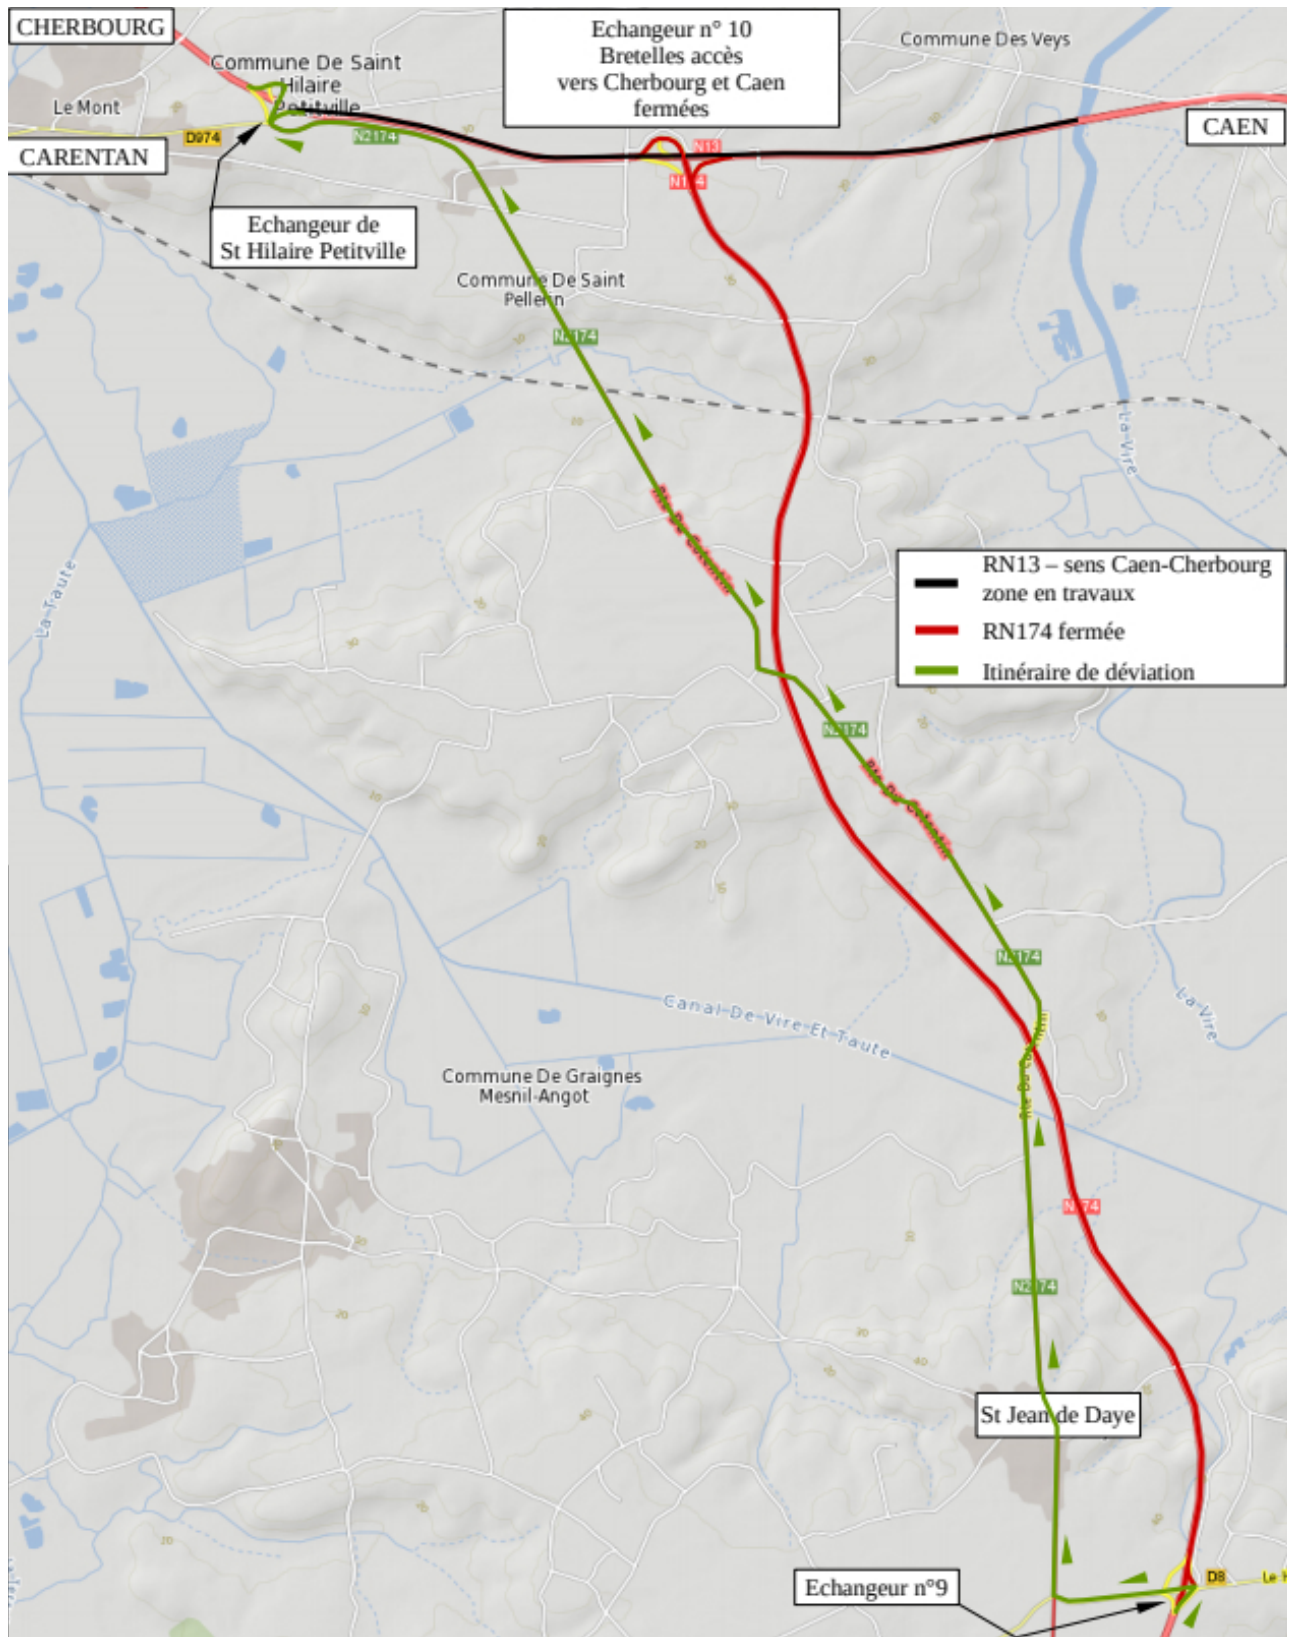

SENS CHERBOURG/CAEN

Sens Cherbourg/Caen déviation via les RD 971 et RD 974. Trajet supplémentaire de 3 minutes pour 1km700 en plus.

SENS CAEN/CHERBOURG

Sens Caen/Cherbourg déviation via la RN 174, la RD8 et la RD 974.
trajet supplémentaire de 16 minutes pour 20 km en plus

SENS CAEN/CHERBOURG

Sens Caen/Cherbourg itinéraire conseillé via la D613.

Fermeture échangeur "Isigny-centre"
Sens Caen-Cherbourg

Source : IGN Scan Express - IGN DB Carto