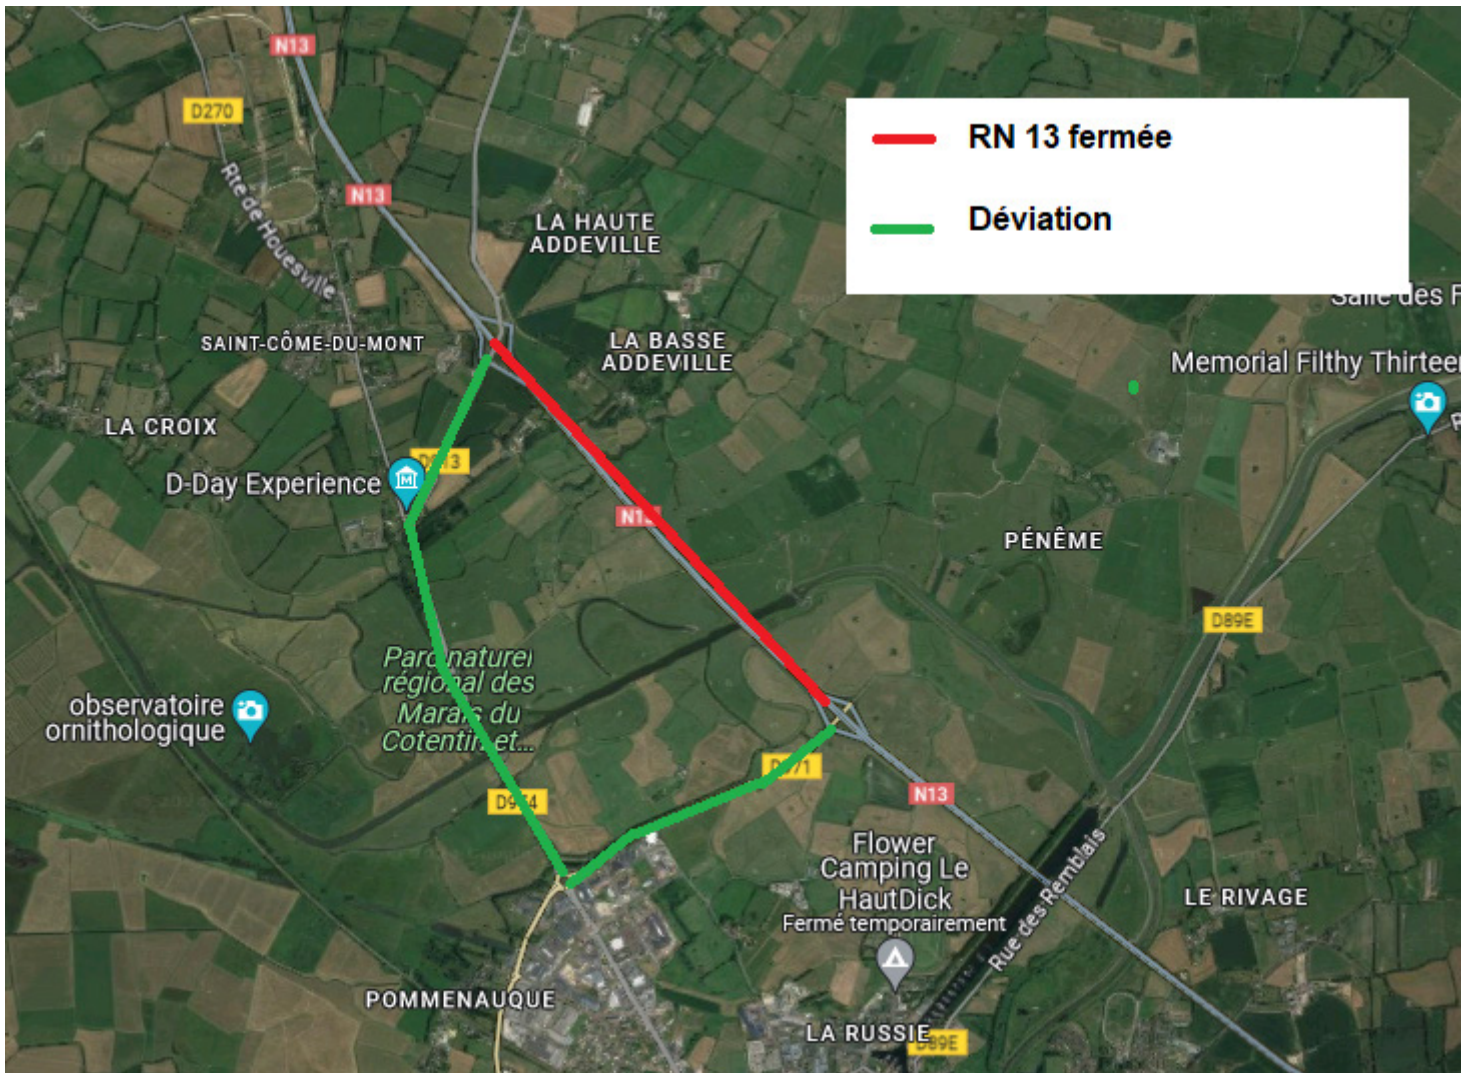

SENS CHERBOURG/CAEN

Sens Cherbourg/Caen déviation via les RD 971 et RD 974. Trajet supplémentaire de 3 minutes pour 1km700 en plus.

SENS CAEN/CHERBOURG

Sens Caen/Cherbourg déviation via la RN 174, la RD8 et la RD 974.
trajet supplémentaire de 16 minutes pour 20 km en plus

SENS CAEN/CHERBOURG

Sens Caen/Cherbourg itinéraire conseillé via la D613.

Fermeture échangeur "Isigny-centre"
Sens Caen-Cherbourg

Source : IGN Scan Express - IGN DB Carto