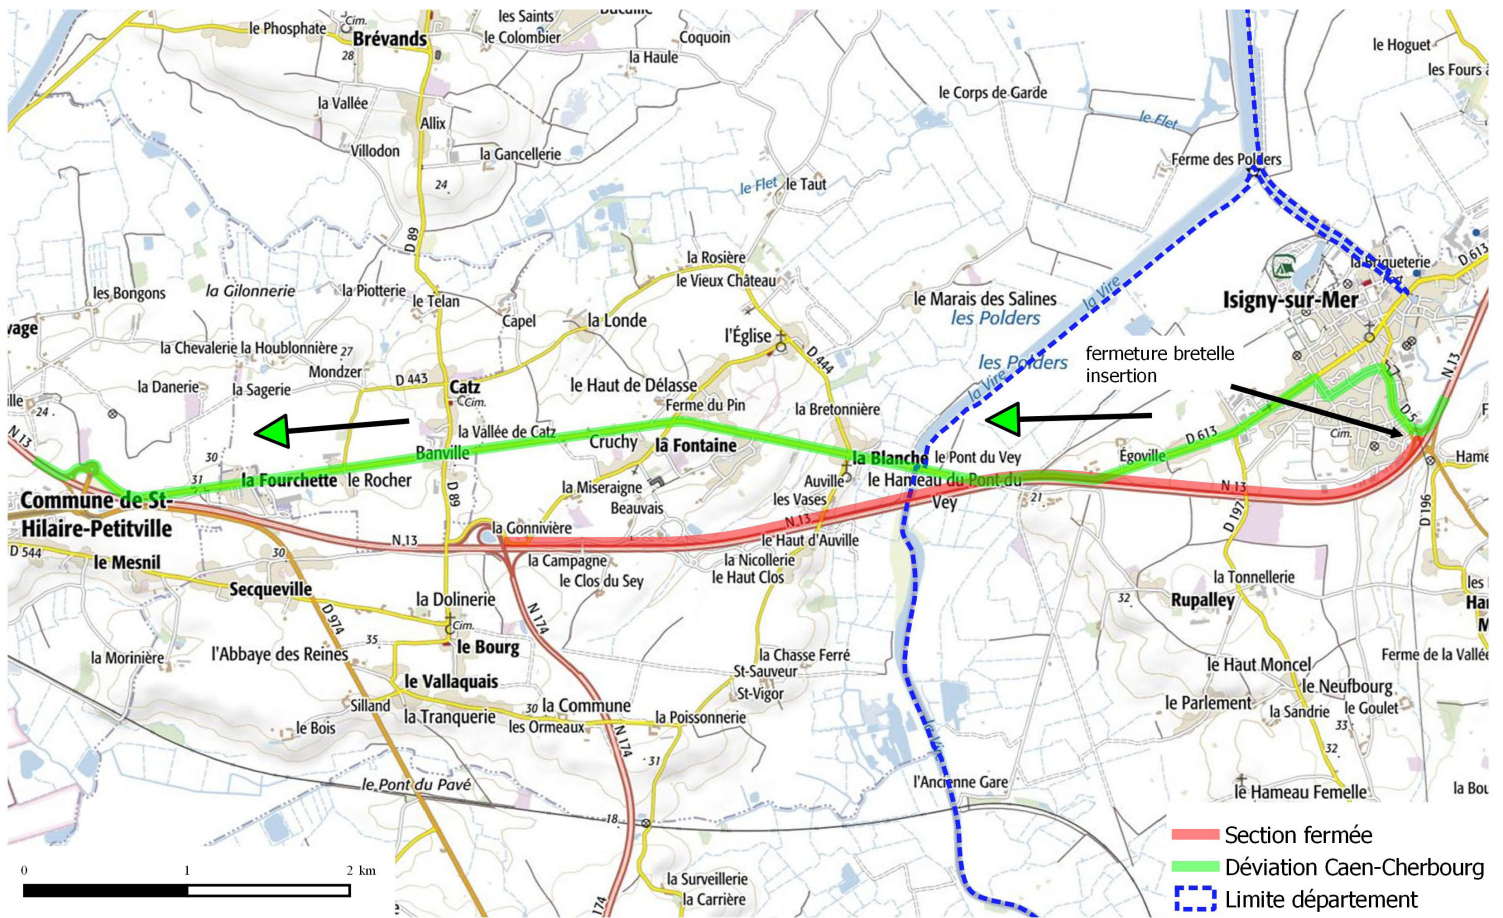

SENS CHERBOURG/CAEN

Sens Cherbourg/Caen déviation via les RD 971 et RD 974. Trajet supplémentaire de 3 minutes pour 1km700 en plus.

SENS CAEN/CHERBOURG

Sens Caen/Cherbourg déviation via la RN 174, la RD8 et la RD 974.
trajet supplémentaire de 16 minutes pour 20 km en plus

SENS CAEN/CHERBOURG

Sens Caen/Cherbourg itinéraire conseillé via la D613.

Fermeture échangeur "Isigny-centre"
Sens Caen-Cherbourg

Source : IGN Scan Express - IGN DB Carto