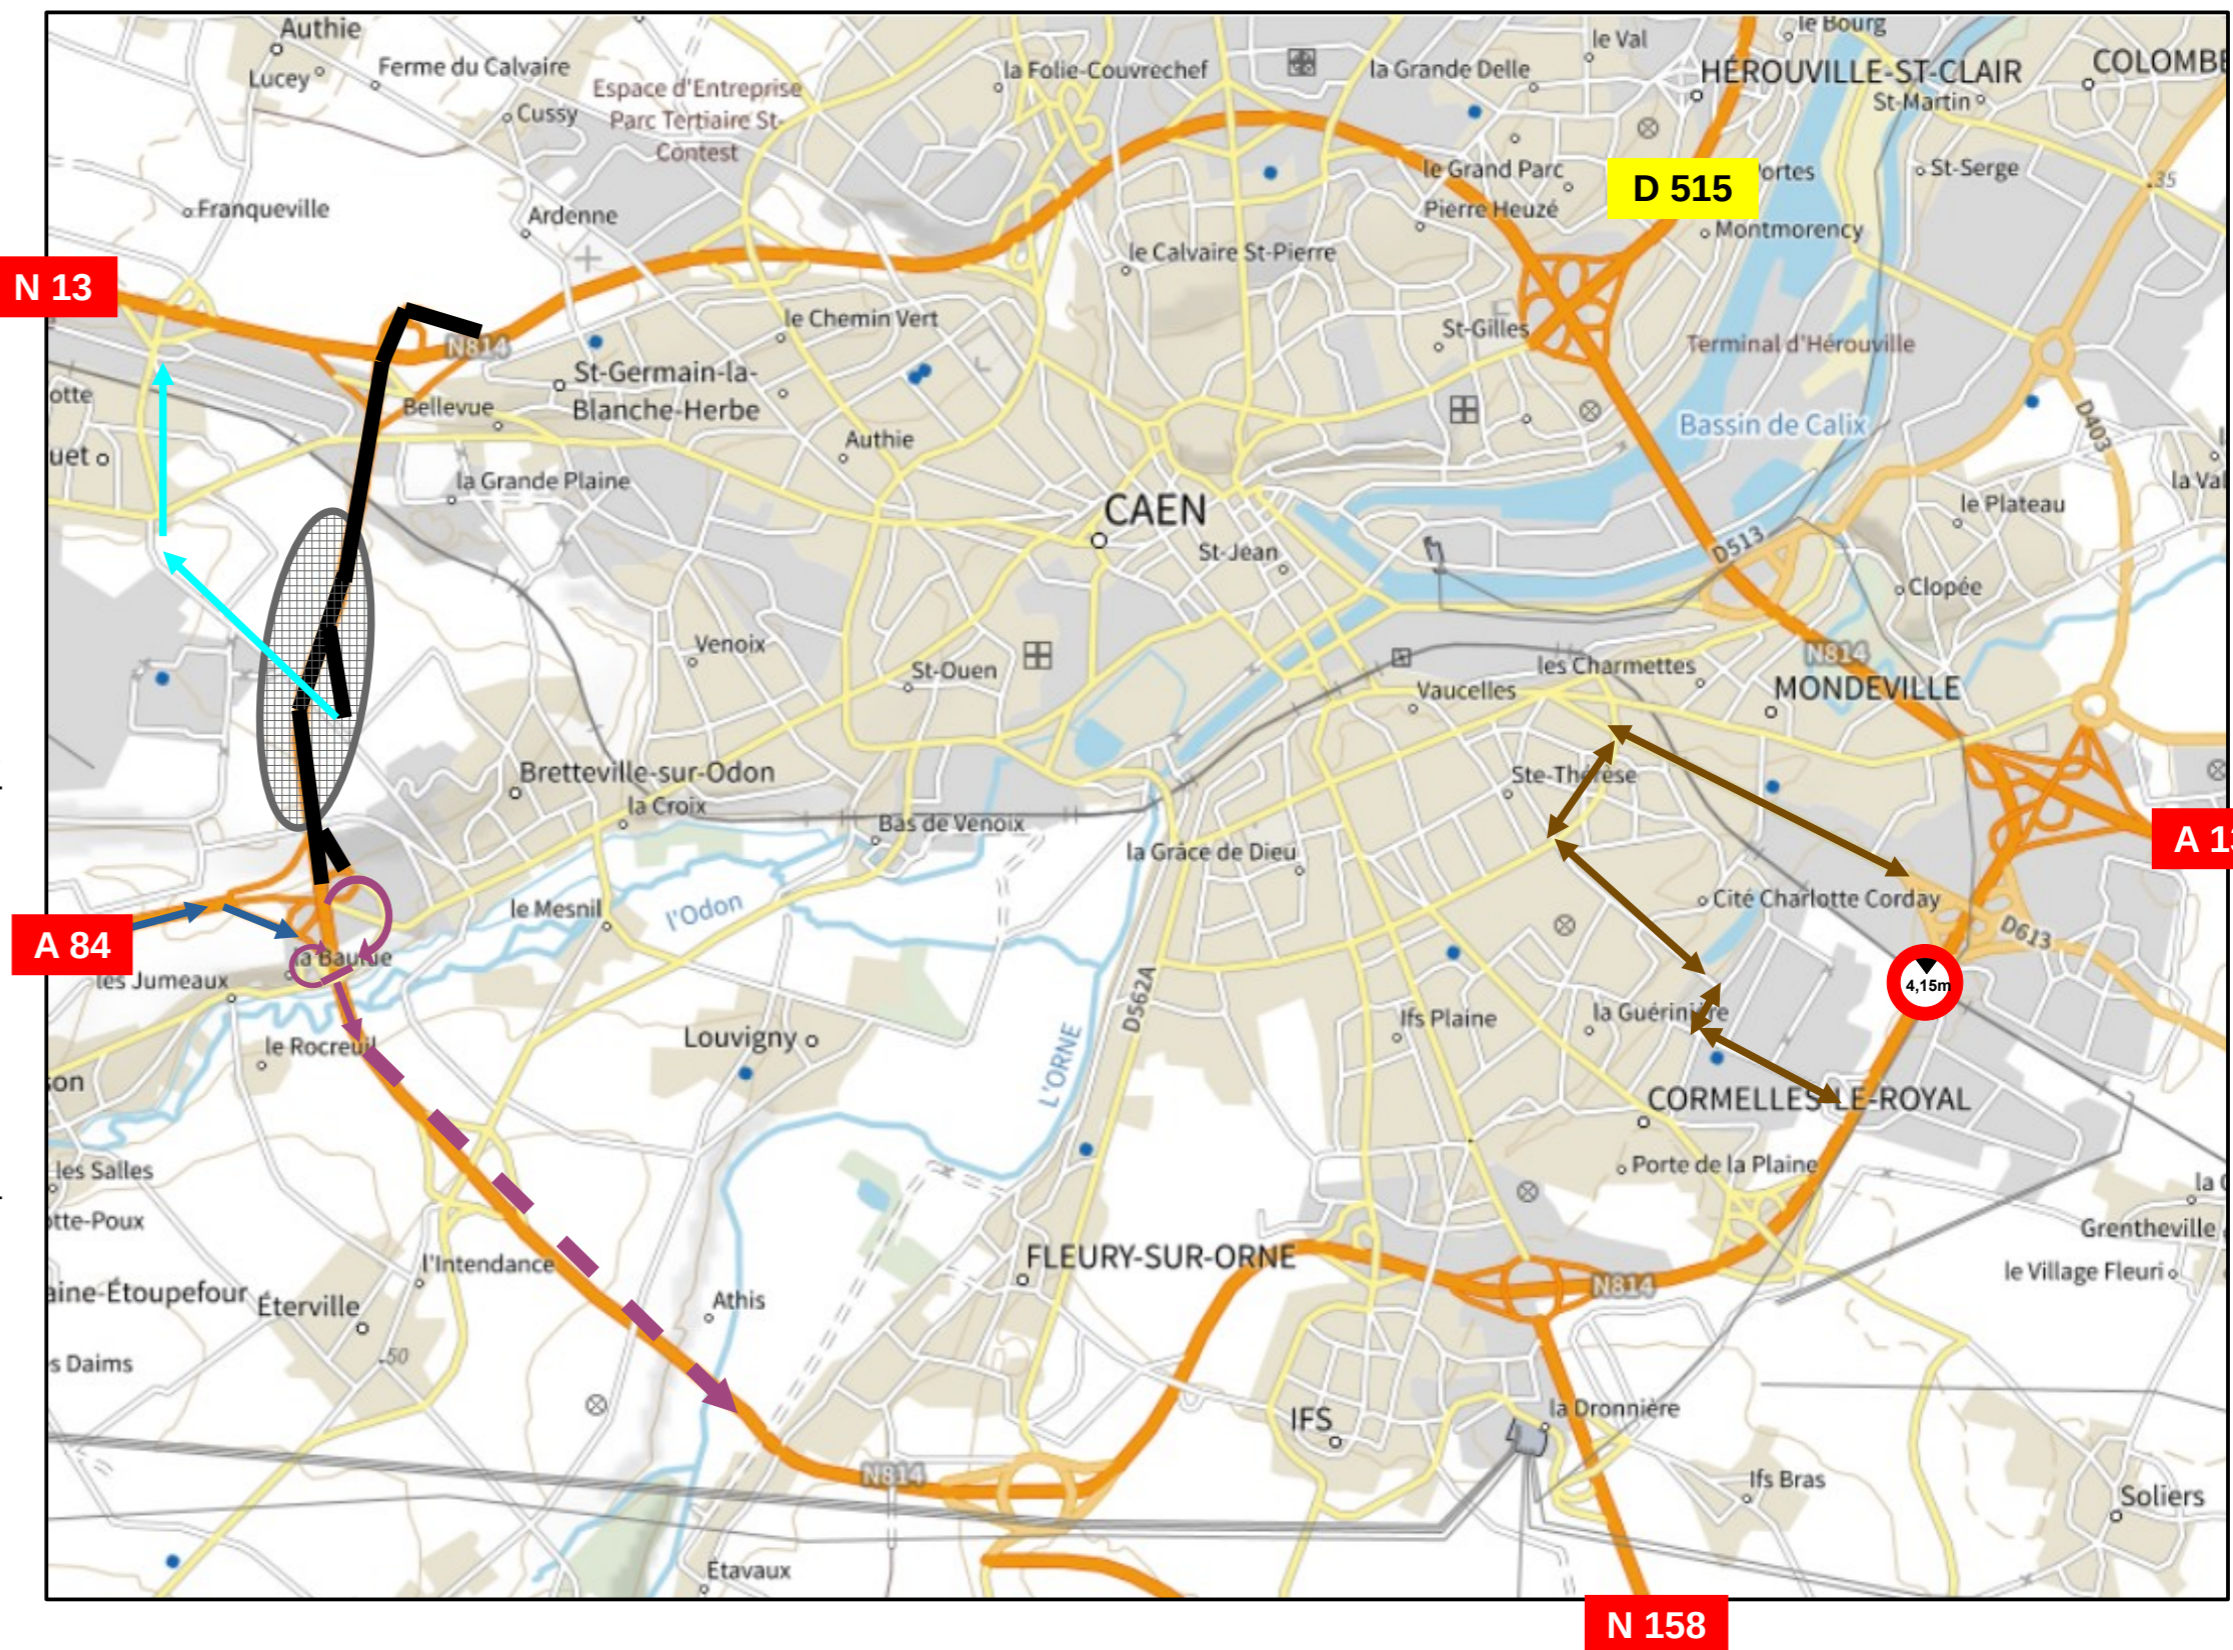

**Pendant les 2 nuits du 9 au 10 octobre et du 10 au 11 octobre 2023 de 20h00 à 6h00**

- Fermeture du BP Ouest sens intérieur de l'échangeur de Porte de Bretagne à l'échangeur du Bessin

**Déviations par le boulevard périphérique dans le sens extérieur vers l'échangeur n°8 « Bessin »**

- Neutralisation de la voie de gauche du sens extérieur de Bessin à Porte de Bretagne

-  Zone de travaux  
Échangeur des Pépinières
-  Section fermée de nuit  
dans le sens intérieur

**Sens intérieur fermé à l'échangeur  
Porte de Bretagne:**

-  Déviation en provenance du BP Sud :  
prendre sortie Porte de Bretagne puis  
reprendre BP Sud direction Paris
-  Déviation en provenance de l'A84 :  
prendre BP Sud direction Paris
-  Déviation bretelle d'entrée de l'échangeur  
des Pépinières en provenance de Bretteville-  
sur-Odon

**Transit véhicules H > 4,15 m:**

-  Déviation par itinéraire S6-S7

**Direction interdépartementale des routes Nord-Ouest**