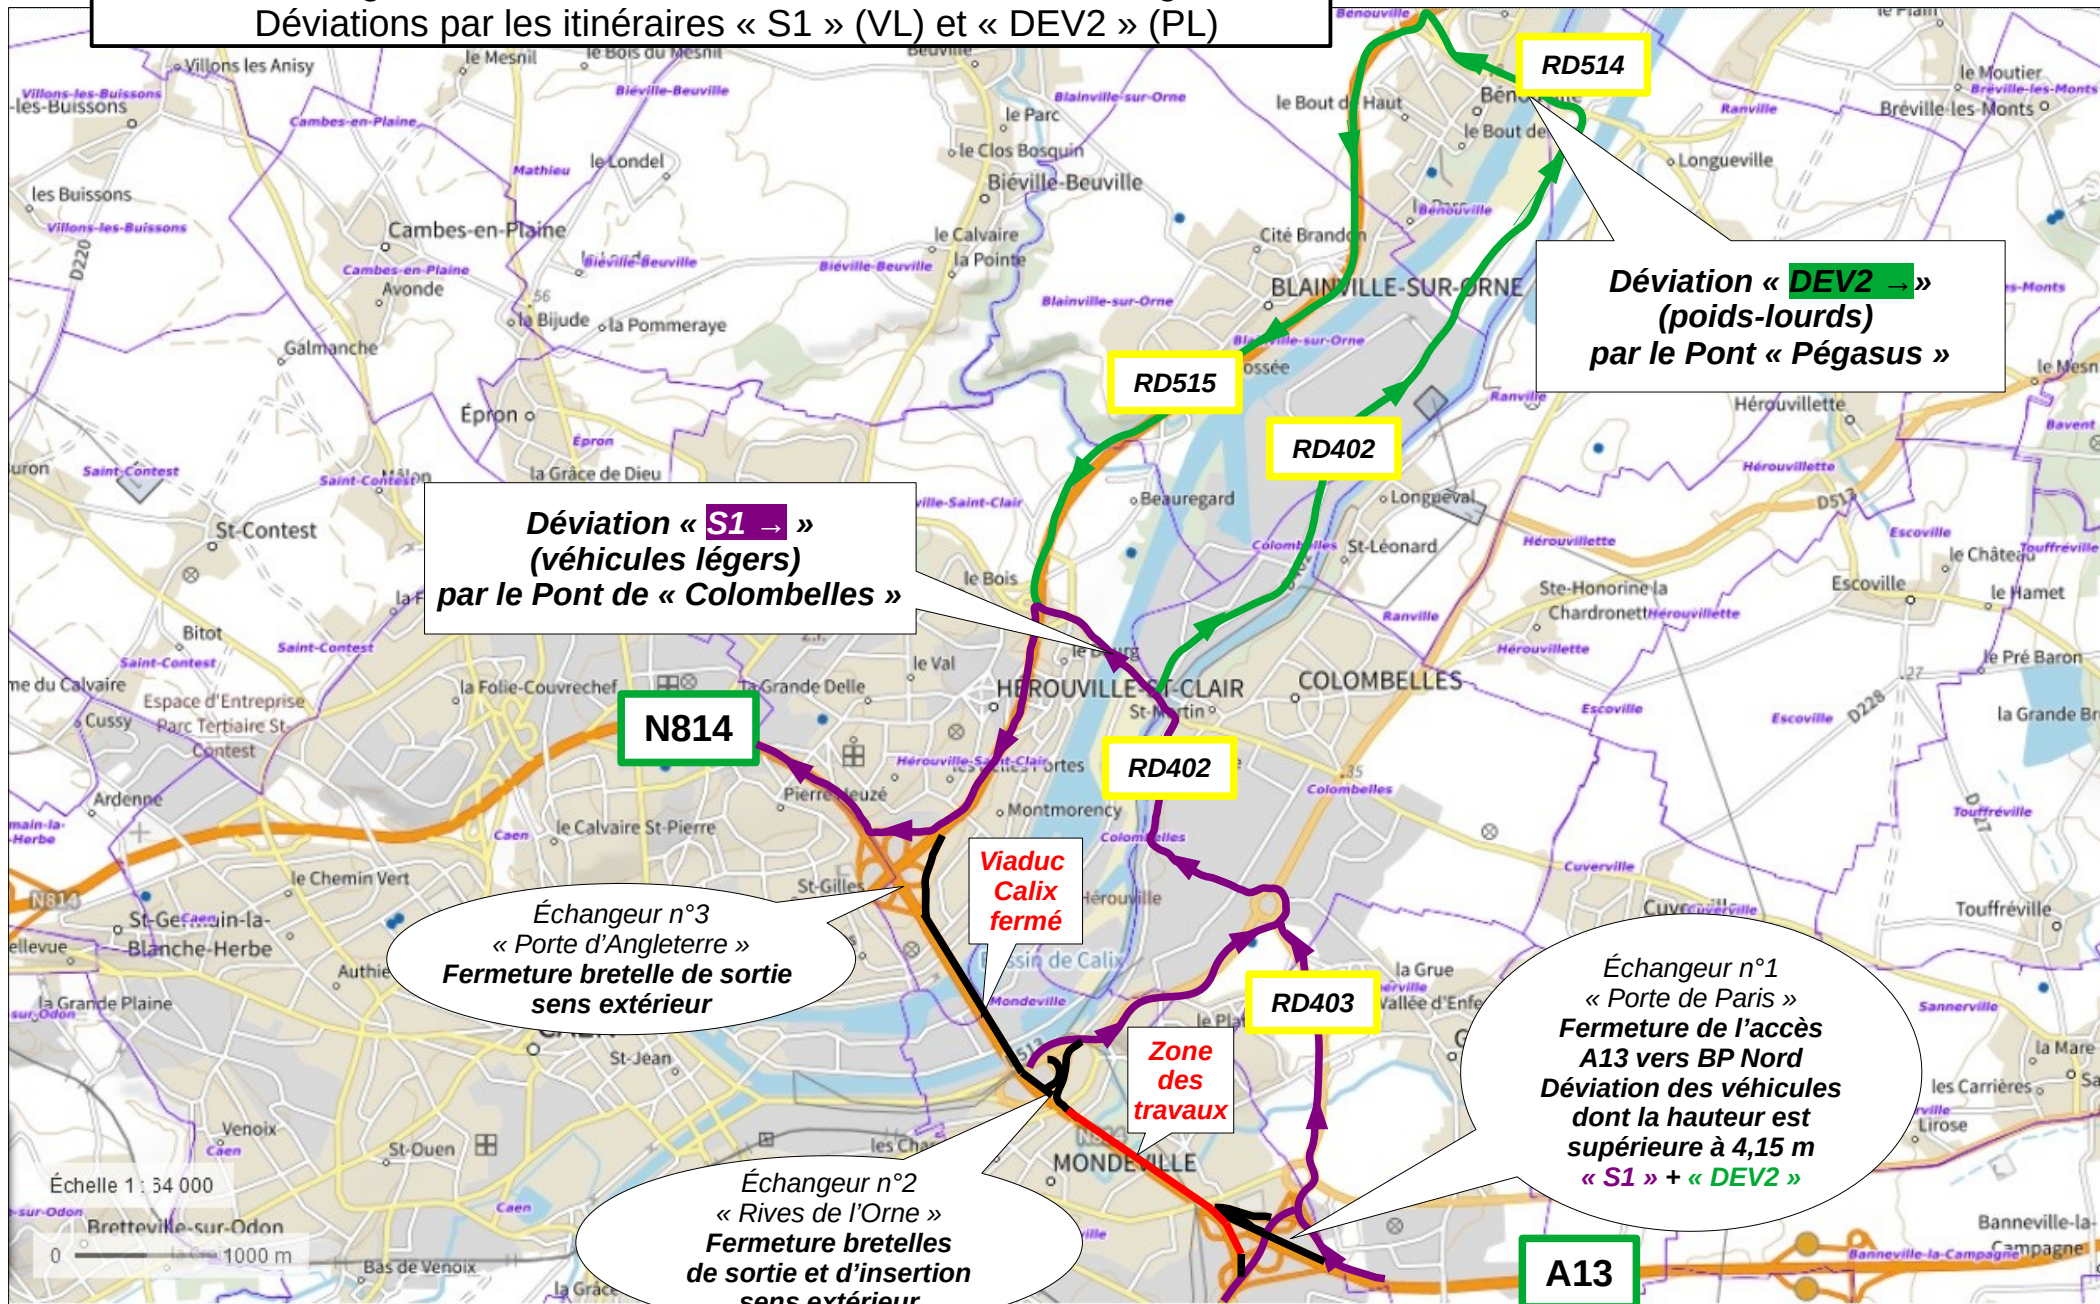

Travaux d'enrobés et de maintenance du Viaduc de Calix
4 nuits du 25 au 29 septembre 2023 (20h00 – 6h00)
Fermeture de la RN814 dans le **sens extérieur**
entre les échangeurs n°1 « Porte de Paris » et n°3 « Porte d'Angleterre »
Déviations par les itinéraires « S1 » (VL) et « DEV2 » (PL)

Travaux d'enrobés et de maintenance du Viaduc de Calix
4 nuits du 25 au 29 septembre 2023 (20h00 – 6h00)
Fermeture de la RN814 dans le **sens extérieur**
entre les échangeurs n°1 « Porte de Paris » et n°3 « Porte d'Angleterre »
Déviations par le BP intérieur (PL inférieur à 4,15 m)