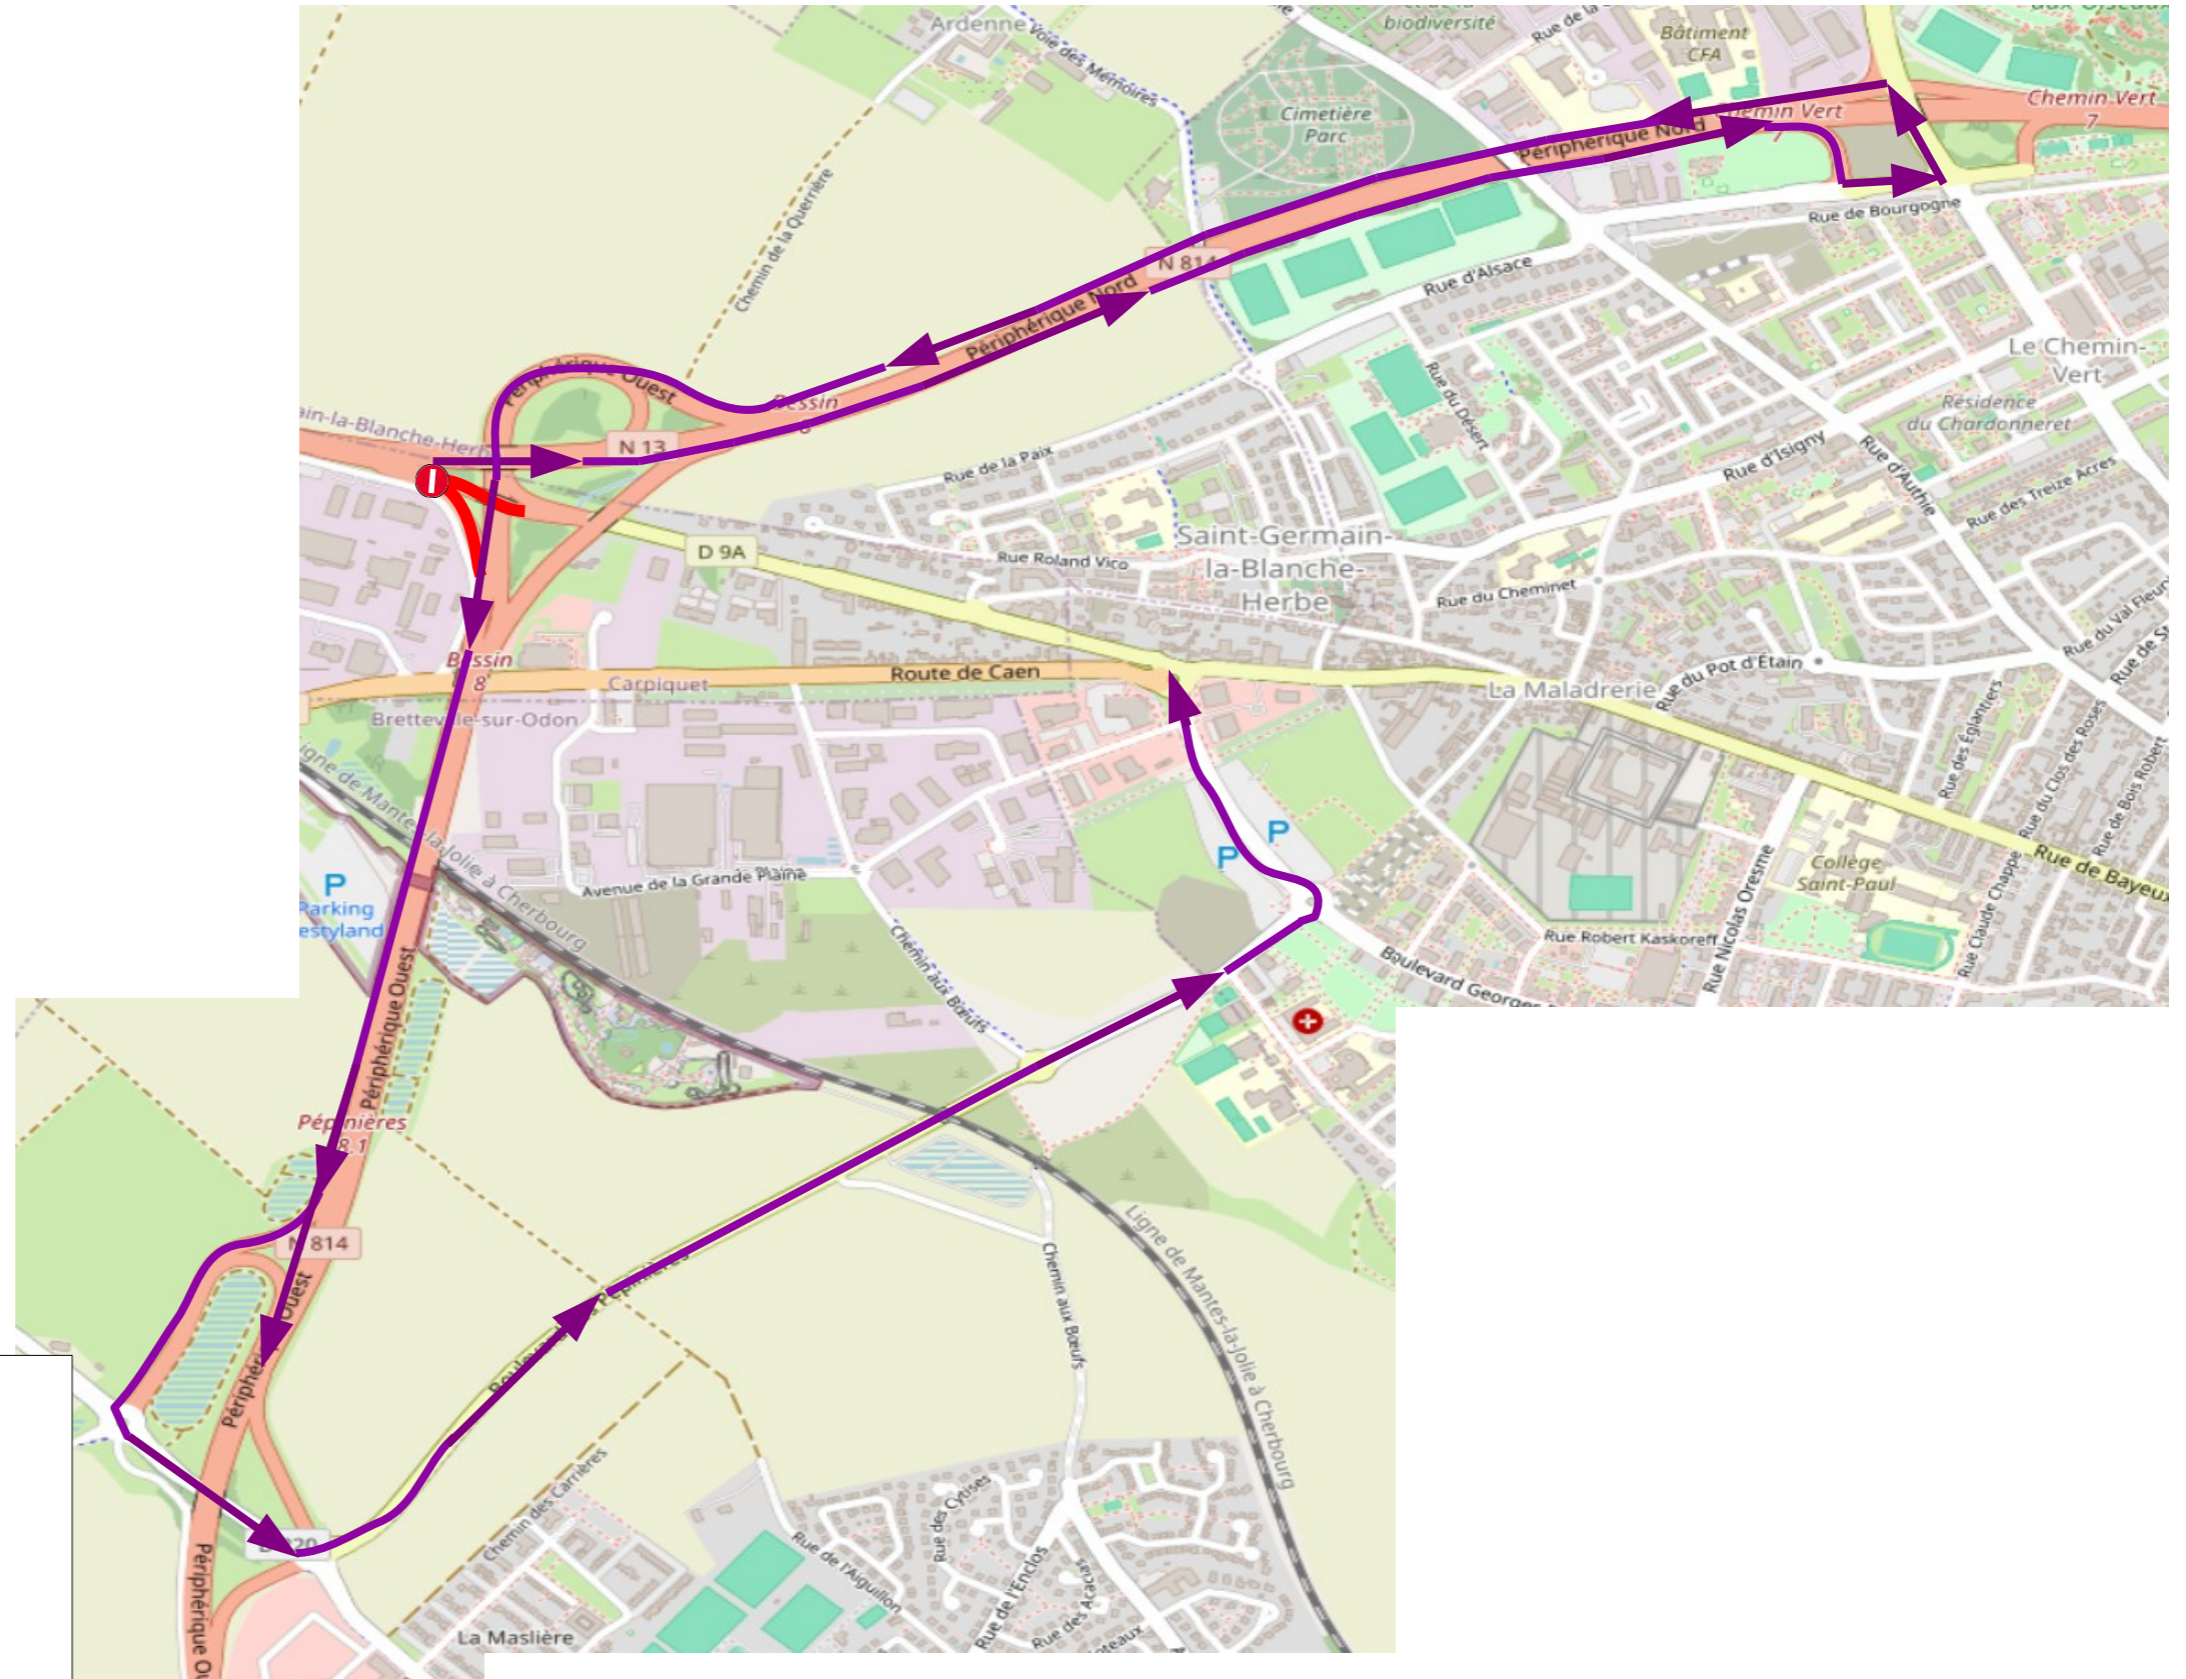

Travaux de déposes de candélabres de nuit 20h00-6h00 du 15 au 16 juin 2026 :

Fermeture de la sortie venant du BP Sud en intérieur en direction BP Nord,
Déviation via l'échangeur de « Bessin » n°8, via la bretelle 8a sens intérieur, rejoindre la RN 13 faire demi-tour via échangeur de Carpiquet, continuer vers RN 814 BP Nord.

RN 814 Fermeture de la bretelle extérieur 8a et vers RD 9A de l'échangeur n°8 « Bessin » sens extérieur en venant de la RN 13 sens Cherbourg-Paris.

Travaux de déposes de candélabres de nuit 20h00-6h00 du 16 au 17 juin 2026 :

Fermeture de la sortie 8a de l'échangeur « Bessin » sens extérieur et l'accès RD 9A

Déviation via l'échangeur n°7, puis insertion sur la RN 814 par la bretelle n°7b en sens extérieur, avec poursuite jusqu'à l'échangeur n°8 pour rejoindre le boulevard périphérique sud. Pour la desserte de Saint-Germain-la-Blanche-Herbe, sortie à l'échangeur des « Pépinières », puis emprunt de la RD 220 en direction du boulevard des Pépinières, et du boulevard Georges-Pompidou.

RN 814 Fermeture de l'accès RN 814 via RD 9A « Travaux de déposes de candélabres »

Travaux de déposes de candélabres de nuit 20h00-6h00 16 au 17 juin 2026 :

Fermeture de la RD 9a en direction de Cherbourg