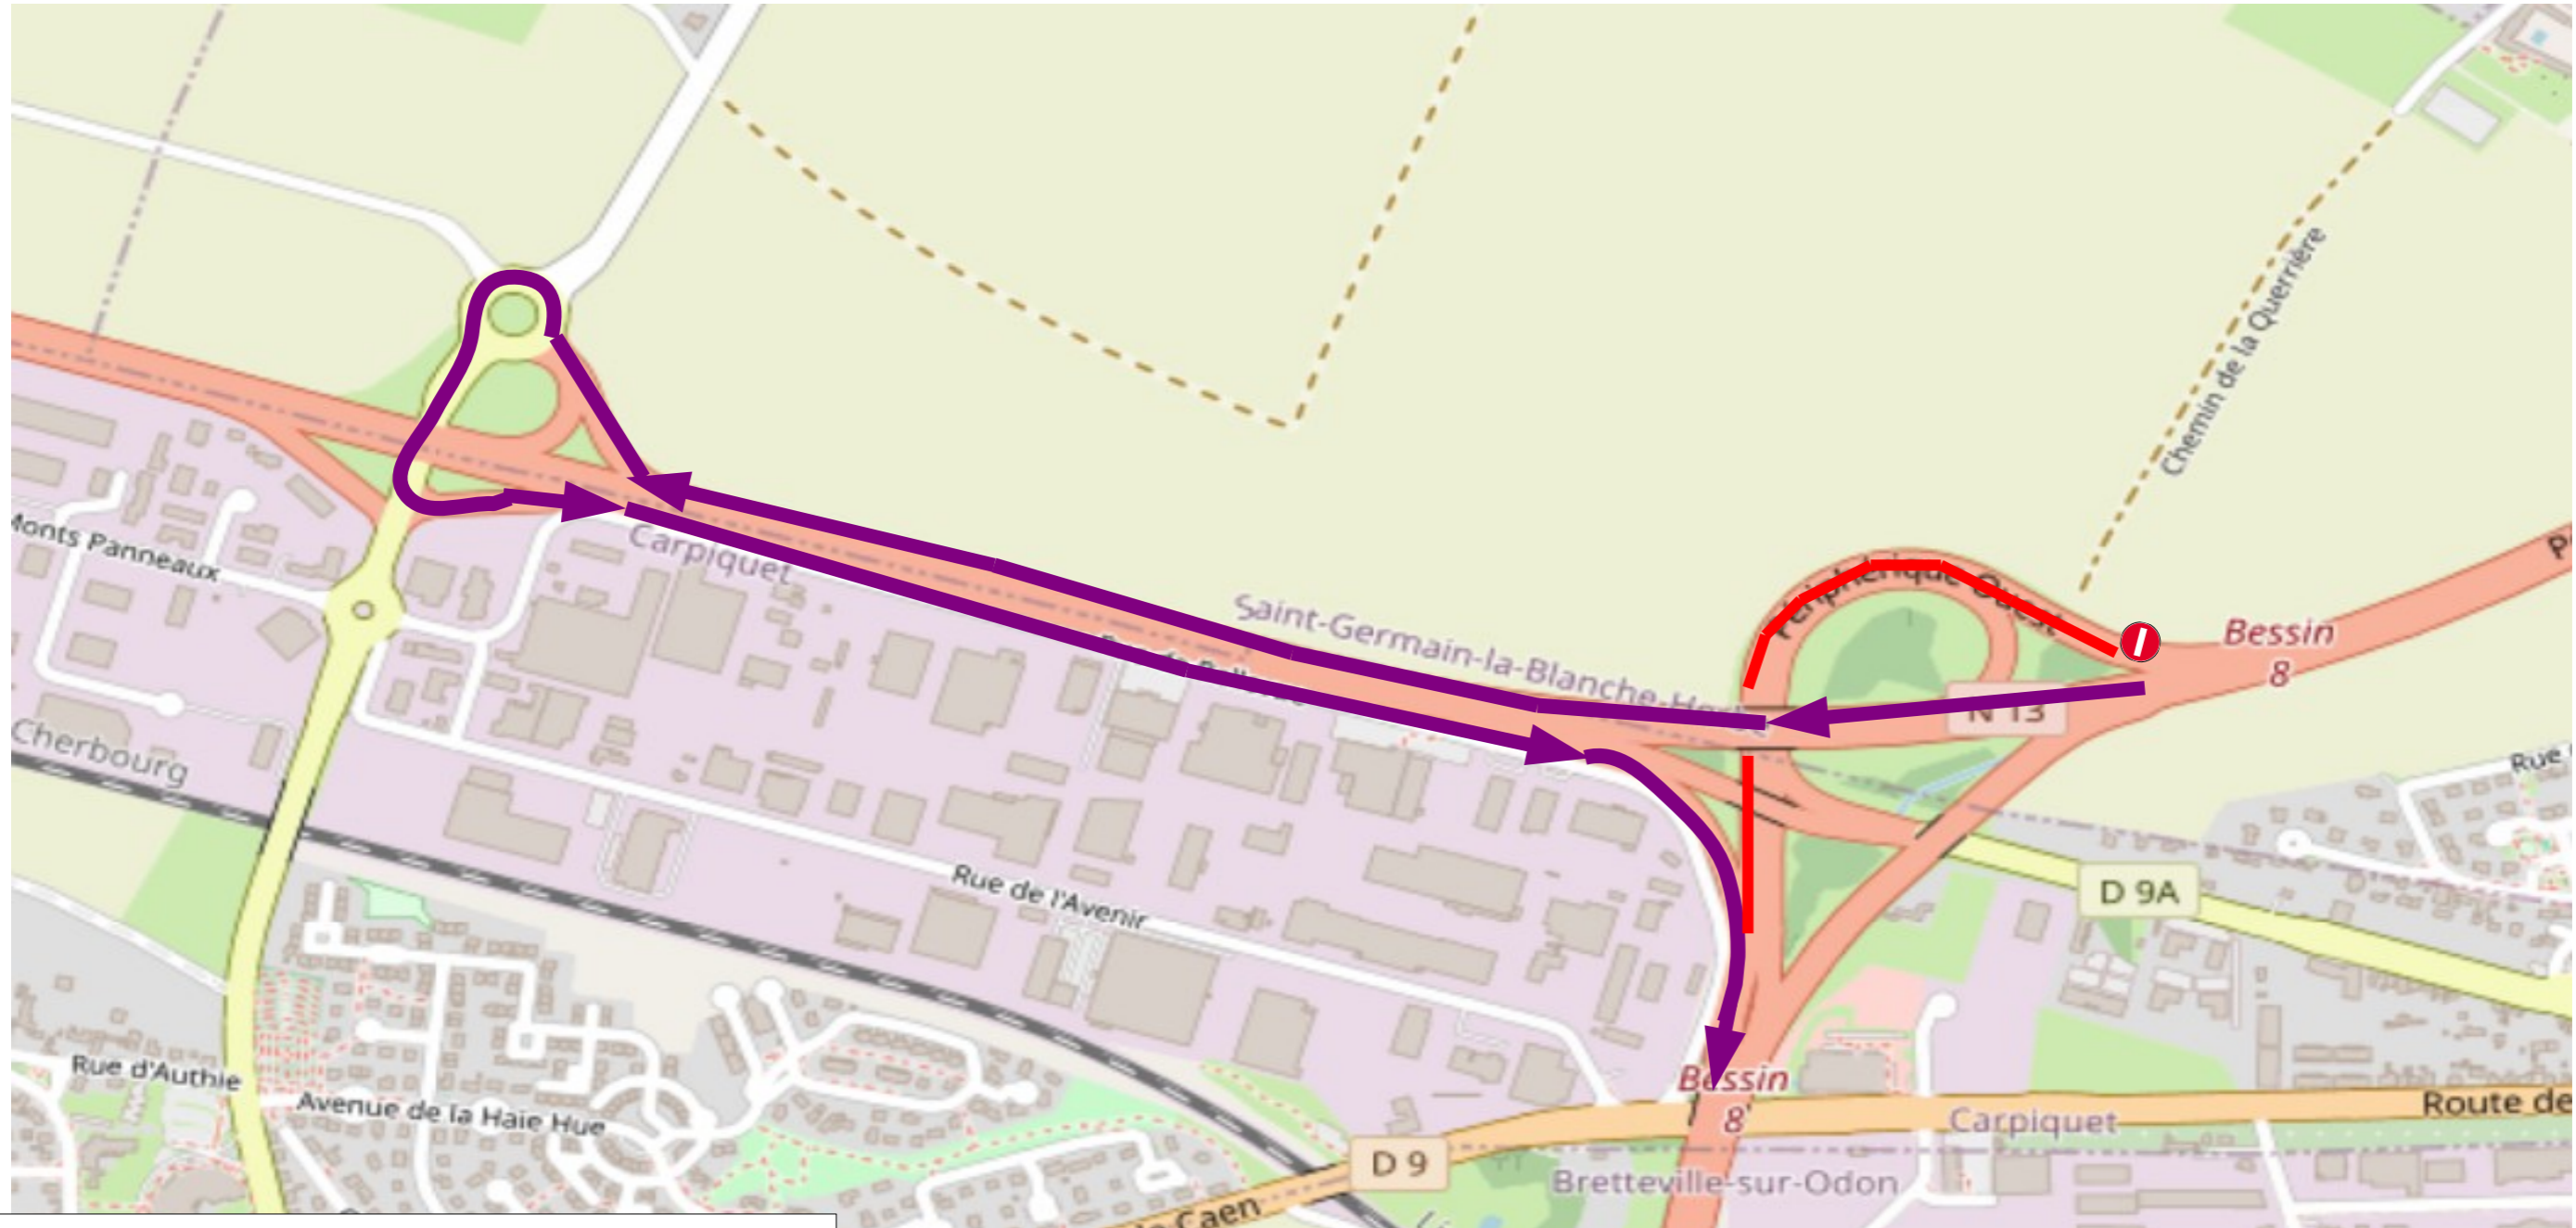

RN 814 Fermeture de l'accès RN 814 via RD 9A « Travaux de déposes de candélabres »

Travaux de déposes de candélabres de nuit 20h00-6h00 16 au 17 juin 2026 :

Fermeture de la RD 9a en direction de Cherbourg

MINISTÈRE
DES TRANSPORTS

Liberté
Égalité
Fraternité

DIRECTION
INTERDÉPARTEMENTALE
DES ROUTES NORD-OUEST

DIR
NORD OUEST

RN 814 Fermeture de l'accès sens extérieur de l'échangeur n°8 vers BP Sud « travaux de dépose de candélabres »

Travaux de déposes de candélabres de nuit 20h00-6h00 du 17 au 18 juin 2026 :

Fermeture de la de sortie venant du BP Nord en extérieur en direction du BP sud

Déviation via Rn 13 sortir échangeur « Carpiquet » puis reprendre la RN 13 en direction de Paris, puis rejoindre la RN 814 via la bretelle 8a sens extérieur.