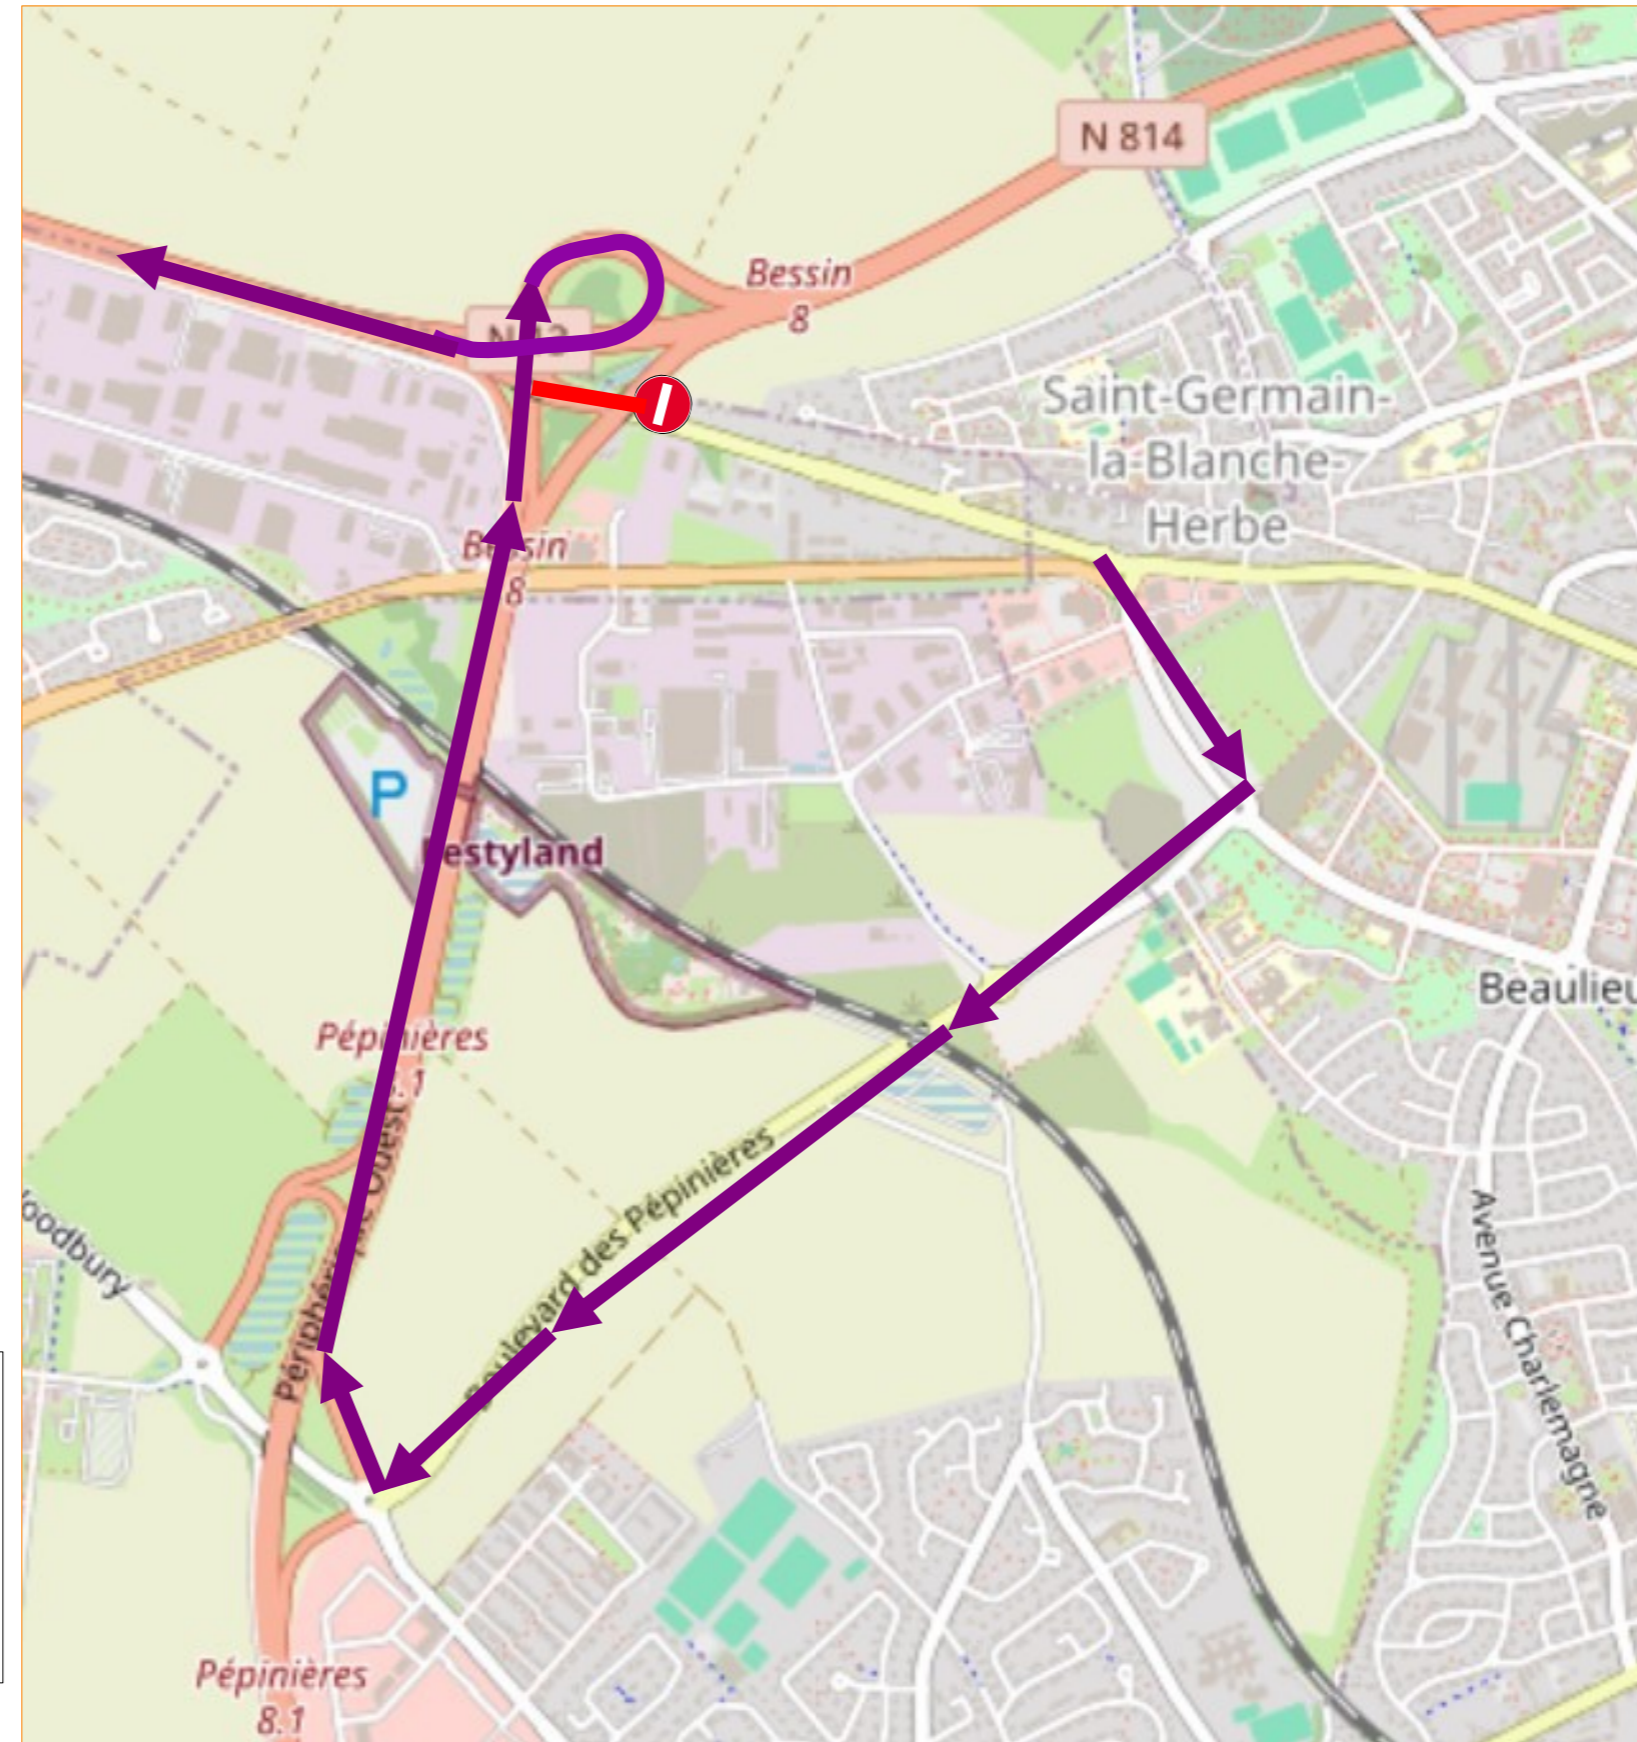

Travaux de déposes de candélabres de nuit 20h00-6h00 du 15 au 16 juin 2026 :

Fermeture de la sortie venant du BP Sud en intérieur en direction BP Nord,
Déviation via l'échangeur de « Bessin » n°8, via la bretelle 8a sens intérieur, rejoindre la RN 13 faire demi-tour via échangeur de Carpiquet, continuer vers RN 814 BP Nord.

Fermeture de la sortie 8a de l'échangeur « Bessin » sens extérieur et l'accès RD 9A

Déviation via l'échangeur n°7, puis insertion sur la RN 814 par la bretelle n°7b en sens extérieur, avec poursuite jusqu'à l'échangeur n°8 pour rejoindre le boulevard périphérique sud. Pour la desserte de Saint-Germain-la-Blanche-Herbe, sortie à l'échangeur des « Pépinières », puis emprunt de la RD 220 en direction du boulevard des Pépinières, et du boulevard Georges-Pompidou.

RN 814 Fermeture de l'accès RN 814 via RD 9A « Travaux de déposes de candélabres »

Travaux de déposes de candélabres de nuit 20h00-6h00 16 au 17 juin 2026 :

Fermeture de la RD 9a en direction de Cherbourg

Déviation via « Boulevard Georges Pompidou » puis le « Boulevard des Pépinières » jusqu'à échangeur des « Pépinières » rejoindre la RN 814 sens intérieur en direction de l'échangeur n°8, prendre la bretelle 8a direction RN 13 vers Cherbourg.