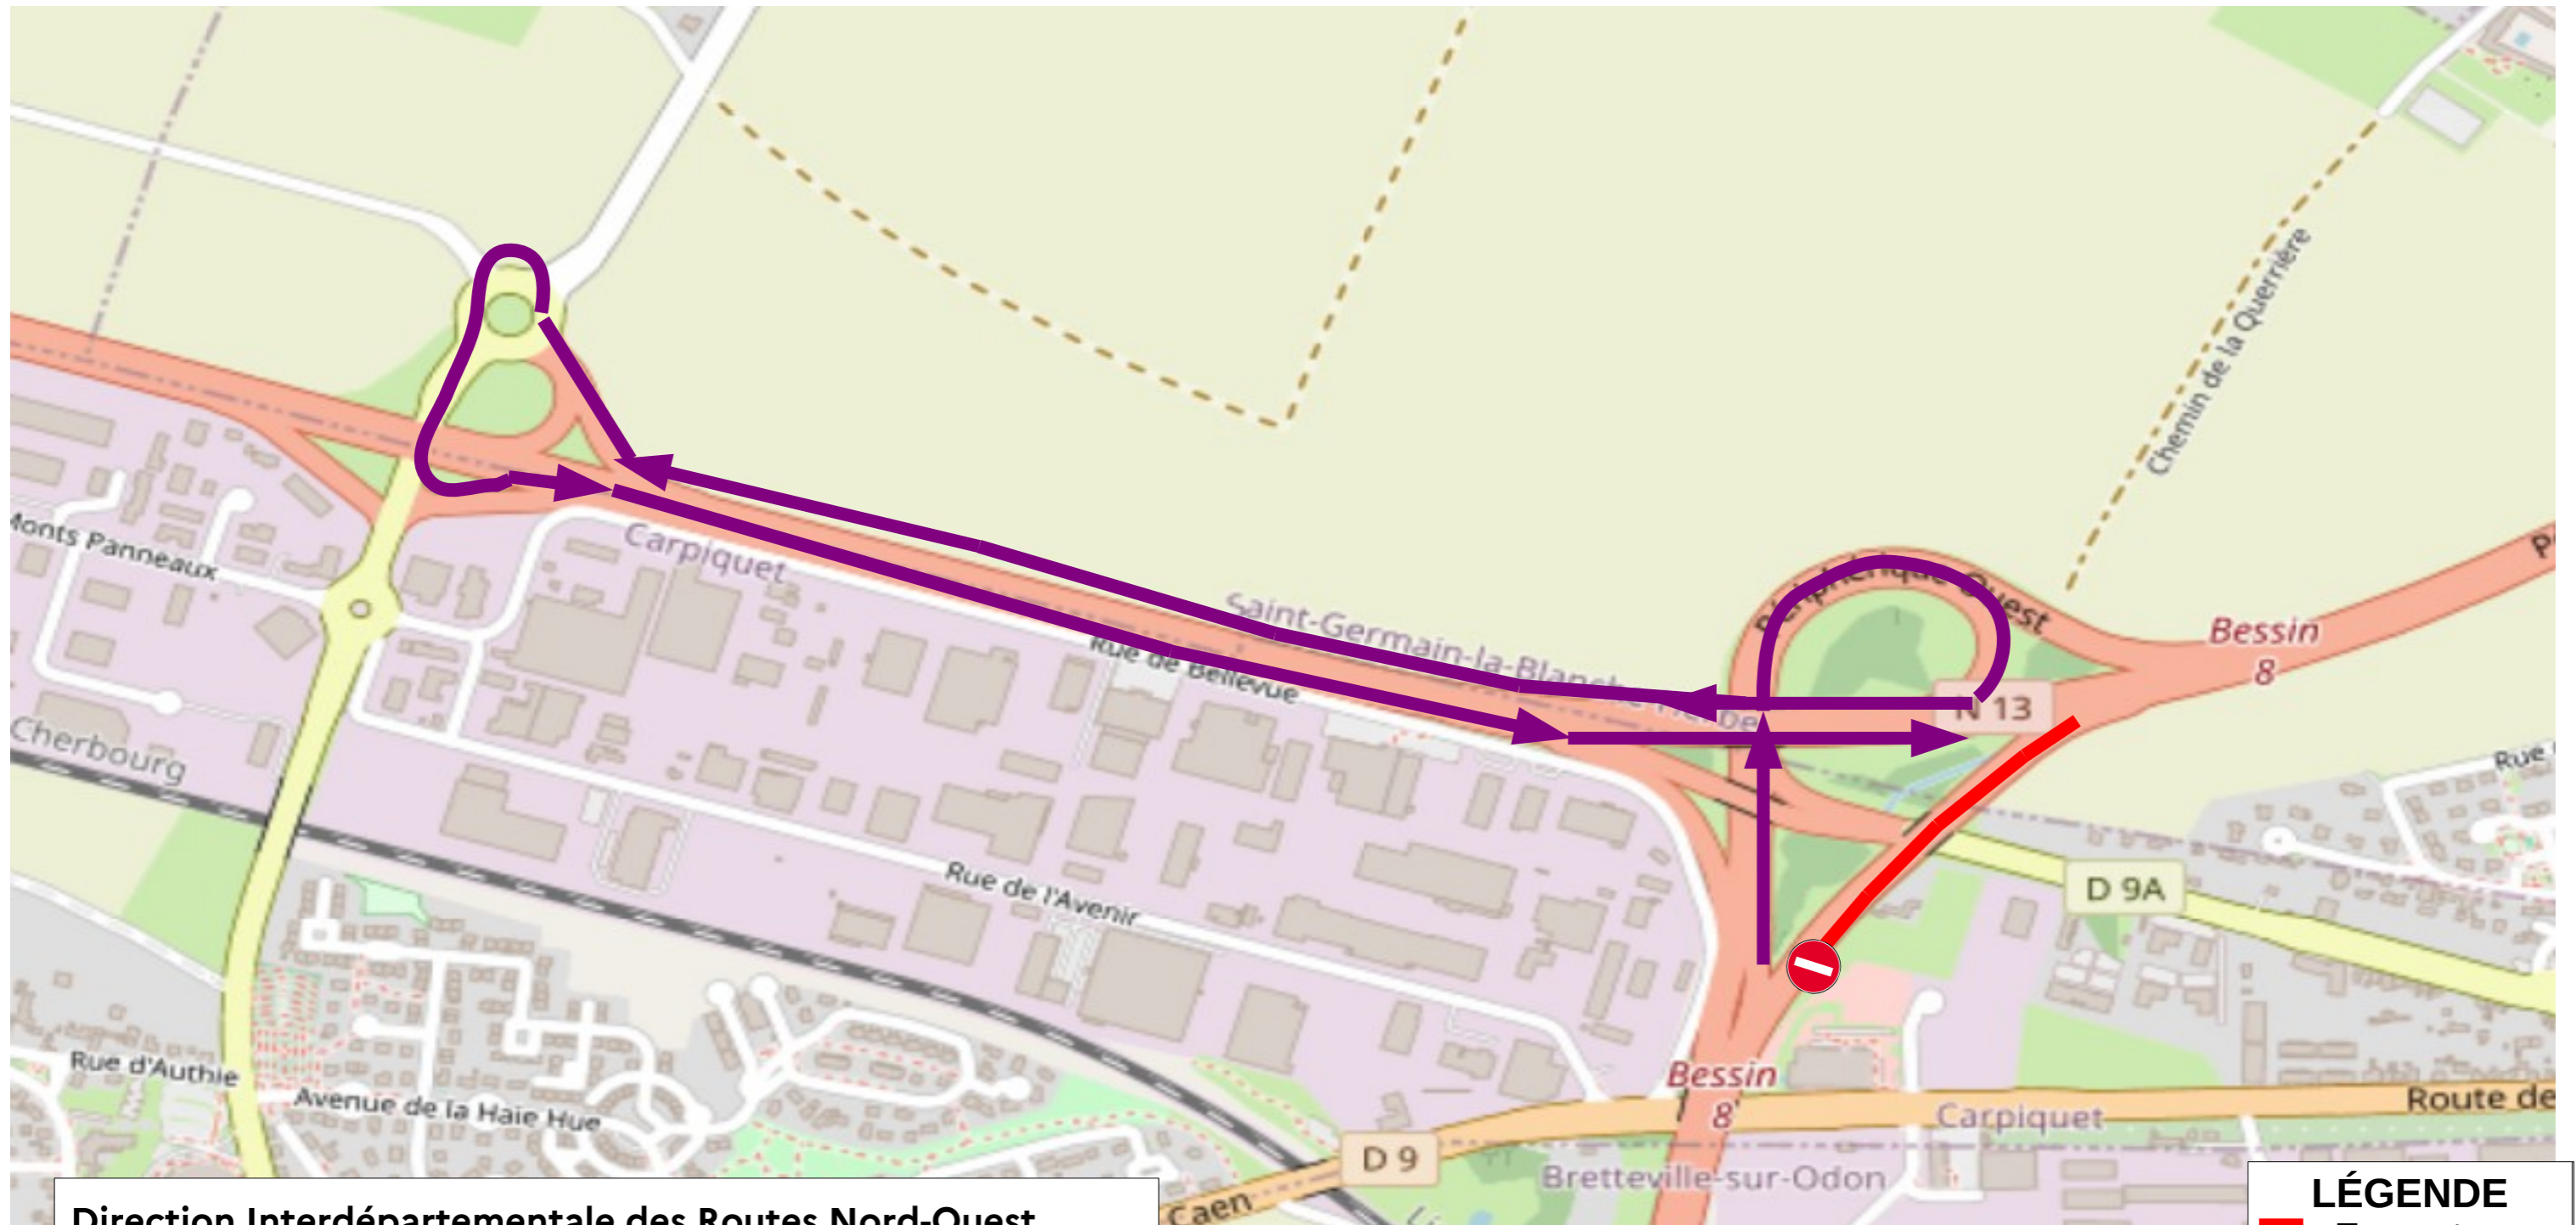

MINISTÈRE
DES TRANSPORTS

Liberté
Égalité
Fraternité

DIRECTION
INTERDÉPARTEMENTALE
DES ROUTES NORD-OUEST

DIR
NORD OUEST

RN 814 Fermeture de l'accès RN 814 vers BP Nord Vers BP Sud pour le démontage des candélabres

Travaux de déposes de candélabres de nuit 20h00-6h00 du 15 au 16 juin 2026 :

Fermeture de la sortie venant du BP Sud en intérieur en direction BP Nord,
Déviation via l'échangeur de « Bessin » n°8, via la bretelle 8a sens intérieur, rejoindre la RN 13 faire demi-tour via échangeur de Carpiquet, continuer vers RN 814 BP Nord.

Fermeture de la sortie 8a de l'échangeur « Bessin » sens extérieur et l'accès RD 9A

Déviation via l'échangeur n°7, puis insertion sur la RN 814 par la bretelle n°7b en sens extérieur, avec poursuite jusqu'à l'échangeur n°8 pour rejoindre le boulevard périphérique sud. Pour la desserte de Saint-Germain-la-Blanche-Herbe, sortie à l'échangeur des « Pépinières », puis emprunt de la RD 220 en direction du boulevard des Pépinières, et du boulevard Georges-Pompidou.

RN 814 Fermeture de l'accès RN 814 via RD 9A « Travaux de déposes de candélabres »

Travaux de déposes de candélabres de nuit 20h00-6h00 16 au 17 juin 2026 :

Fermeture de la RD 9a en direction de Cherbourg