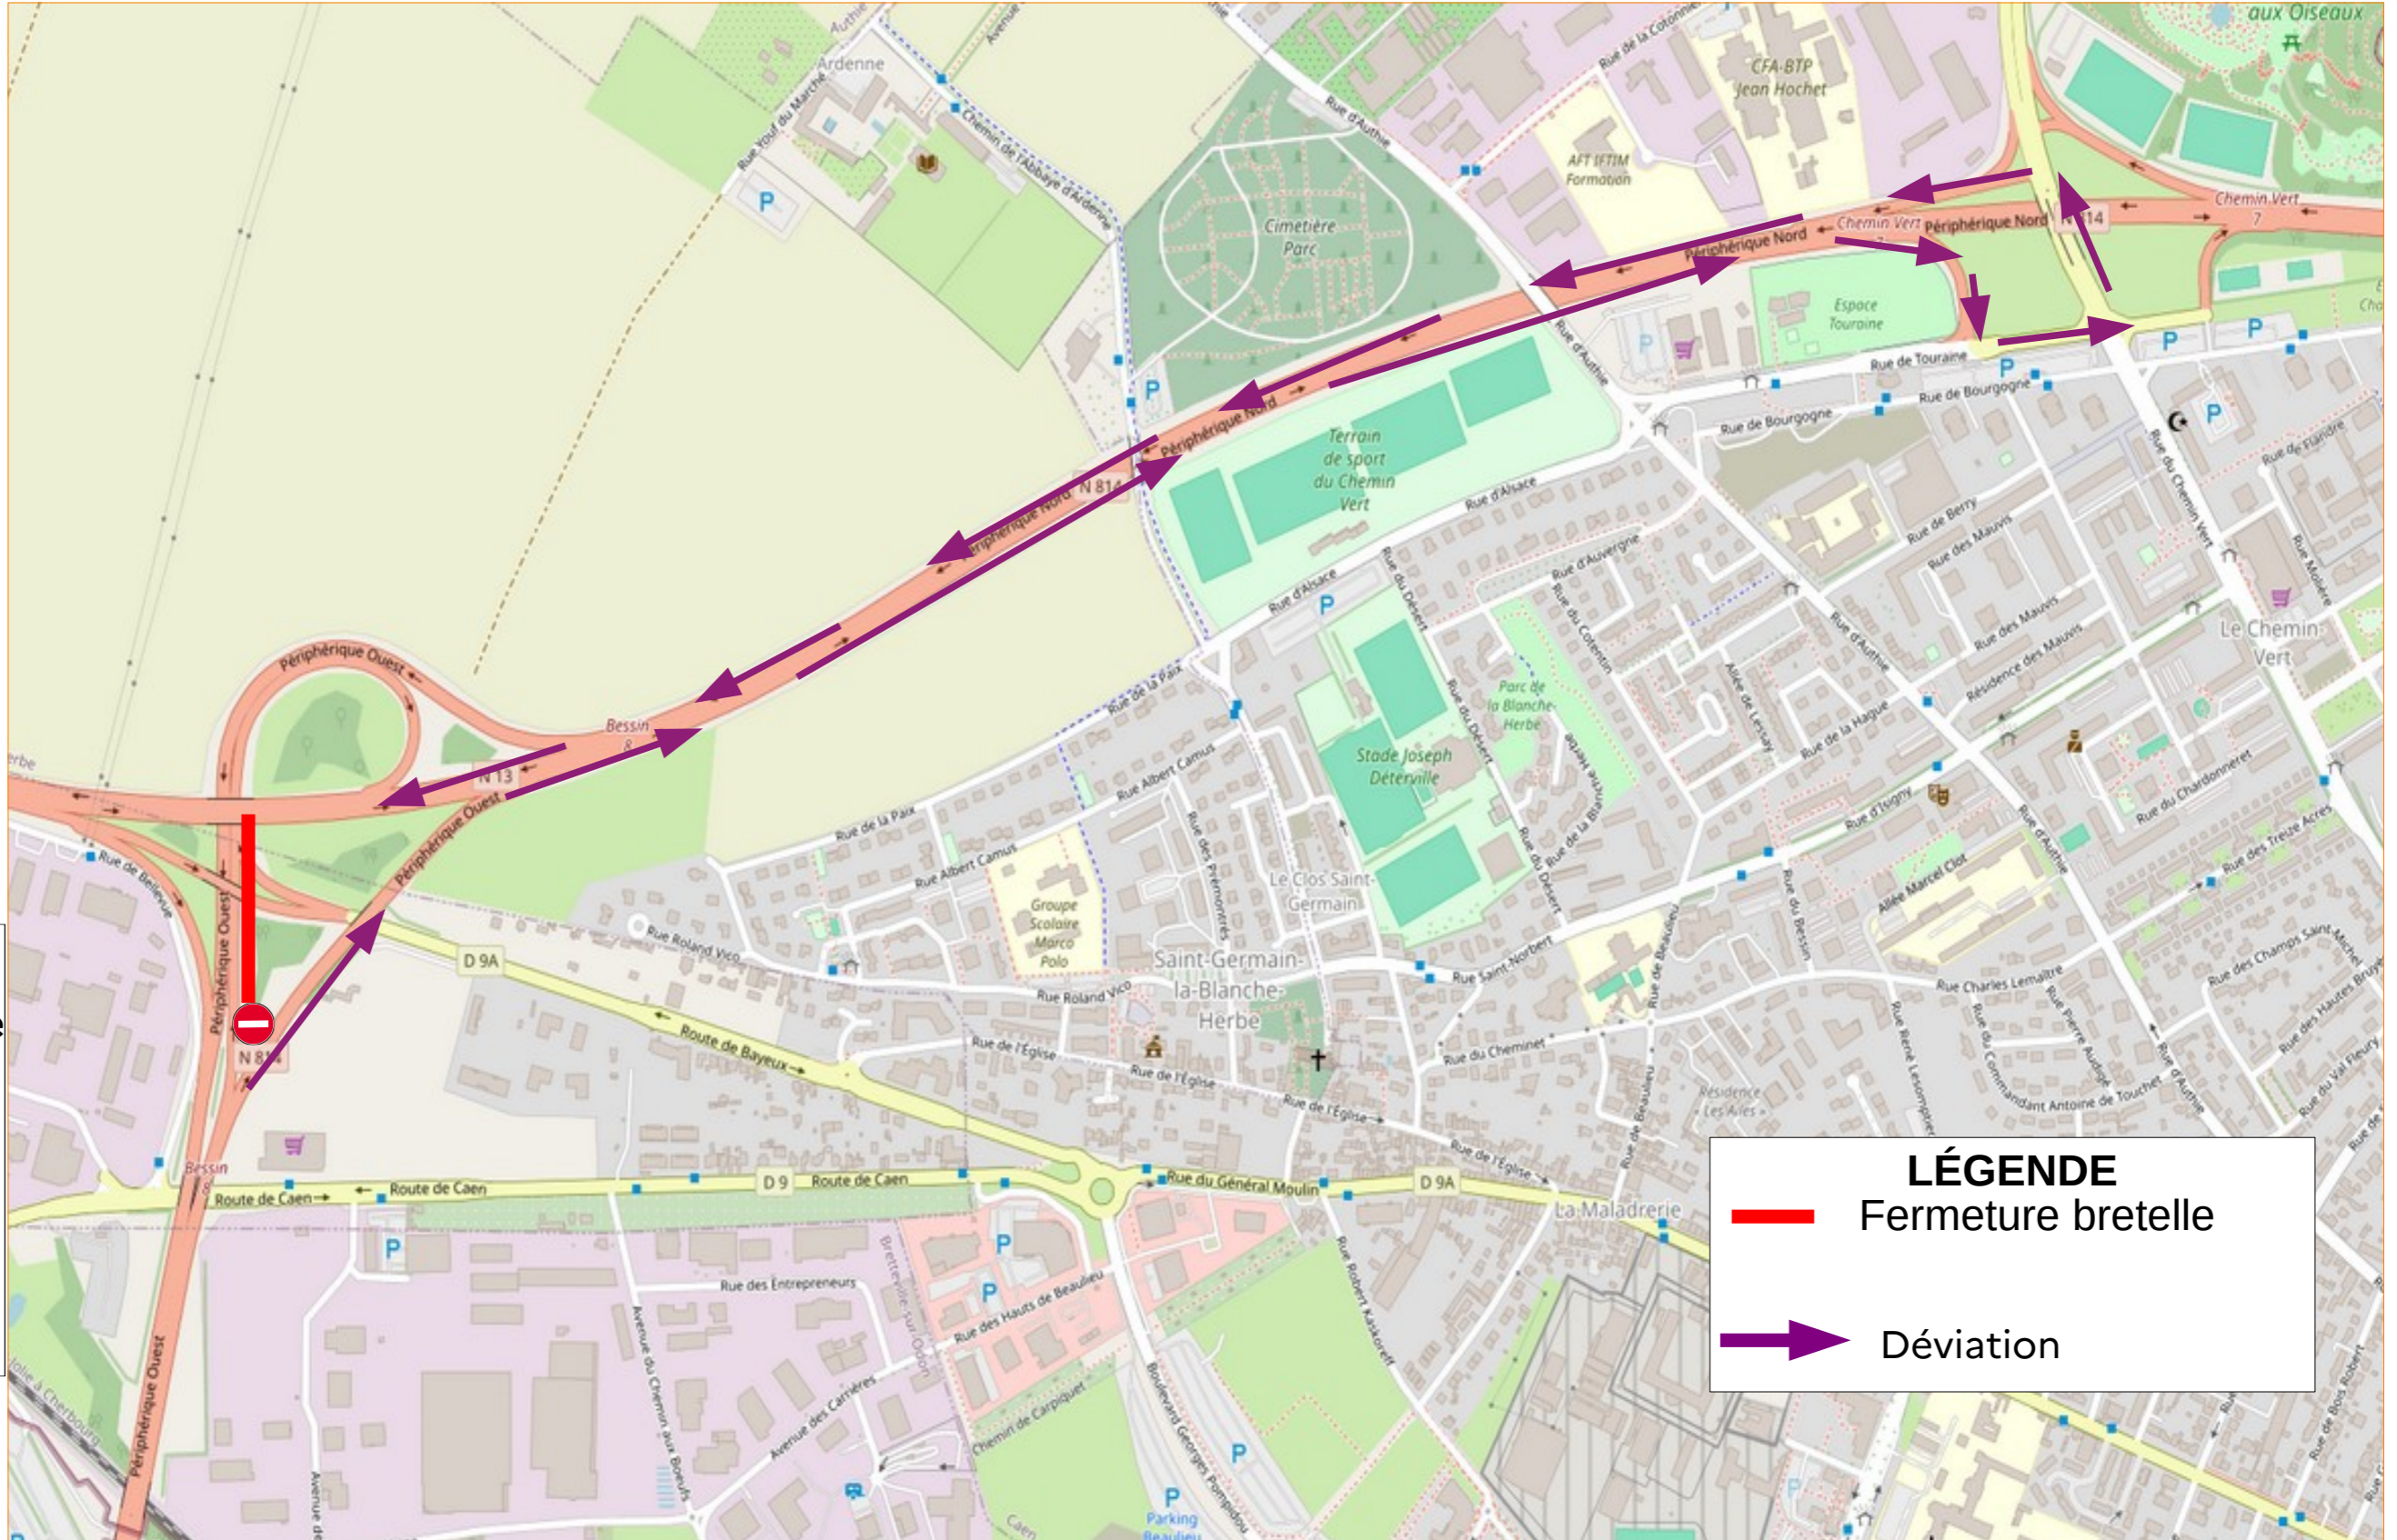

RN 814 Fermeture de l'accès RN 814 via RD 9A « Travaux de déposes de candélabres »

Travaux de déposes de candélabres de nuit 20h00-6h00 16 au 17 juin 2026 :

Fermeture de la RD 9a en direction de Cherbourg

Travaux de déposes de candélabres de nuit 20h00-6h00 du 17 au 18 juin 2026 :

Fermeture de la de sortie venant du BP Nord en extérieur en direction du BP sud

Déviation via Rn 13 sortir échangeur « Carpiquet » puis reprendre la RN 13 en direction de Paris, puis rejoindre la RN 814 via la bretelle 8a sens extérieur.

 Déviation

MINISTÈRE
DES TRANSPORTS

Liberté
Égalité
Fraternité

DIRECTION
INTERDÉPARTEMENTALE
DES ROUTES NORD-OUEST

DIR
NORD OUEST

RN 814 Fermeture de la bretelle intérieur 8a de l'échangeur « Bessin » vers la RN 13 « travaux de dépose des candélabres »

Travaux de déposes de candélabres de nuit 20h00-6h00 du 17 au 18 juin 2026 :

Fermeture de la bretelle intérieur 8a échangeur de « Bessin »

Déviation via RN 814 demi tour échangeur n°7 « Chemin Vert »

LÉGENDE