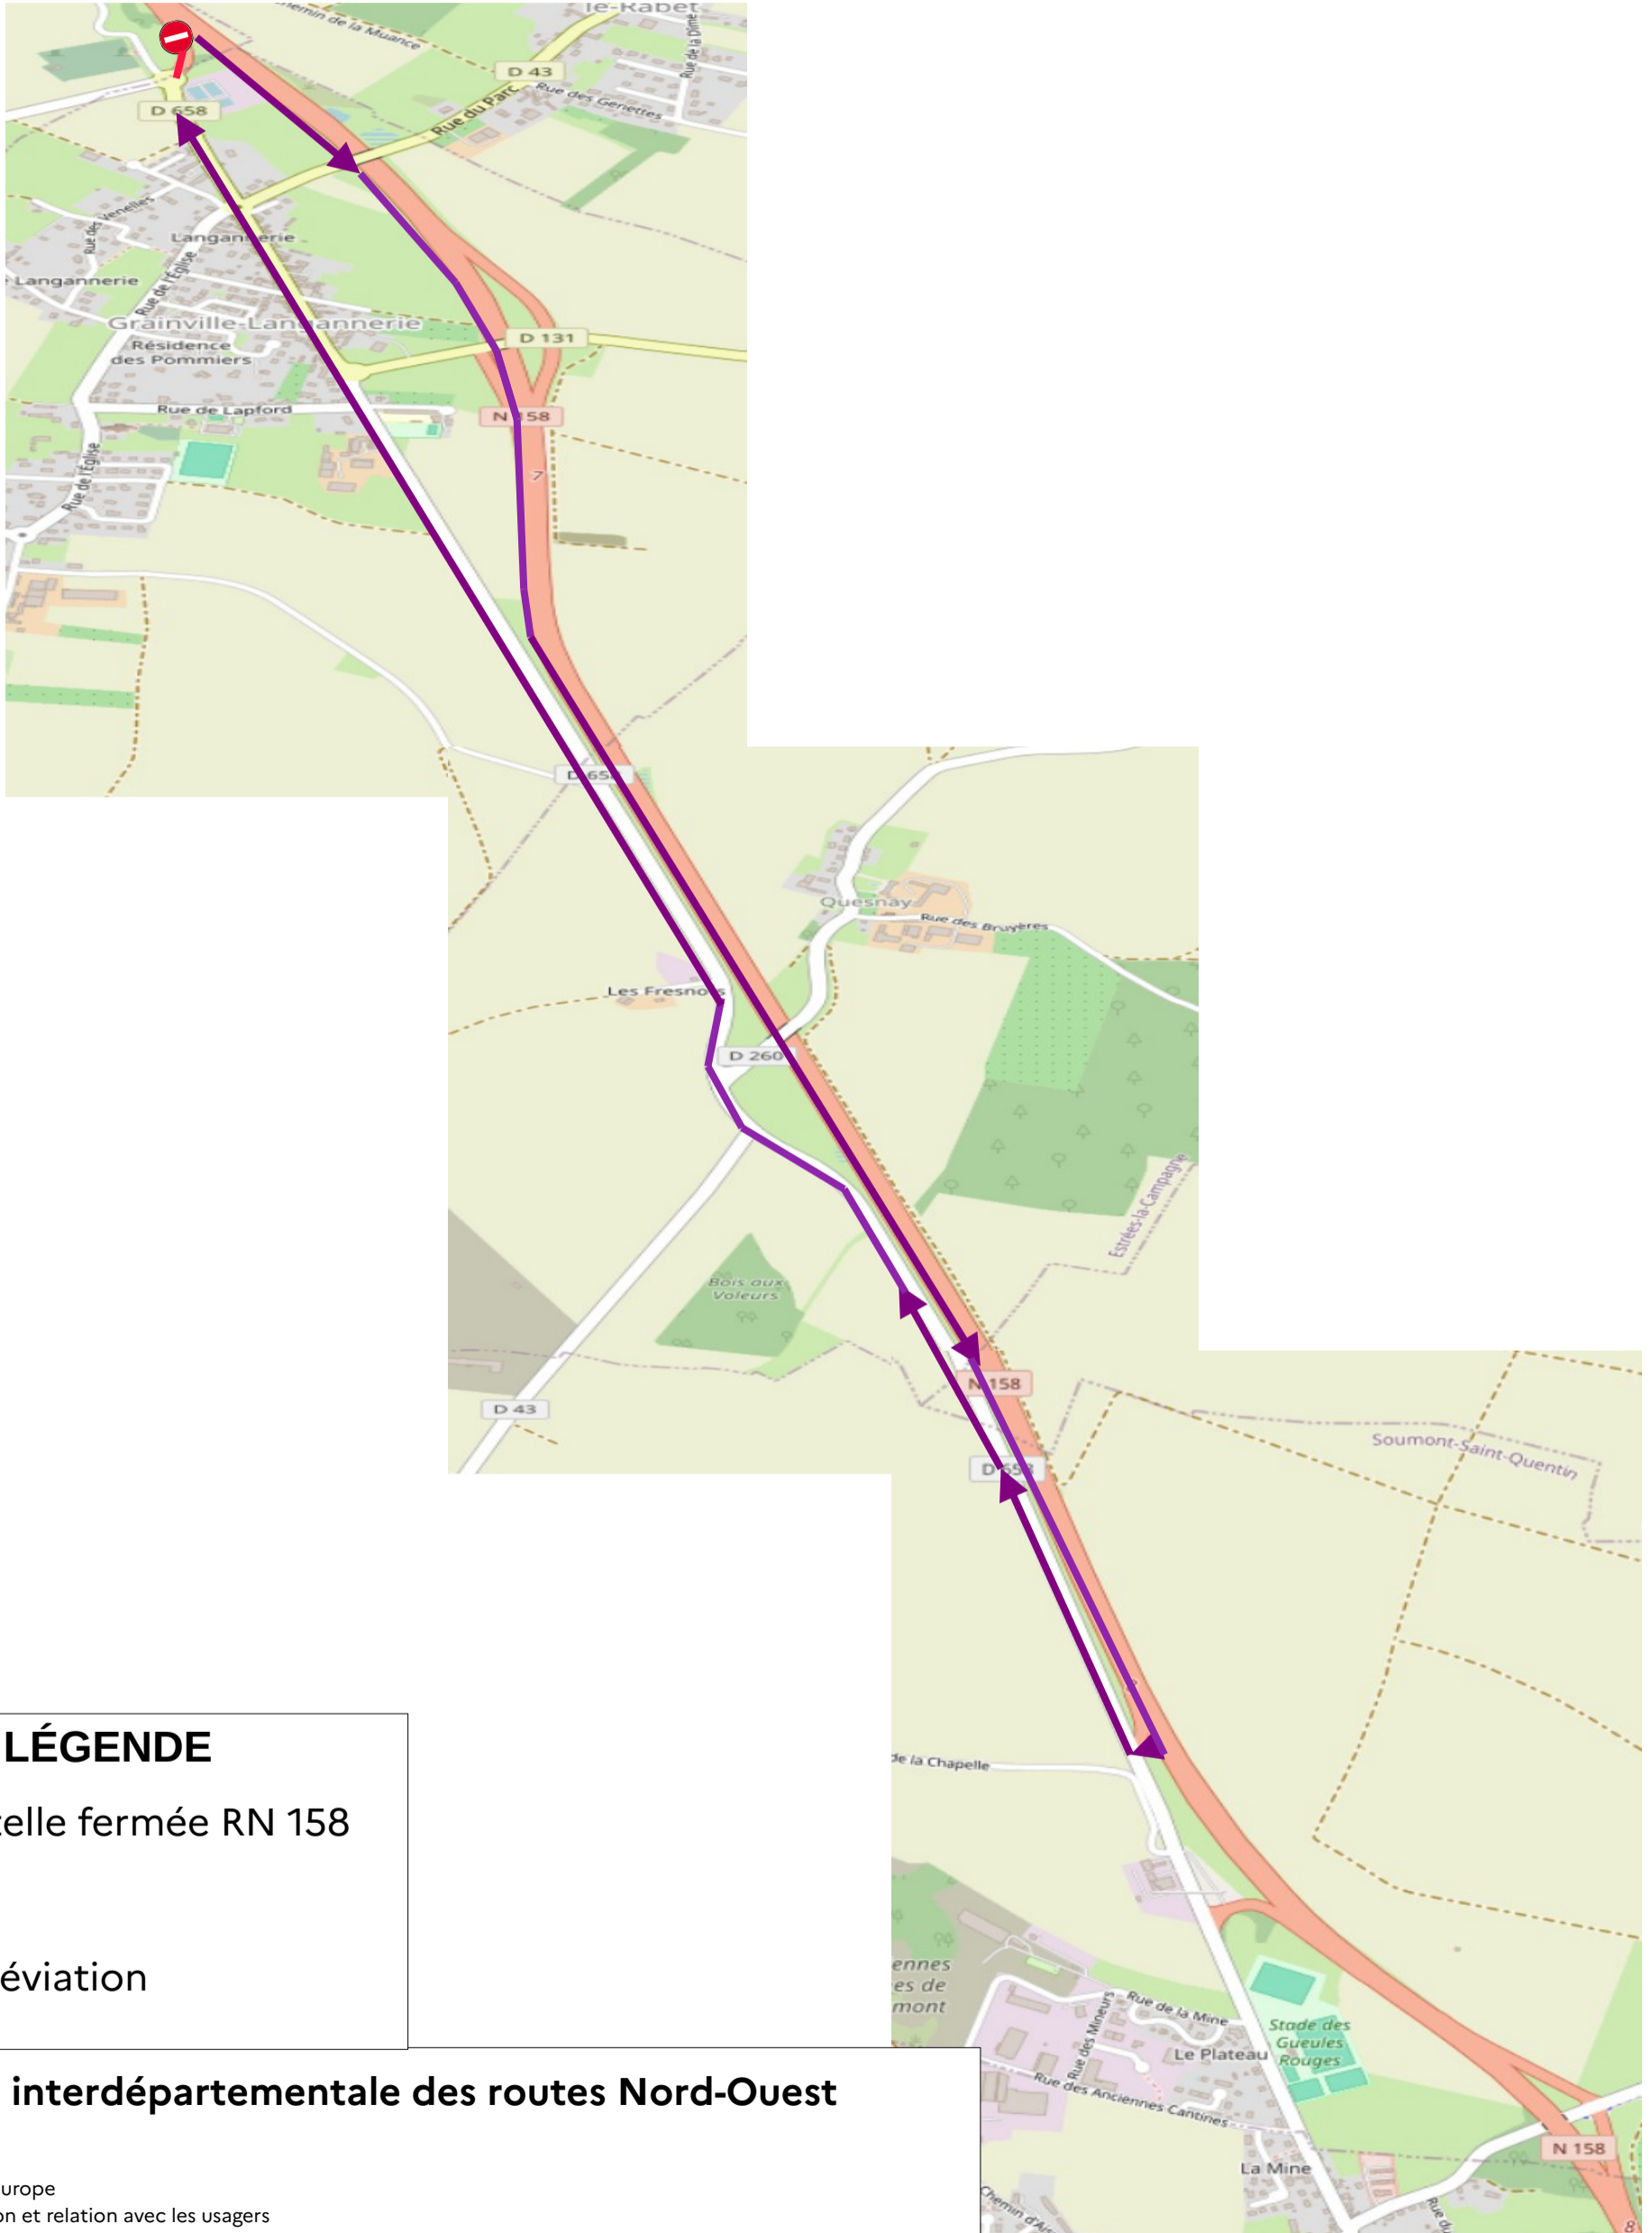

MINISTÈRE
DES TRANSPORTS

Liberté
Égalité
Fraternité

DIRECTION
INTERDÉPARTEMENTALE
DES ROUTES NORD-OUEST

DIR
NORD OUEST

Fermeture de la bretelle de sortie, échangeur «Grainville- Langannerie » RN 158, sens Caen / Falaise

Pendant 1 nuit, travaux de renouvellement des chaussées :

Fermeture de la bretelle de sortie échangeur « Grainville Langannerie » en direction de Grainville-Langannerie-Estrées la Campagne , déviation vers échangeur n°8 « Potigny » puis via RD 658.

Fermeture de la bretelle d'insertion, échangeur «Grainville-Langannerie » RN 158, sens Caen / Falaise

Pendant 1 nuit, travaux de renouvellement des chaussées :

Fermeture de la bretelle de sortie Caen/ Falaise échangeur de « Grainville Langannerie » en direction de Falaise , déviation vers échangeur n°8 « Potigny » puis via RD 658 et sortie 8d.

Pendant 1 nuit, travaux de renouvellement des chaussées :

Fermeture de la bretelle de sortie échangeur « Grainville Langannerie » en direction de Grainville-Langannerie-Etrées la Campagne , déviation vers échangeur n°8 « Potigny » prendre la RD 658 vers « Grainville Lagannerie ».