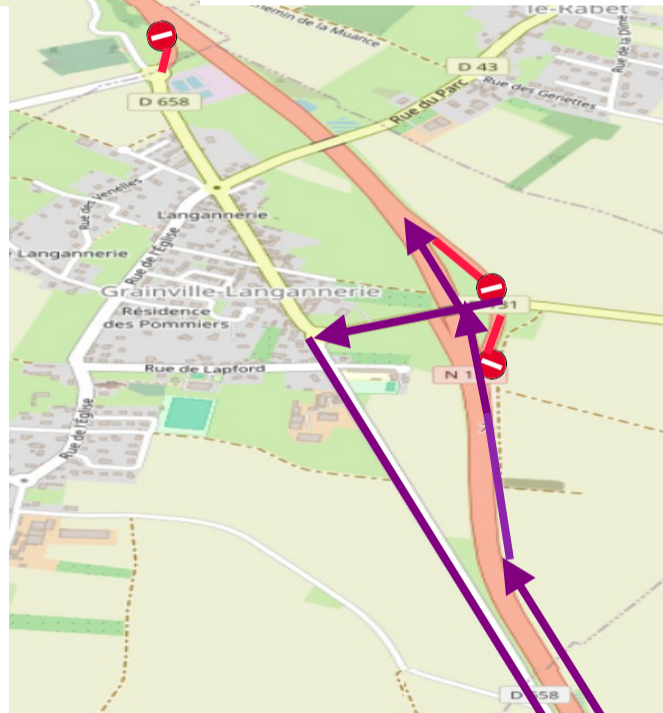

Pendant 1 nuit, travaux de renouvellement des chaussées :

Fermeture de la bretelle de sortie échangeur « Grainville Langannerie » en direction de Grainville-Langannerie-Estrées la Campagne , déviation vers échangeur n°8 « Potigny » puis via RD 658.

Pendant 1 nuit, travaux de renouvellement des chaussées :

Fermeture de la bretelle de sortie échangeur « Grainville Langannerie » en direction de Grainville-Langannerie-Etrées la Campagne , déviation vers échangeur n°8 « Potigny » prendre la RD 658 vers « Grainville Lagannerie ».

MINISTÈRE
DES TRANSPORTS

Liberté
Égalité
Fraternité

DIRECTION
INTERDÉPARTEMENTALE
DES ROUTES NORD-OUEST

DIR
NORD OUEST

Fermeture de la bretelle d'insertion, échangeur

« Grainville-Langannerie » RN 158, sens Falaise / Caen

Pendant 1 nuit, travaux de renouvellement des chaussées :

Fermeture de la bretelle d'insertion échangeur « Grainville Langannerie » en direction de Caen , déviation via RD 131 puis rejoindre la RD 658 et la RD 91 A afin de s'insérer sur la RN 158 vers Caen.