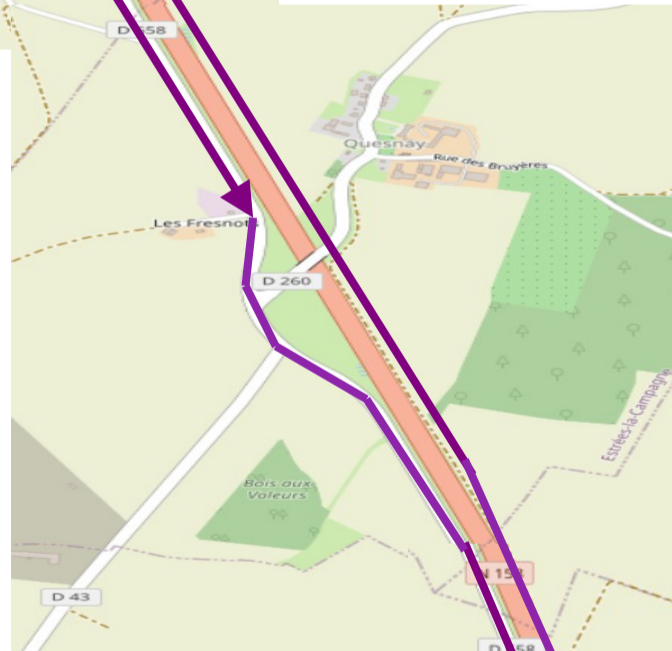

Pendant 1 nuit, travaux de renouvellement des chaussées :

Fermeture de la bretelle de sortie échangeur « Grainville Langannerie » en direction de Grainville-Langannerie-Estrées la Campagne , déviation vers échangeur n°8 « Potigny » puis via RD 658.

Pendant 1 nuit, travaux de renouvellement des chaussées :

Fermeture de la bretelle de sortie échangeur « Grainville Langannerie » en direction de Grainville-Langannerie-Etrées la Campagne , déviation vers échangeur n°8 « Potigny » prendre la RD 658 vers « Grainville Lagannerie ».

MINISTÈRE
DES TRANSPORTS

Liberté
Égalité
Fraternité

DIRECTION
INTERDÉPARTEMENTALE
DES ROUTES NORD-OUEST

DIR
NORD OUEST

Fermeture de la bretelle d'insertion, échangeur

« Grainville-Langannerie » RN 158, sens Falaise / Caen

Pendant 1 nuit, travaux de renouvellement des chaussées :

Fermeture de la bretelle d'insertion échangeur « Grainville Langannerie » en direction de Caen , déviation via RD 131 puis rejoindre la RD 658 et la RD 91 A afin de s'insérer sur la RN 158 vers Caen.