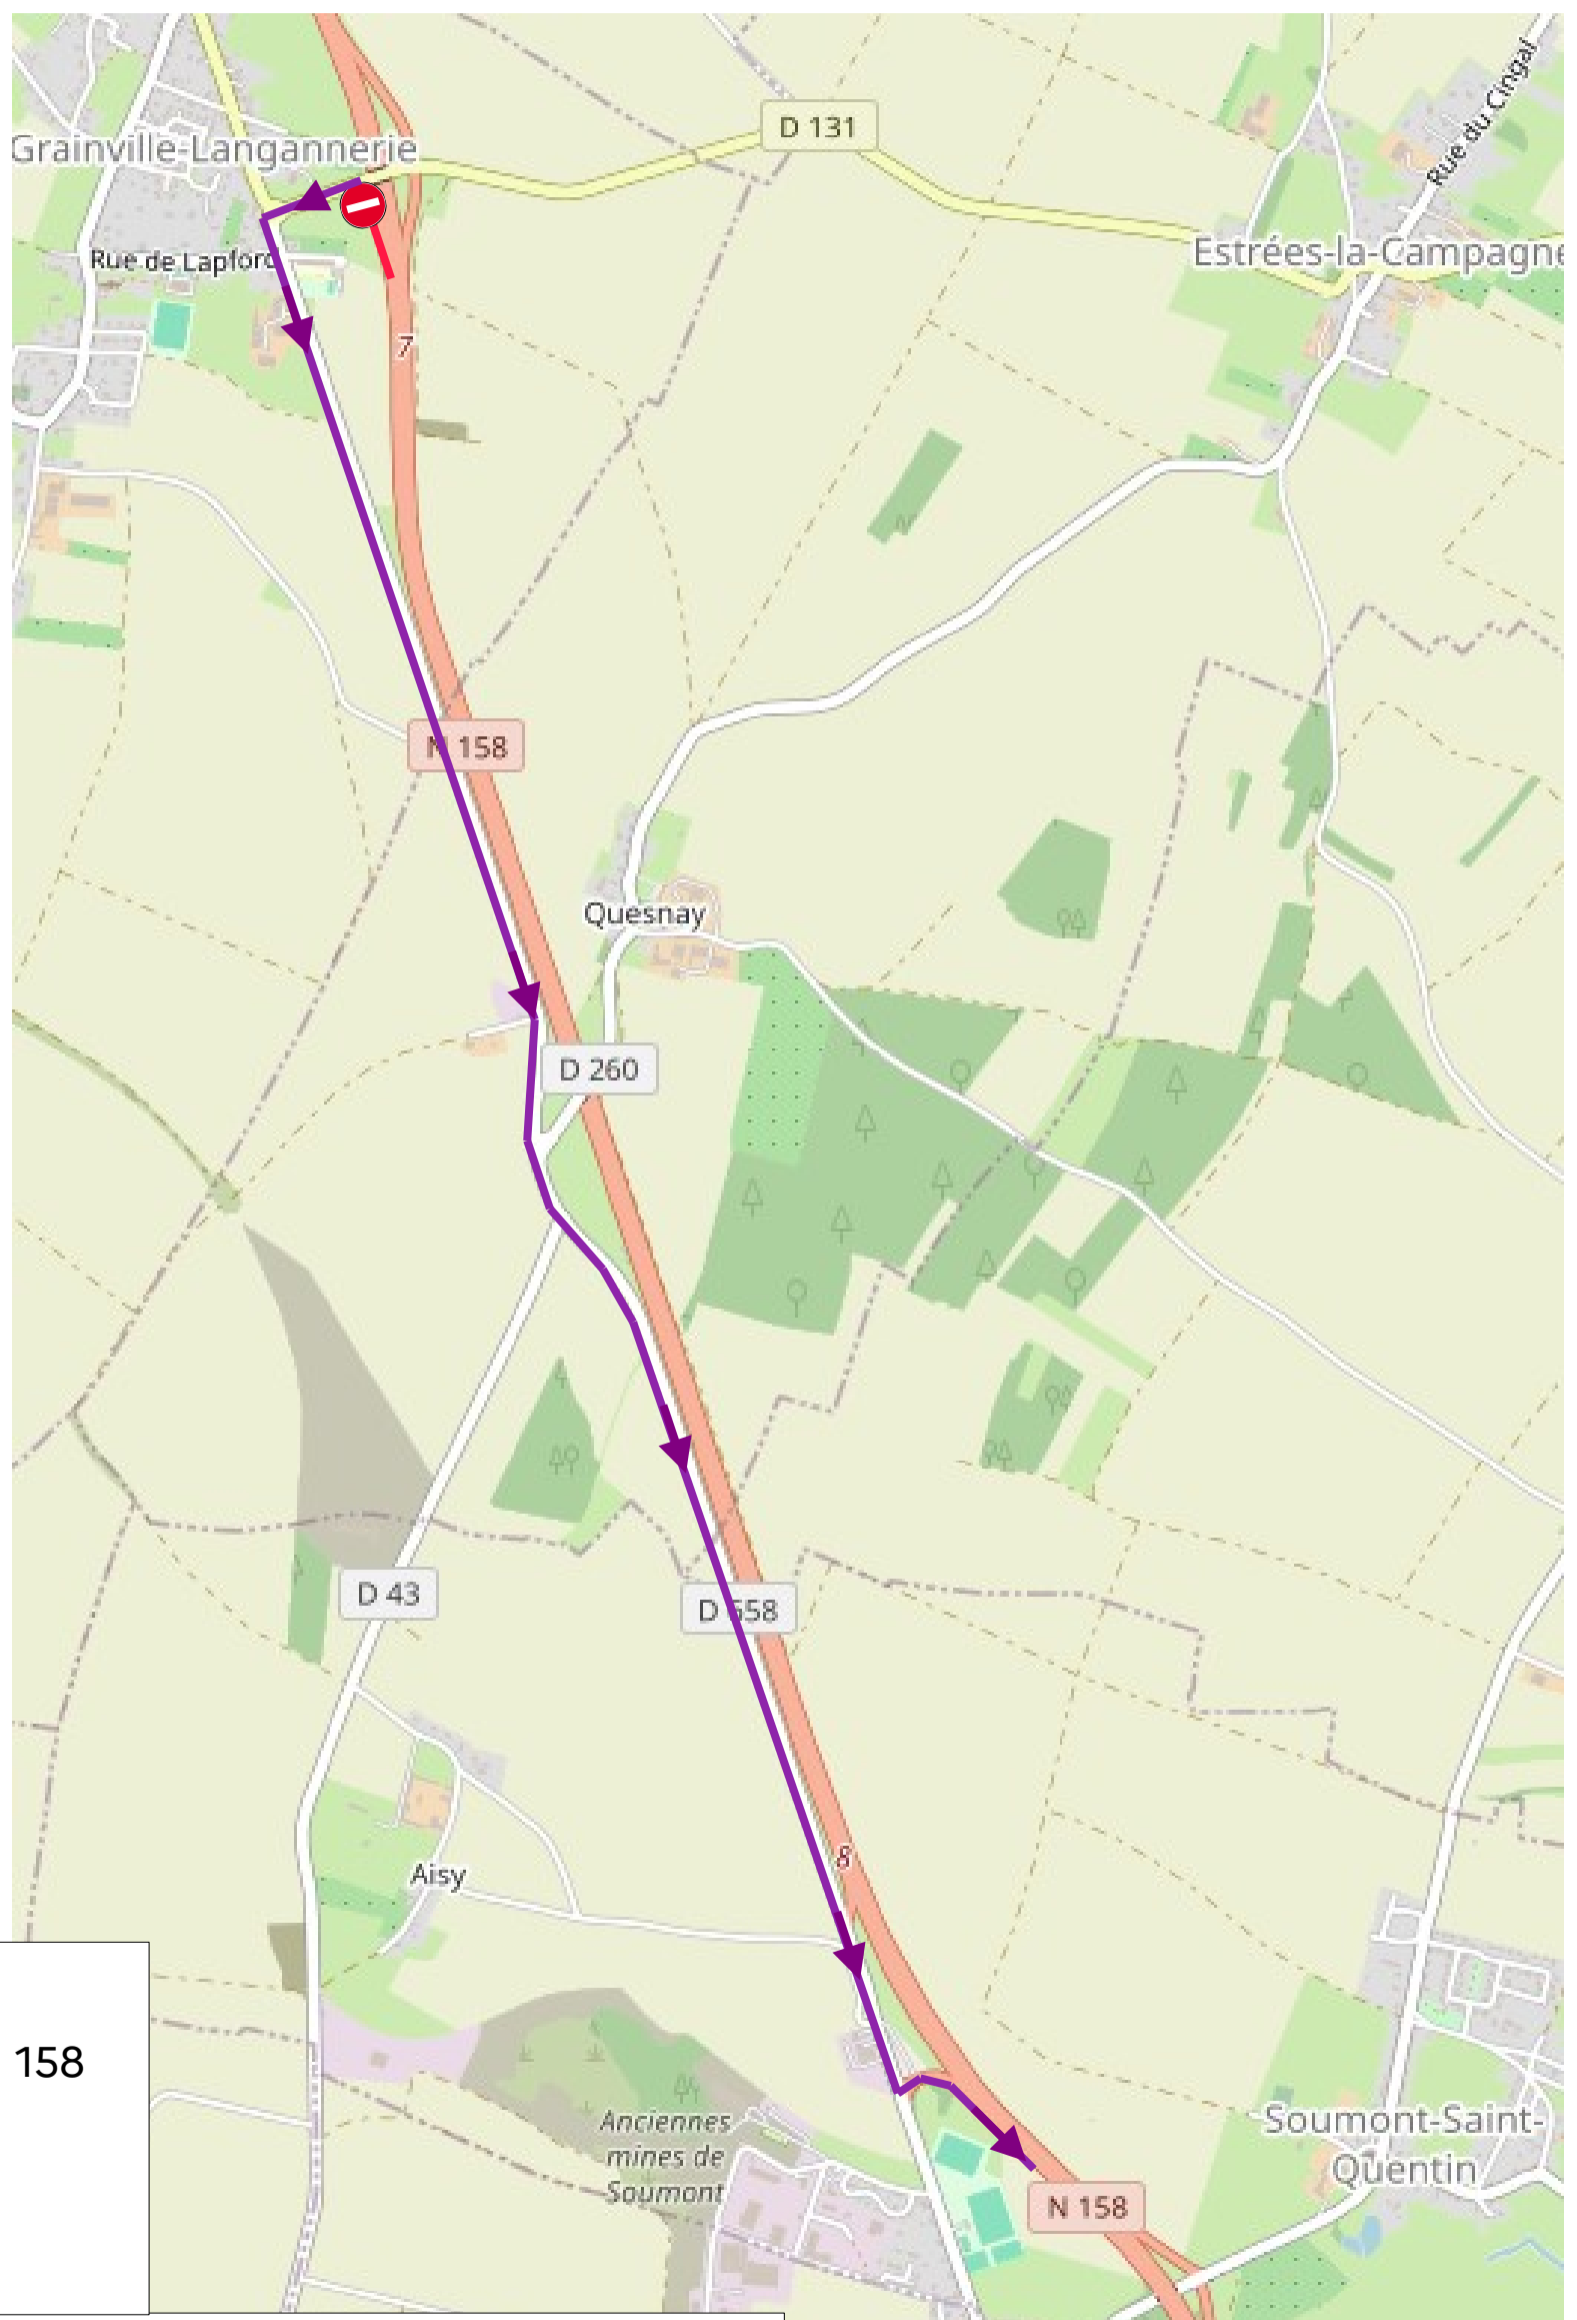

MINISTÈRE
DES TRANSPORTS

Liberté
Égalité
Fraternité

DIRECTION
INTERDÉPARTEMENTALE
DES ROUTES NORD-OUEST

DIR
NORD OUEST

Fermeture de la bretelle de sortie, échangeur «Grainville- Langannerie » RN 158, sens Caen / Falaise

Pendant 1 nuit, travaux de renouvellement des chaussées :

Fermeture de la bretelle de sortie échangeur « Grainville Langannerie » en direction de Grainville-Langannerie-Estrées la Campagne , déviation vers échangeur n°8 « Potigny » puis via RD 658.

Fermeture de la bretelle d'insertion, échangeur «Grainville-Langannerie » RN 158, sens Caen / Falaise

Pendant 1 nuit, travaux de renouvellement des chaussées :

Fermeture de la bretelle de sortie Caen/ Falaise échangeur de « Grainville Langannerie » en direction de Falaise , déviation vers échangeur n°8 « Potigny » puis via RD 658 et sortie 8d.

MINISTÈRE
DES TRANSPORTS

Liberté
Égalité
Fraternité

DIRECTION
INTERDÉPARTEMENTALE
DES ROUTES NORD-OUEST

DIR
NORD OUEST

Fermeture de la bretelle de sortie, échangeur « Grainville-Lagannerie » RN 158, sens Falaise / Caen