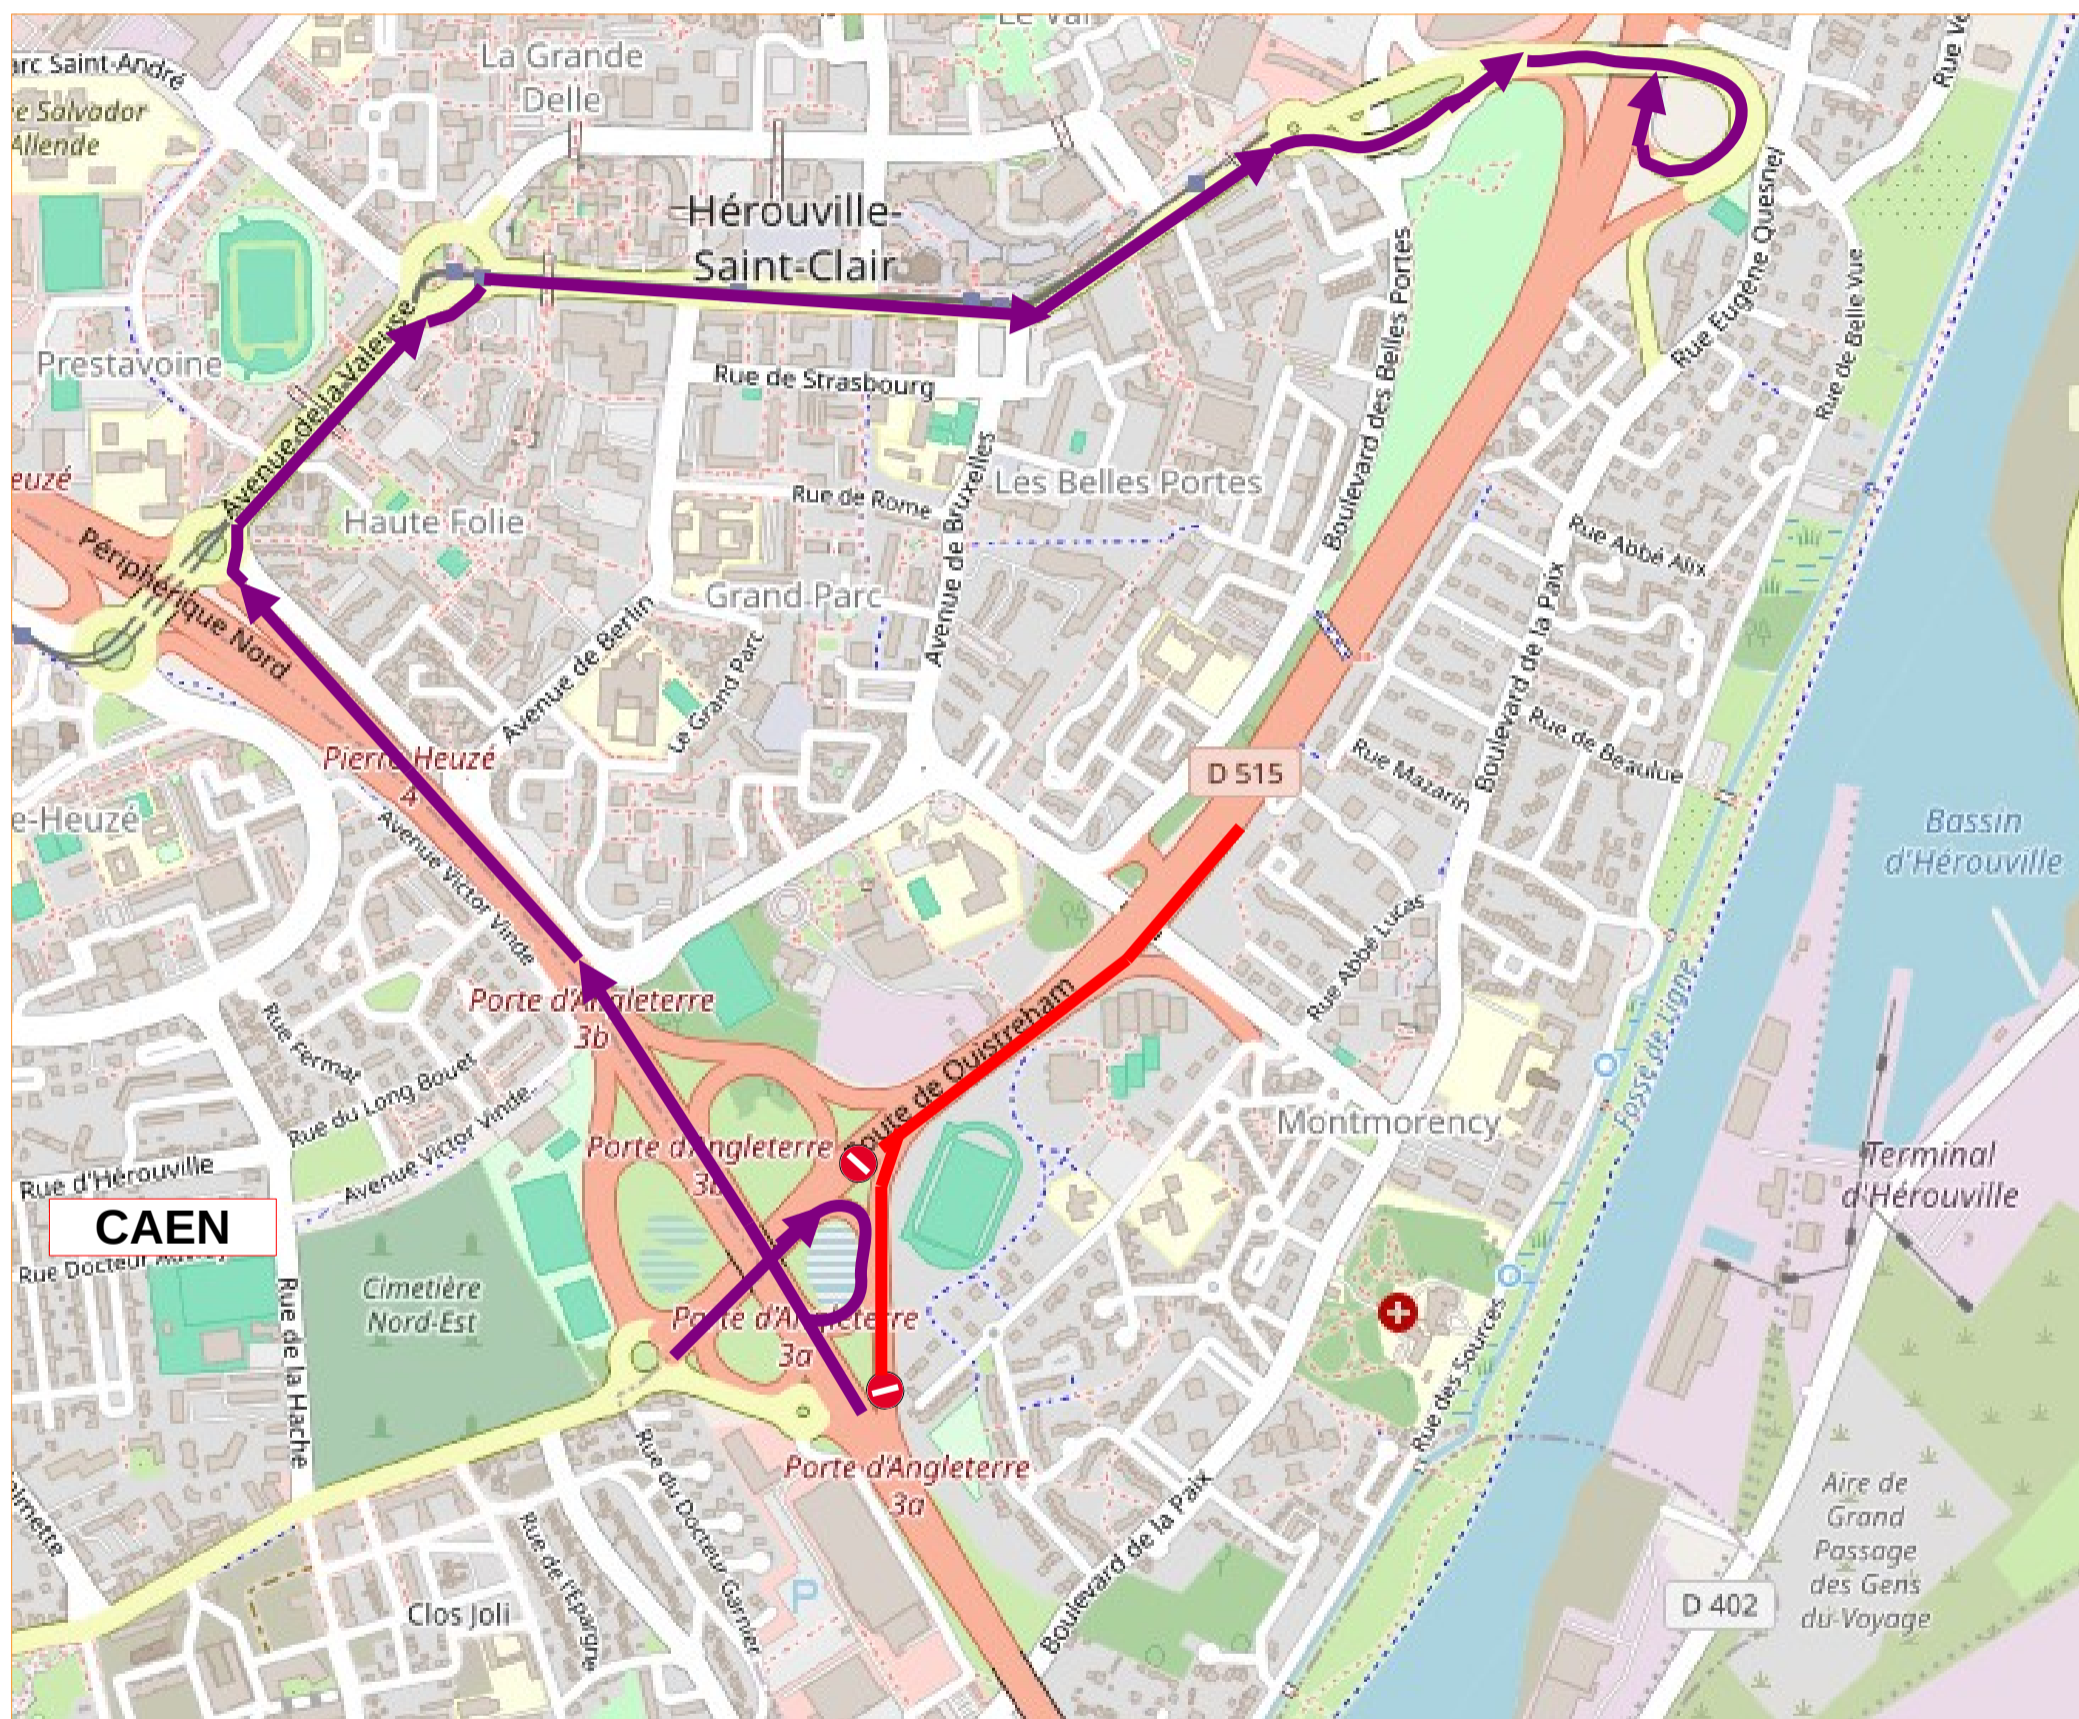

Travaux de purge de chaussée RD 515 par le conseil départemental 14:

- Fermeture bretelle 3a, échangeur N°3 « Porte d'Angleterre », sens extérieur
- Déviation via échangeur n°4 « Pierre Heuzé », rejoindre avenue « de la Grande Cavée » et rejoindre la RD 515.

LÉGENDE :

Section fermée

Déviation

Direction Interdépartementale des Routes Nord-Ouest

02 76 00 03 40
presse@dirno.fr
97 Boulevard de l'Europe
Pôle communication et relation avec les usagers
76032 ROUEN cedex 1
www.dirno.fr