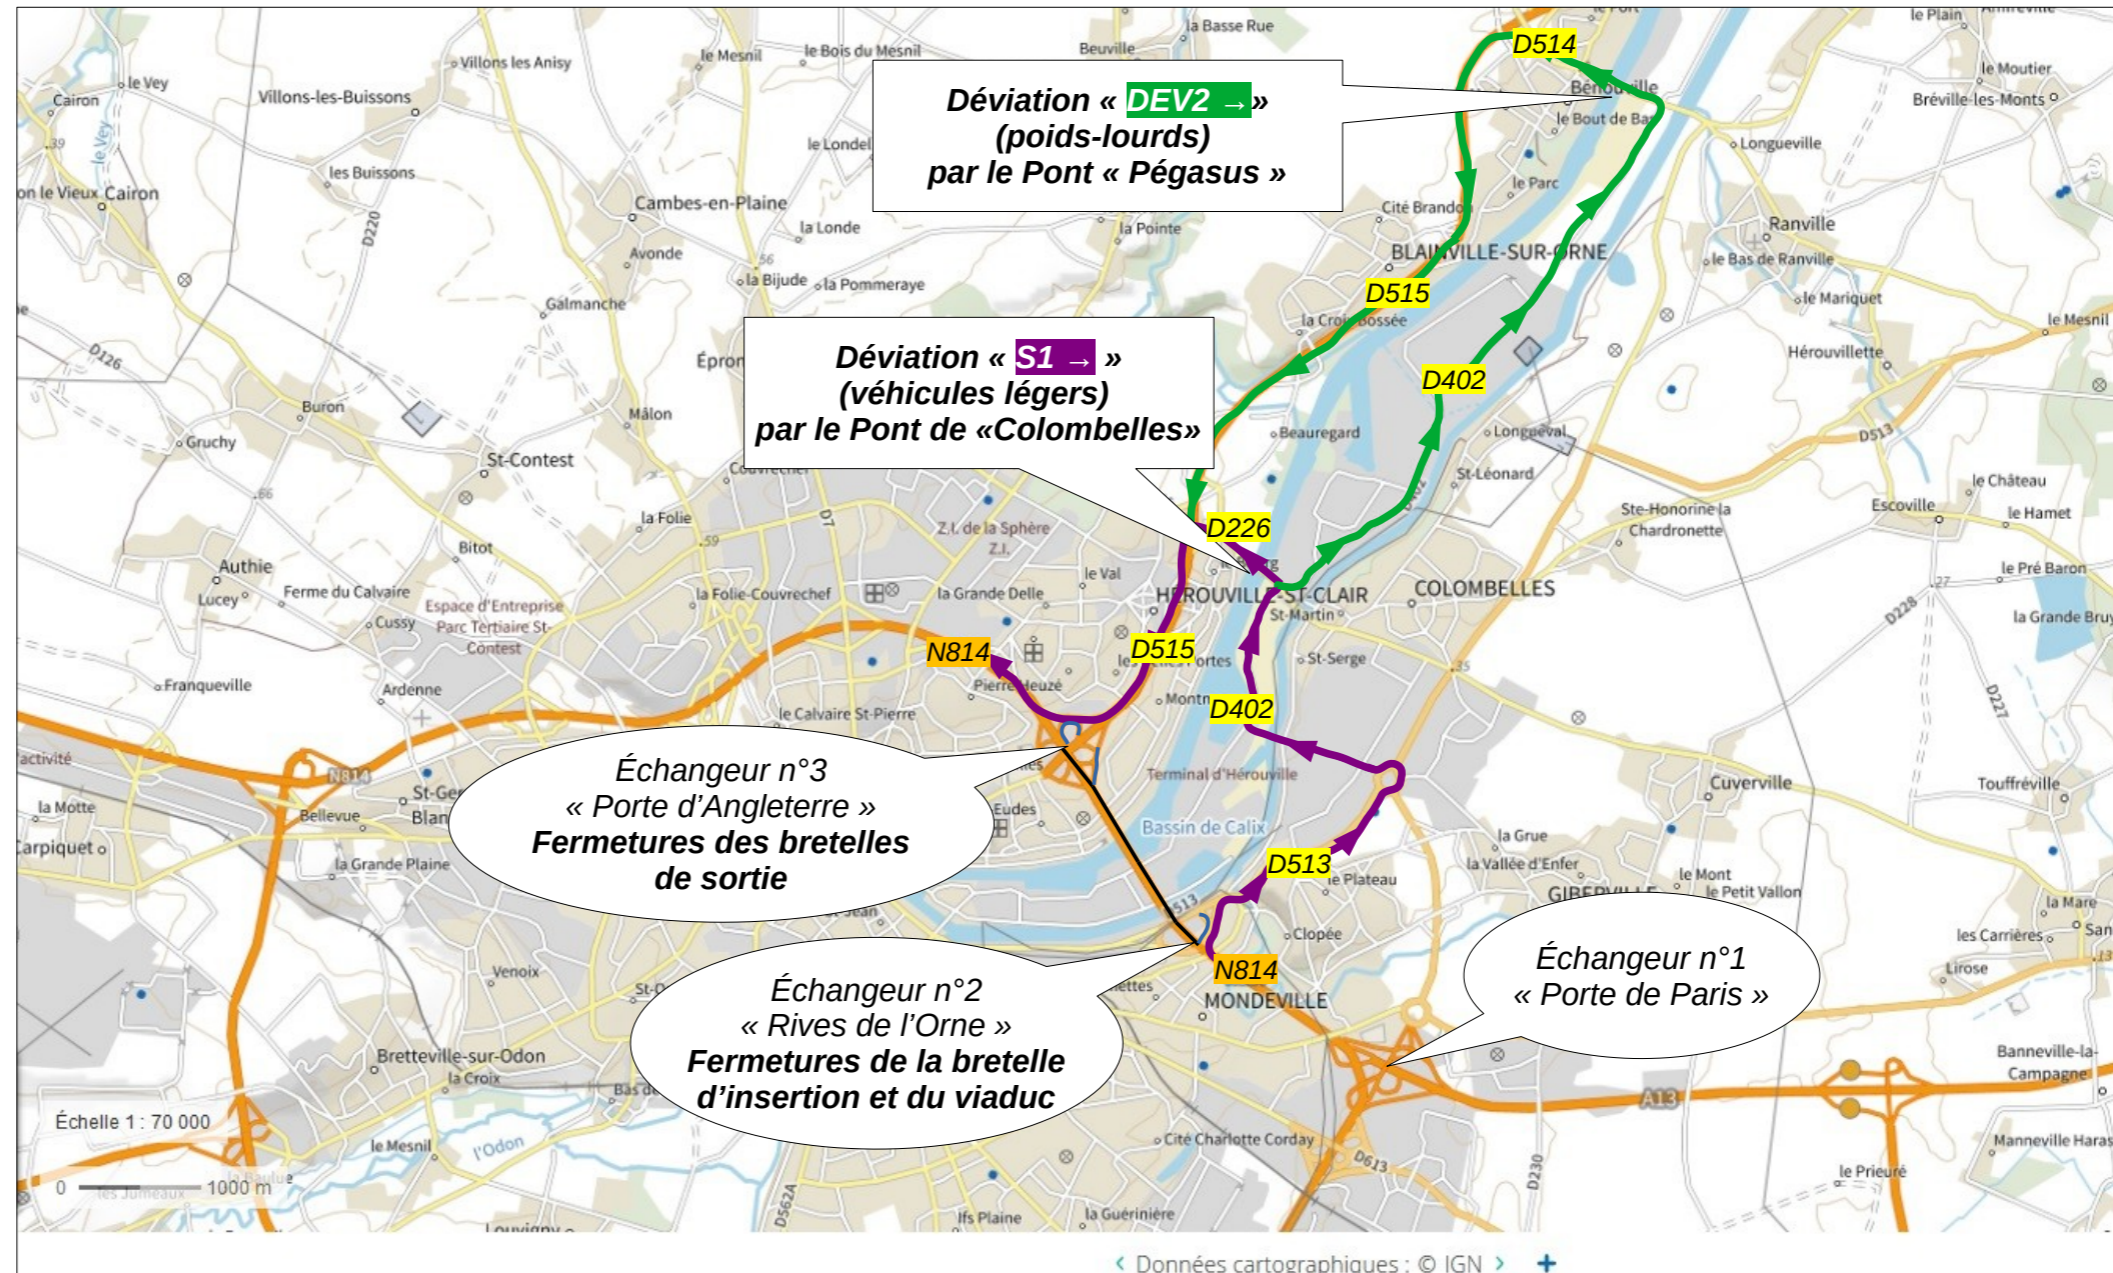

RN 814 Travaux de peinture au sol sur le viaduc de Calix

Fermeture du viaduc de Calix dans le sens extérieur – nuit du 12 au 13 mai 2026 (20h00-6h00)
et déviation à l'échangeur n°2 « Rives de l'Orne » via les itinéraires « S1 » et « DEV2 »

Fermeture du viaduc de Calix dans le sens intérieur – nuit du 11 au 12 mai 2026 (20h00-6h00)
et déviation à l'échangeur n°3 « Porte d'Angleterre » via les itinéraires « S2 » et « DEV1 »

Direction interdépartementale des routes Nord-Ouest