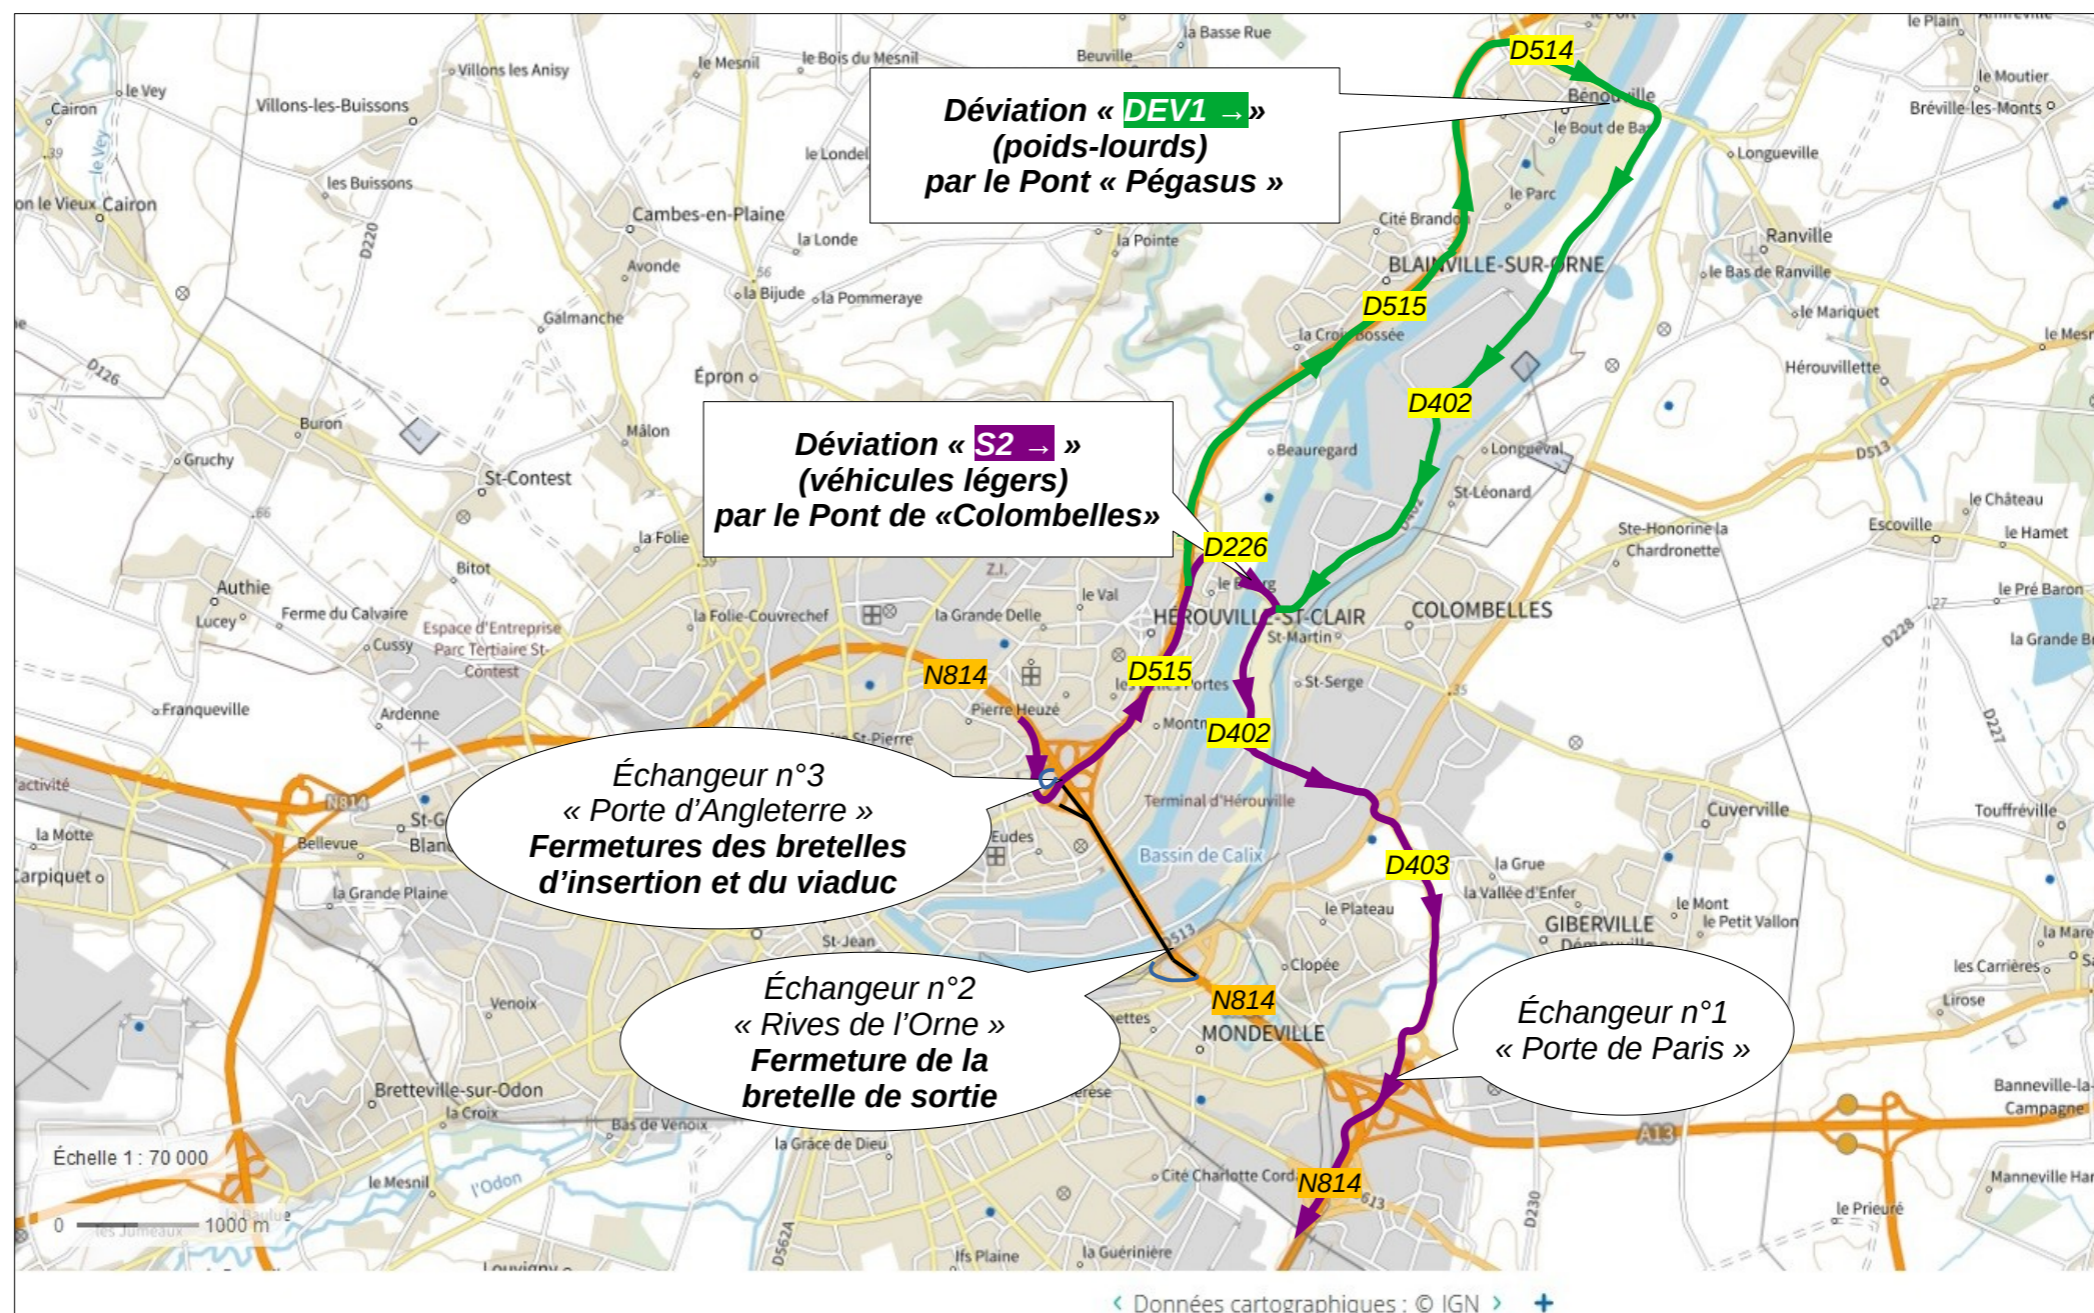

RN 814 Travaux de peinture au sol sur le viaduc de Calix

Fermeture du viaduc de Calix dans le sens extérieur – nuit du 12 au 13 mai 2026 (20h00-6h00)
et déviation à l'échangeur n°2 « Rives de l'Orne » via les itinéraires « S1 » et « DEV2 »

Fermeture du viaduc de Calix dans le sens intérieur – nuit du 11 au 12 mai 2026 (20h00-6h00)
et déviation à l'échangeur n°3 « Porte d'Angleterre » via les itinéraires « S2 » et « DEV1 »

Direction interdépartementale des routes Nord-Ouest