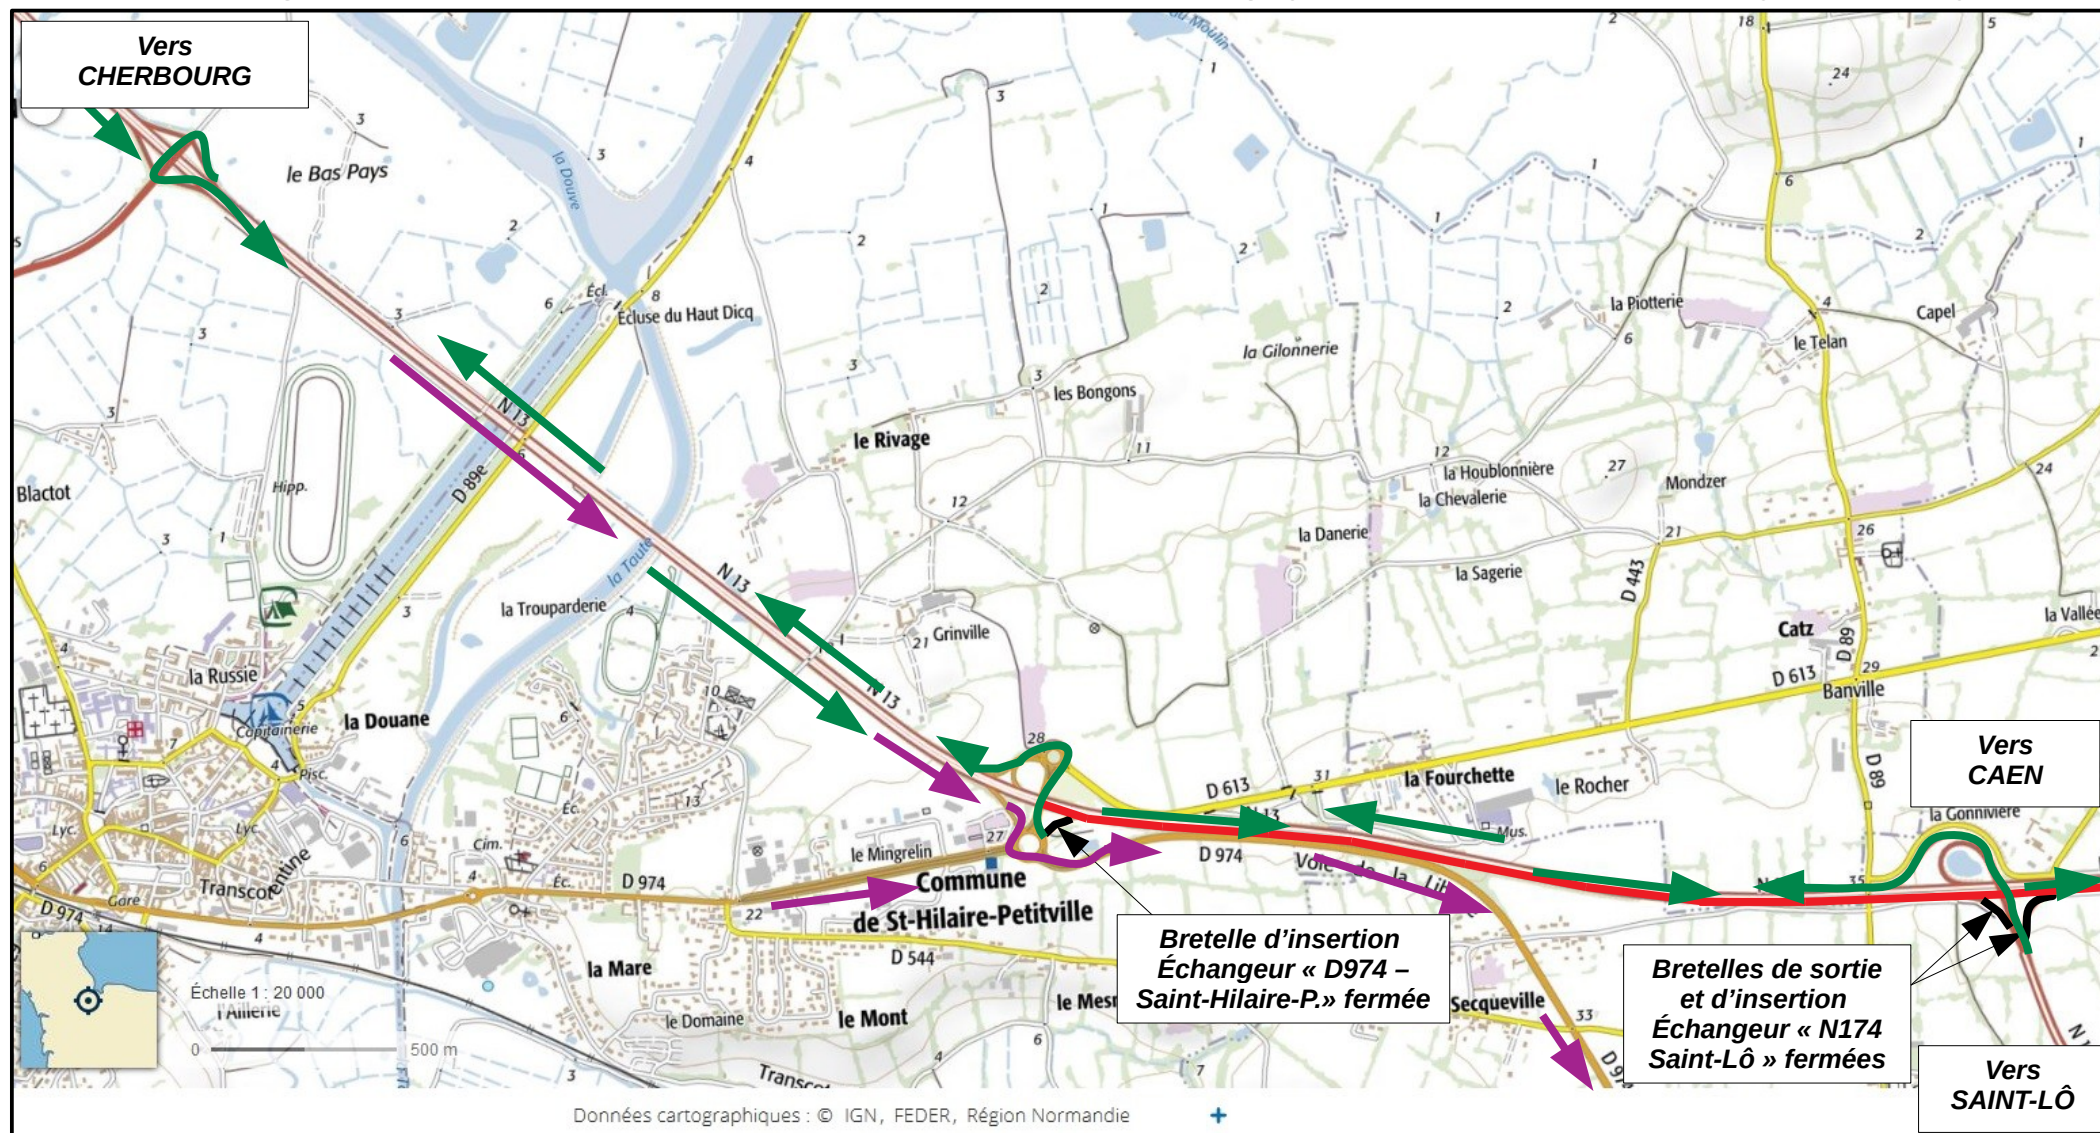

**RN13 – travaux de renouvellement des enrobés dans le sens Cherbourg vers Caen  
entre les échangeurs « D974 – Saint-Hilaire-Petitville » et « D5 - Isigny-sur-mer centre » du 11 juin au 28 juin 2019**

- Zone des travaux**
- Fermetures des bretelles**
- ➔ Déviation pour les usagers venant de Carentan, Saint-Lô ou Cherbourg et allant vers Caen**
- ➔ Déviation pour les usagers venant de Carentan ou Cherbourg et allant vers Saint-Lô**

- Zone des travaux**
- Fermetures des bretelles**
- Déviations pour les usagers venant de Carentan ou Cherbourg et allant vers Saint-Lô**