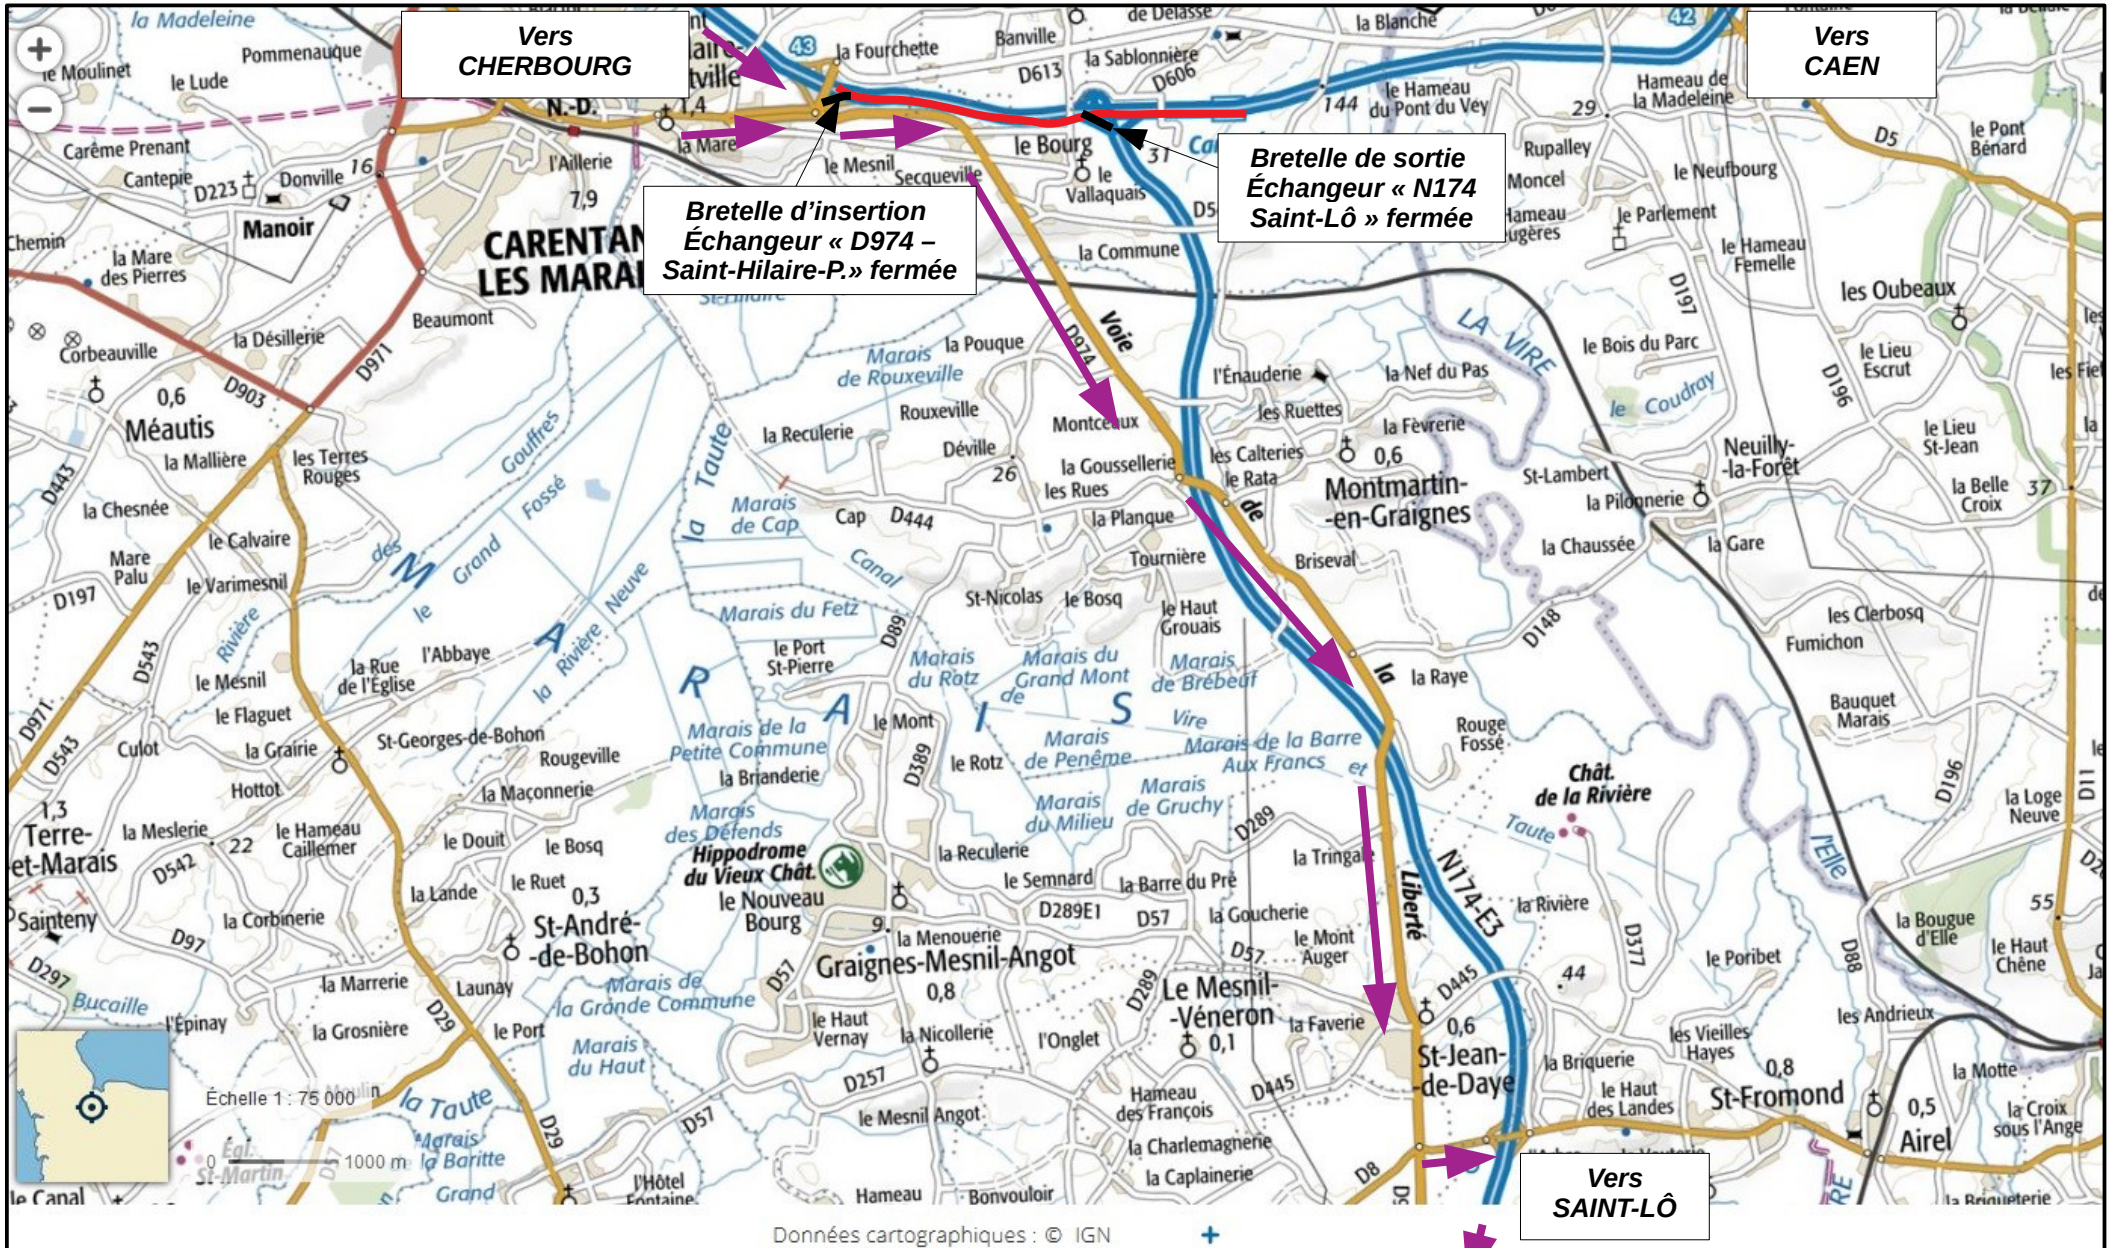

**RN13 – travaux de renouvellement des enrobés dans le sens Cherbourg vers Caen  
entre les échangeurs « D974 – Saint-Hilaire-Petitville » et « D5 - Isigny-sur-mer centre » du 11 juin au 28 juin 2019**

- Zone des travaux**
- Fermetures des bretelles**
- ➔ Déviation pour les usagers venant de Carentan, Saint-Lô ou Cherbourg et allant vers Caen**
- ➔ Déviation pour les usagers venant de Carentan ou Cherbourg et allant vers Saint-Lô**

- Zone des travaux**
- Fermetures des bretelles**
- Déviations pour les usagers venant de Carentan ou Cherbourg et allant vers Saint-Lô**