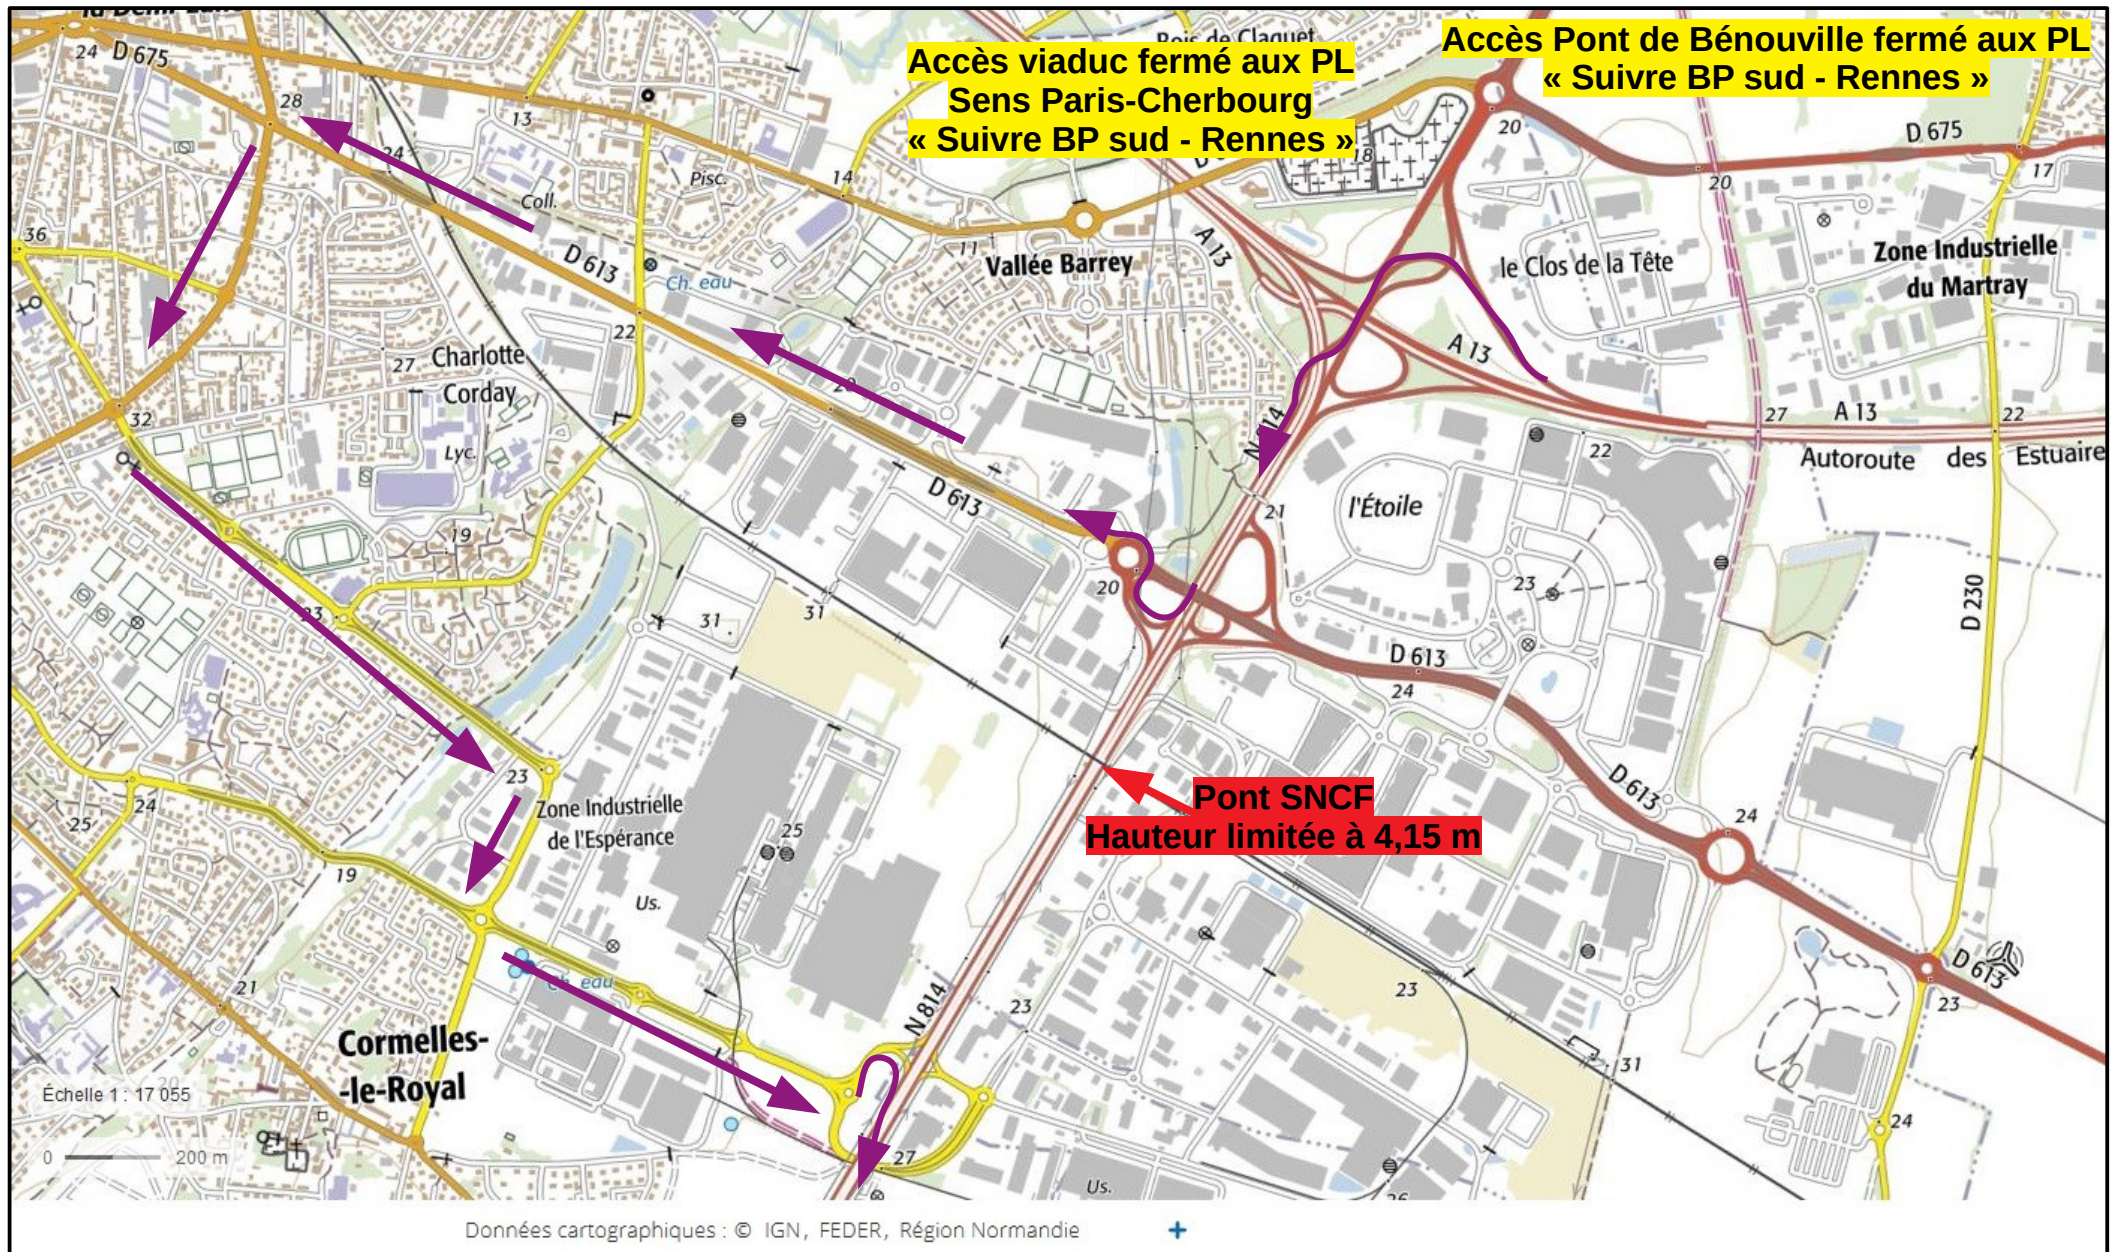

Fermeture du Viaduc de CALIX sens Paris-Cherbourg pour entretien - nuits du 3 au 5 avril 2019

Déviation des PL venant de l'A13 vers BP Sud et déviation pour les PL > 4,15 m

➡ Déviation pour les PL > à 4,15 m