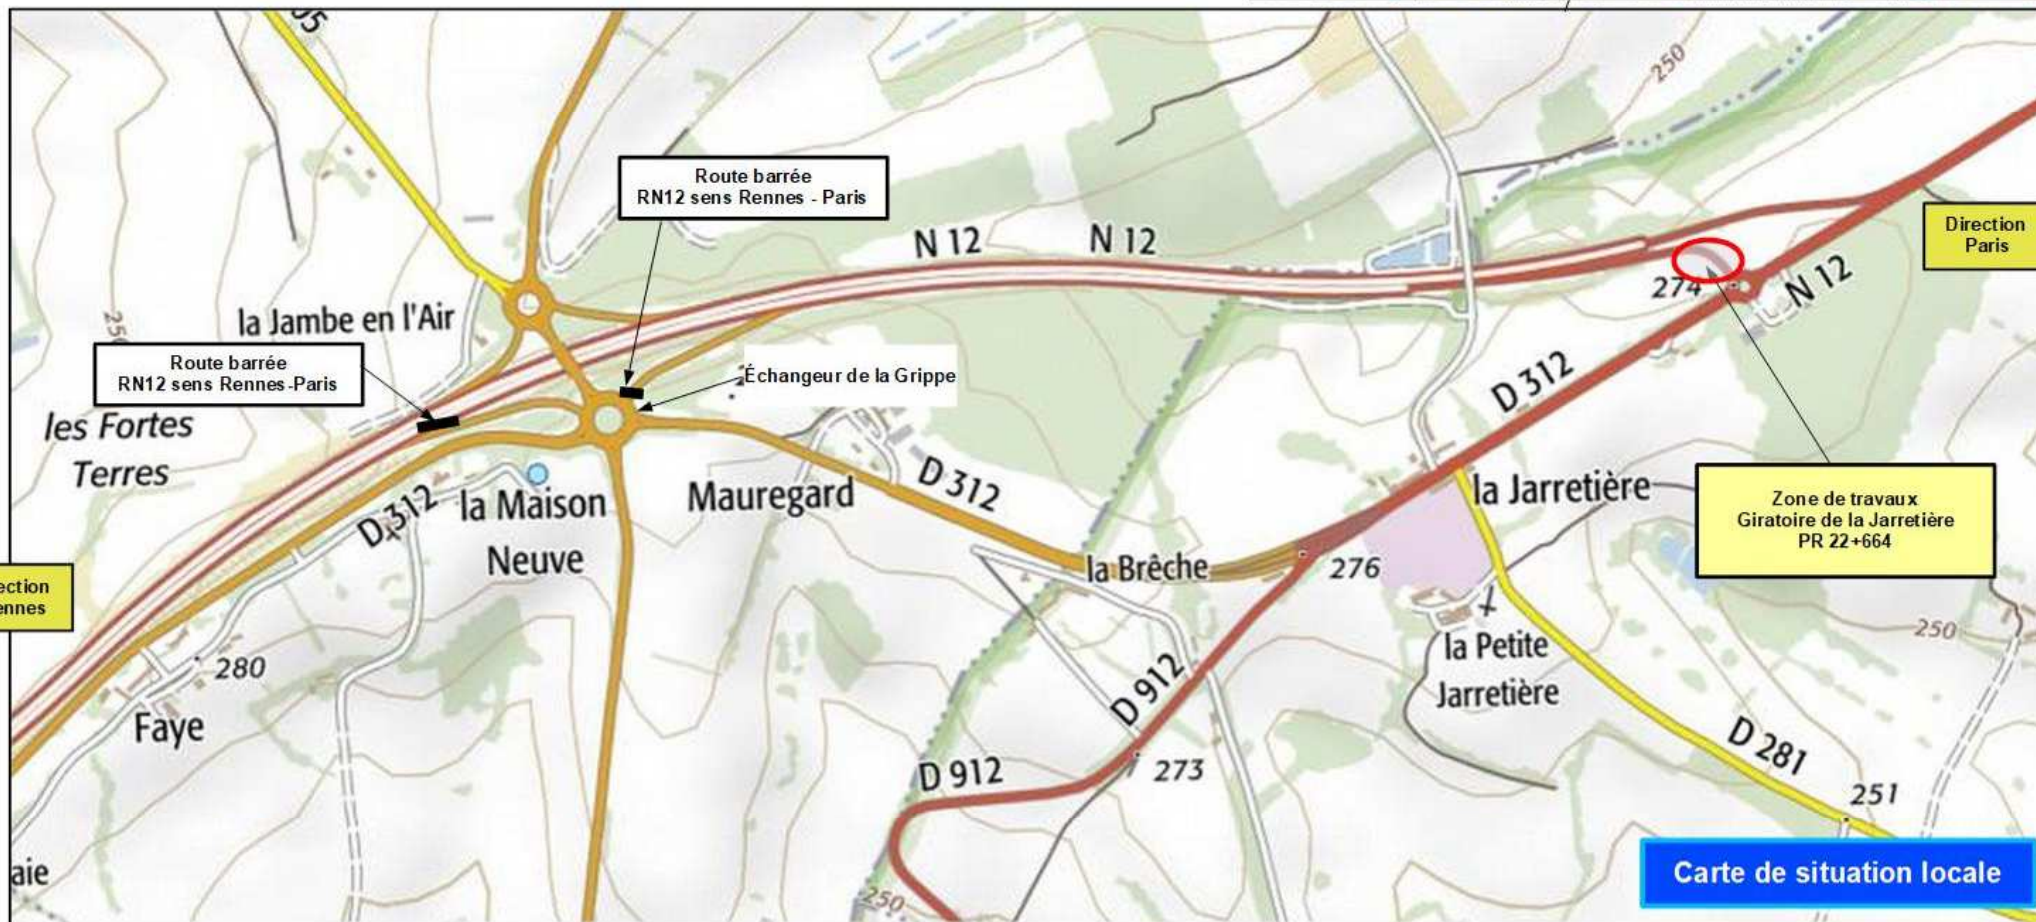

DIR NORD OUEST
District d'Evreux

tél : 02 32 30 39 30
fax : 02 32 39 23 01

VC 9, lieu dit La Rougemare 27 930 FAUVILLE

Plan de situation

Travaux de réparations de glissières sur la
bretelle de sortie du giratoire de la Jarretièrre sur
la RN12 au PR22+664
dans le sens Rennes vers Paris

Mise à jour : Le 15/11/2021

M:\P_G_R_V_Q\PSRE\Exploitation sous chantier\2021\RN12 la jarretièrre 2021

Carte de situation générale

Carte de situation locale