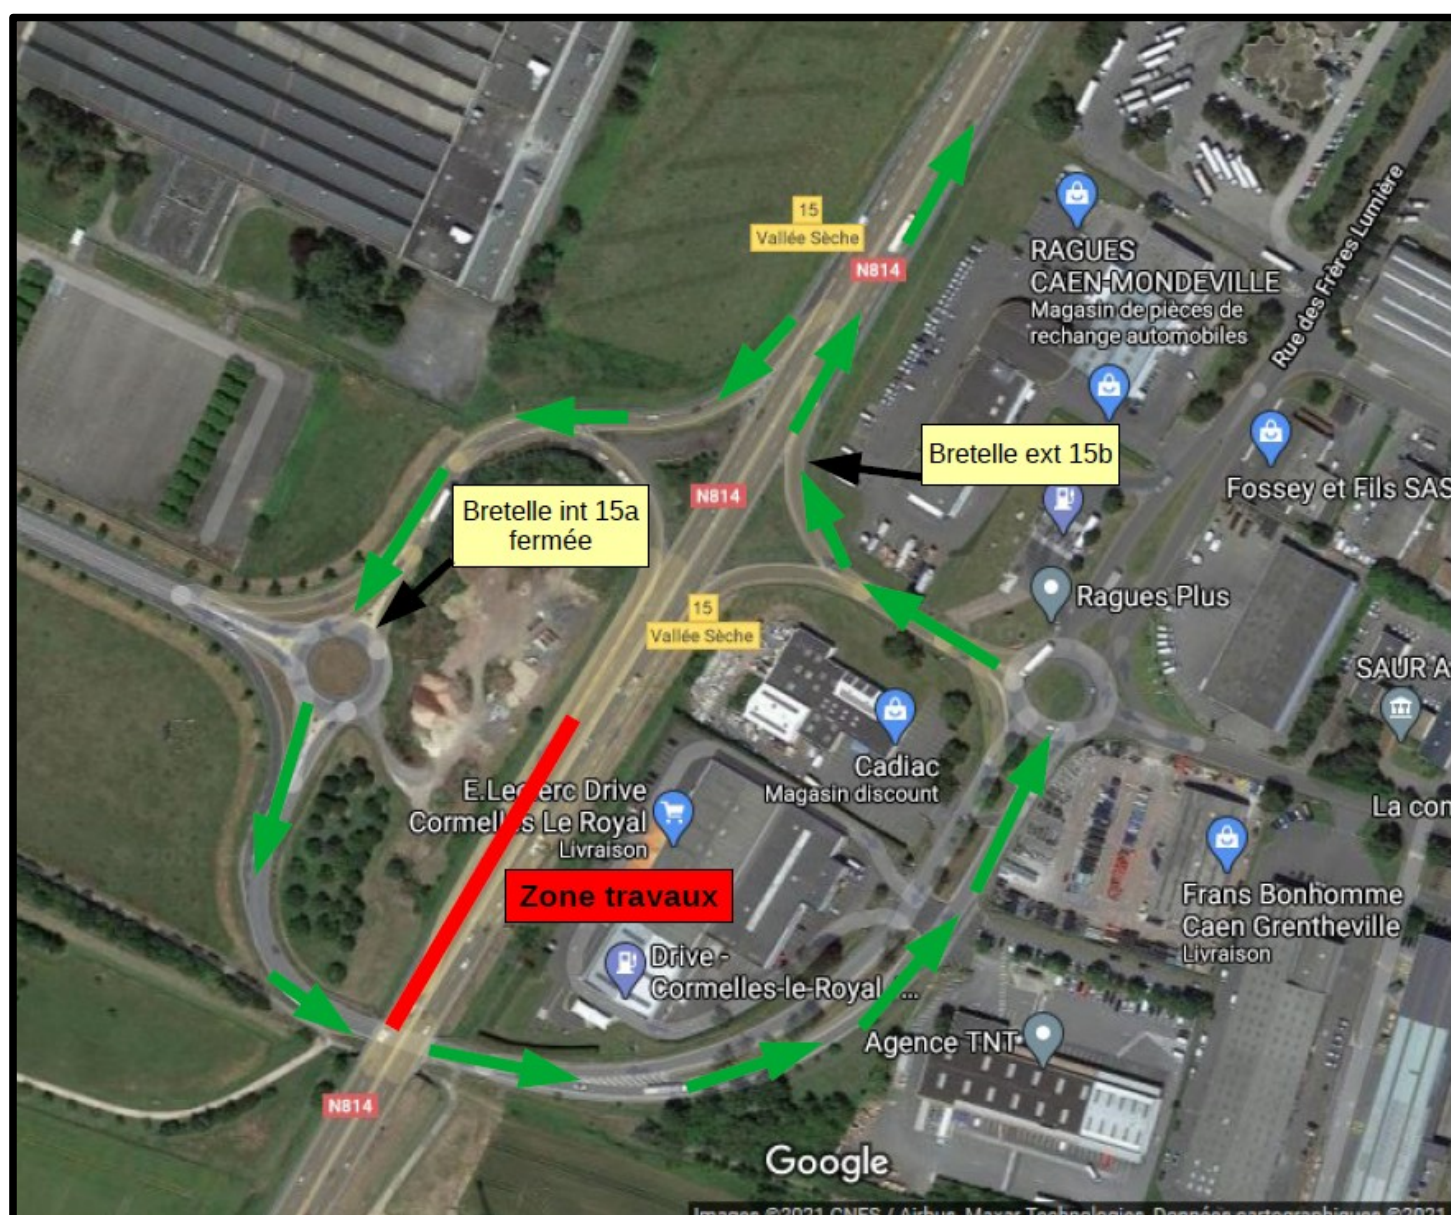

Du 13 au 14 avril 2021 de 20h30 à 6h00

Travaux d'enrobés sur la RN814

Fermeture de la RN 814 de sortie au niveau de l'échangeur n°15 «Vallée Sèche» dans le sens Paris vers Rennes et mise en place d'une déviation locale par la RN814

 **Déviation par RN814 via échangeur n°15 « Vallée Sèche » et par le boulevard périphérique extérieur jusqu'à l'échangeur n°14 « Cormelles-le-royal »**