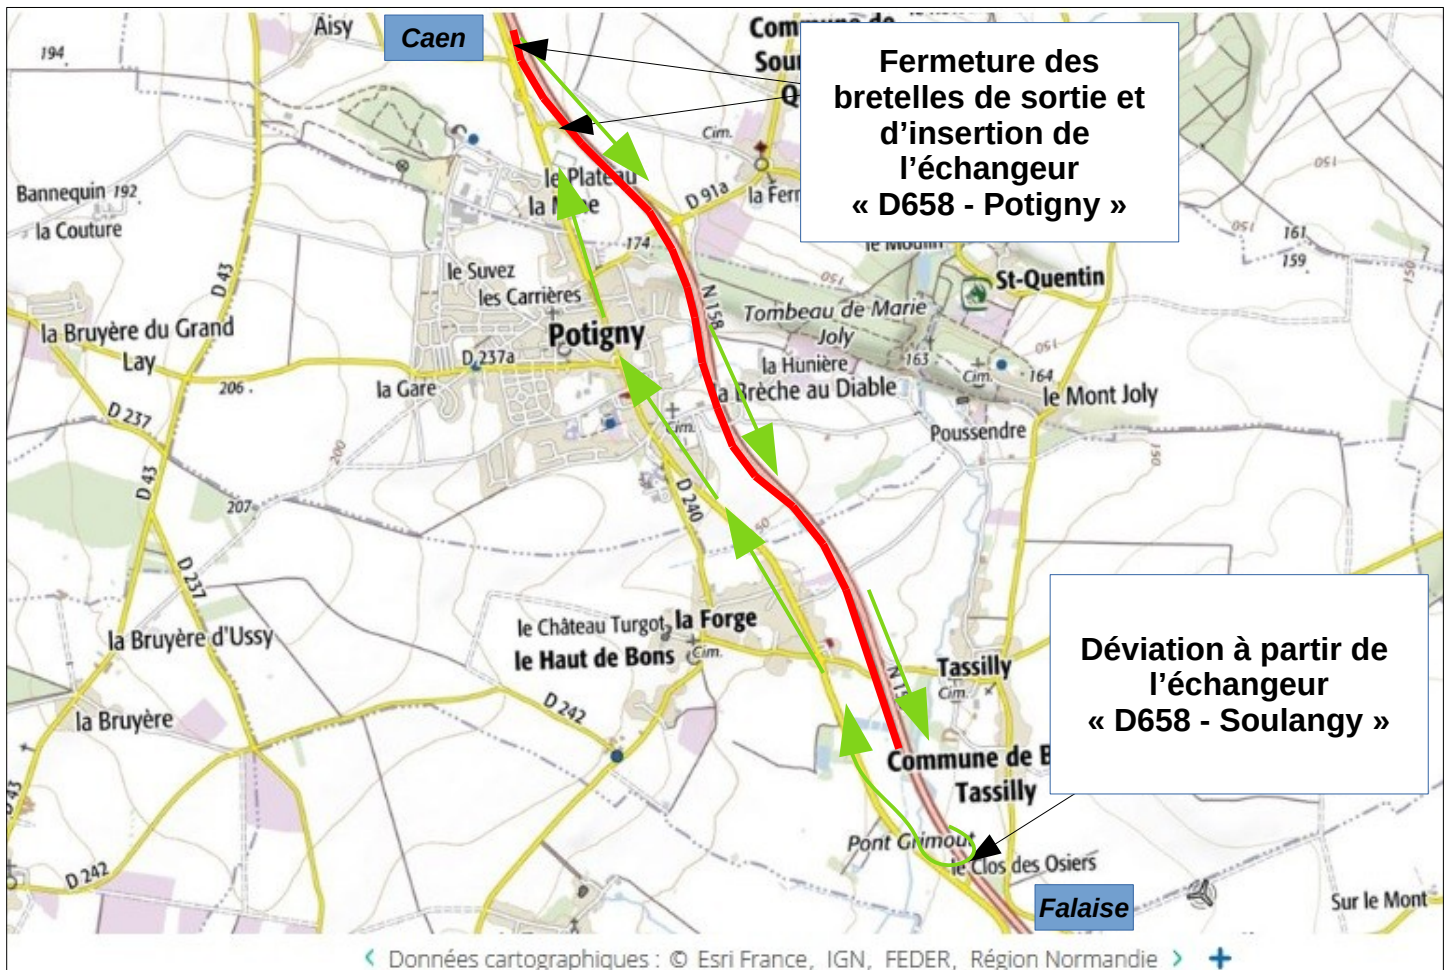

**PRÉFET
DU CALVADOS**

*Liberté
Égalité
Fraternité*

Phase n°1 - du 17 mai au 31 mai 2021

**Travaux de renouvellement de la couche de roulement sur la RN158
dans le sens Caen vers Falaise**

**Fermeture de la bretelle de sortie de l'échangeur « D658 - Potigny »
dans le sens Caen vers Falaise**

Déviation par la RN158 et la RD658

 **Déviation par RN158 et RD658**

 **Zone des travaux**