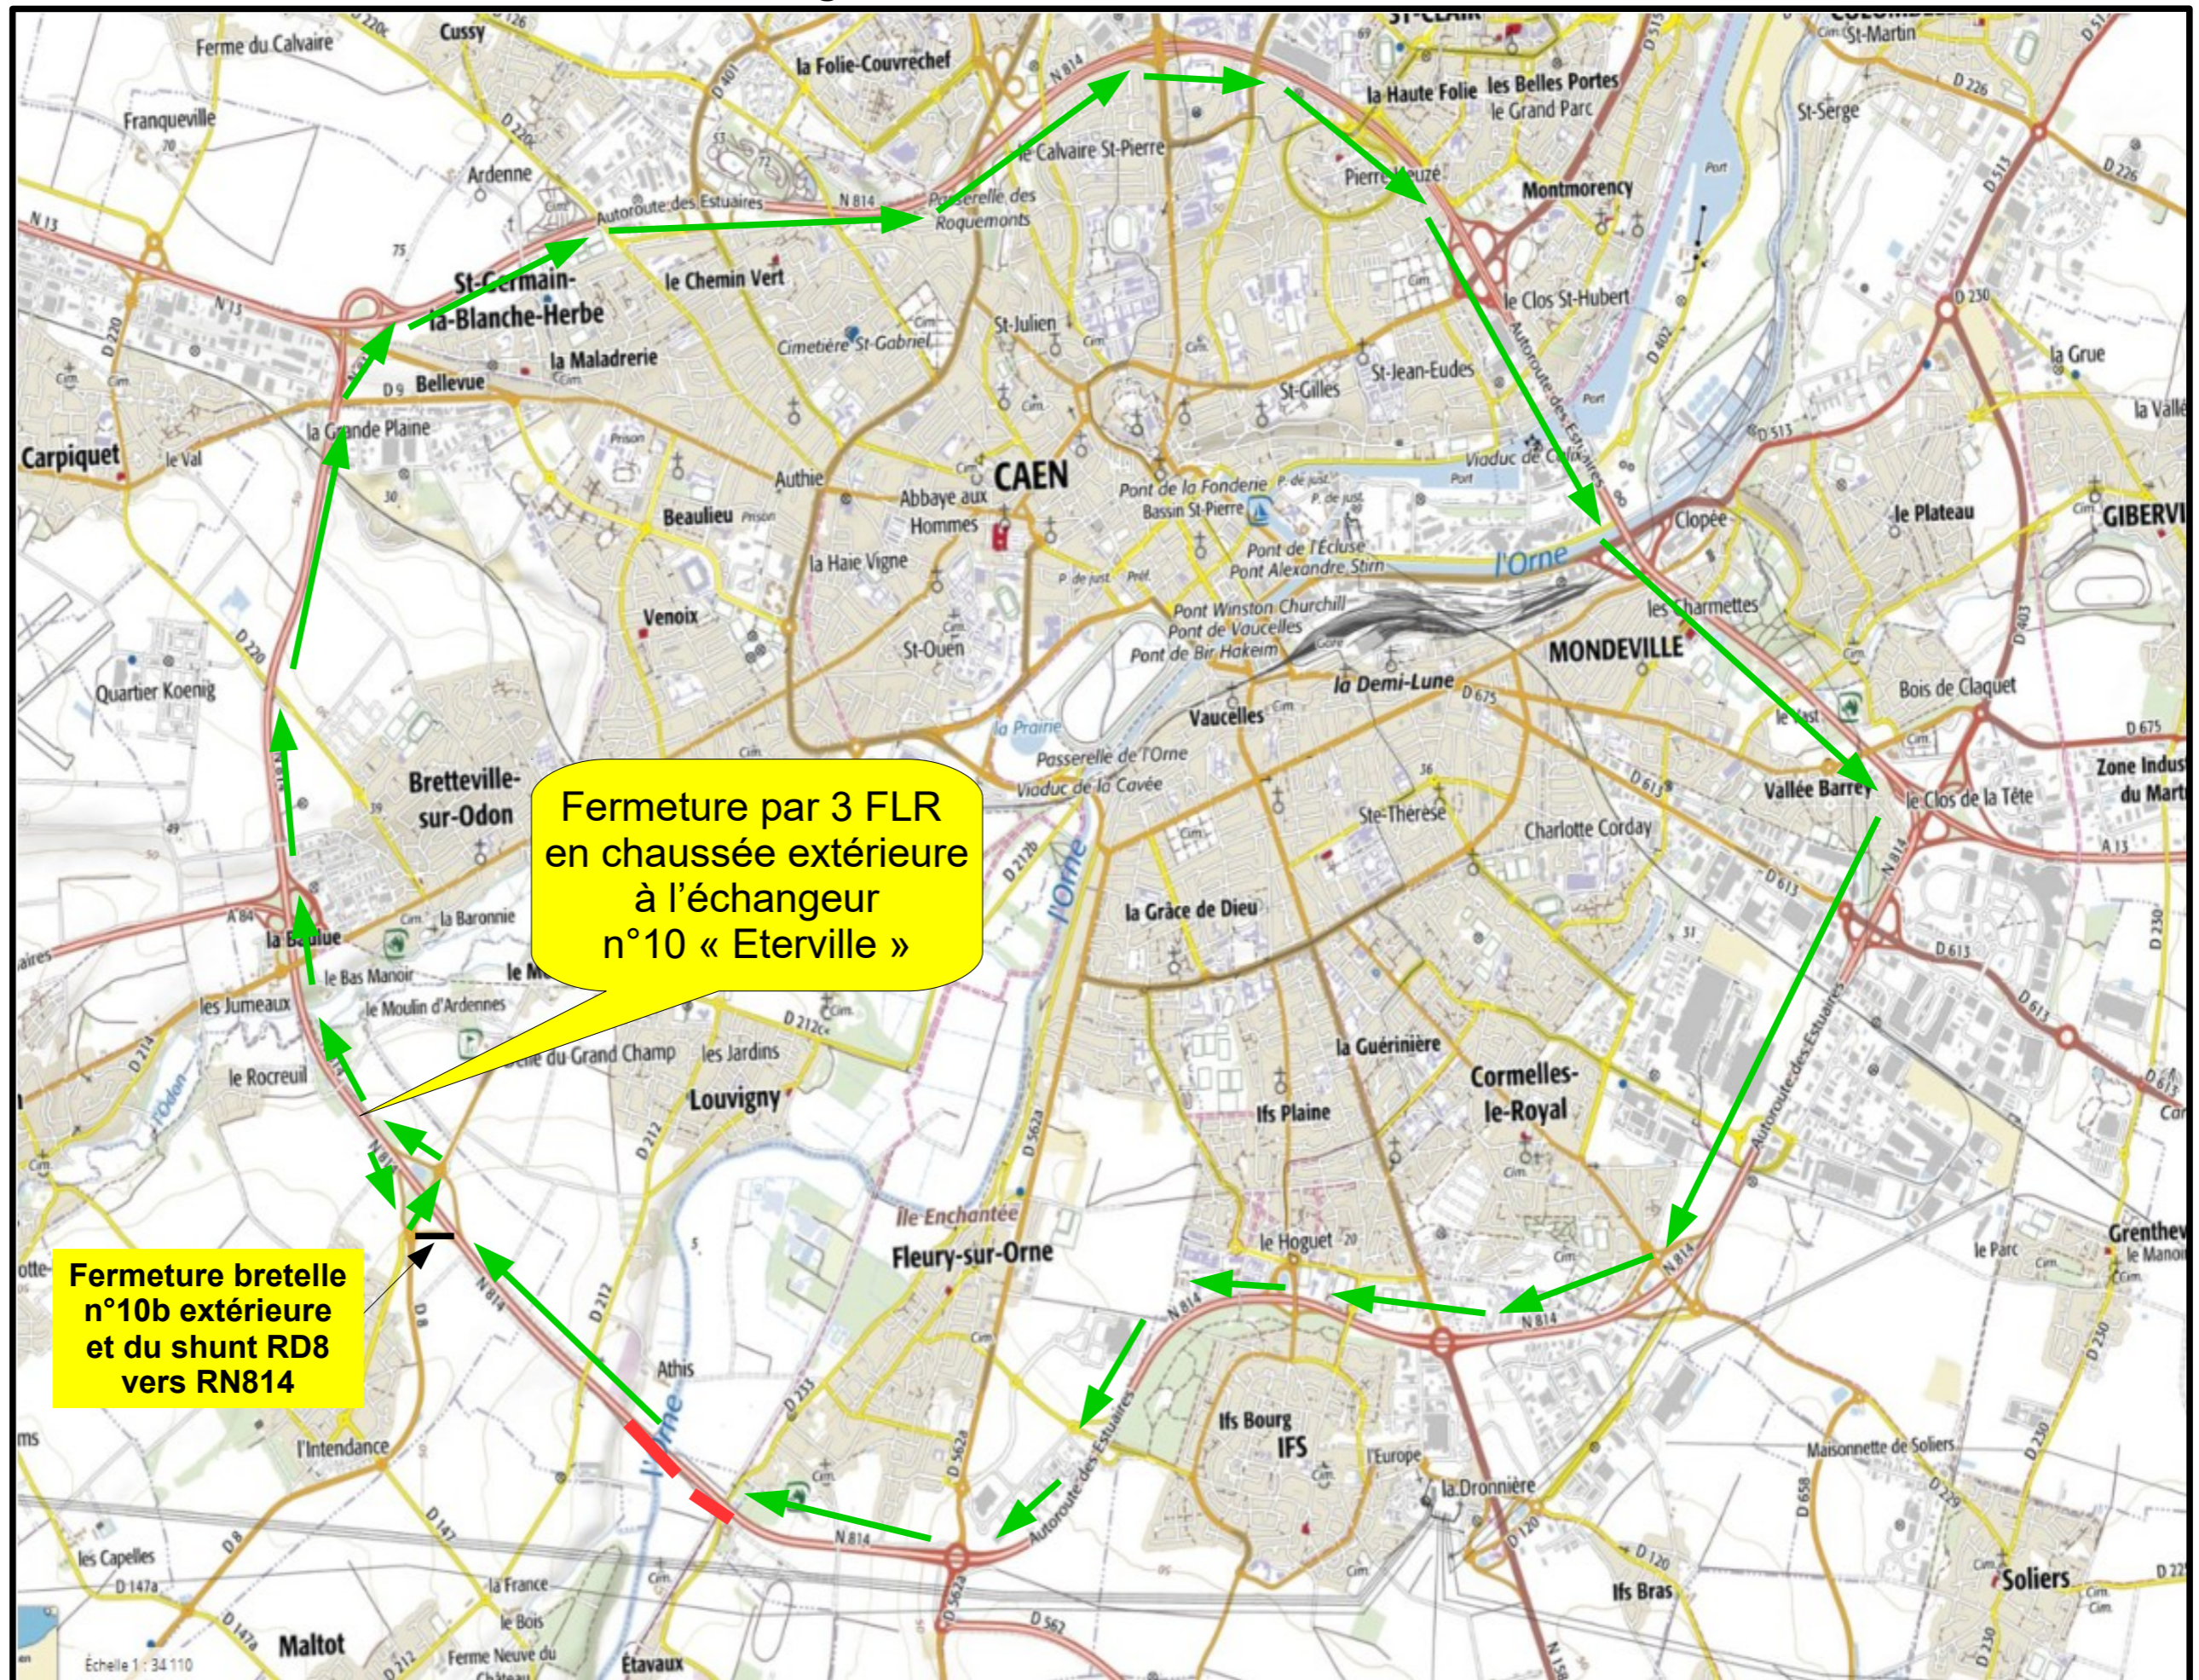

Fermeture de nuit du boulevard Périphérique SUD (RN814) en chaussée extérieure à l'échangeur n°10 « Eterville »

 Zone Travaux
 Déviation

Fermeture par 3 FLR
en chaussée extérieure
à l'échangeur
n°10 « Eterville »

Fermeture bretelle
n°10b extérieure
et du shunt RD8
vers RN814