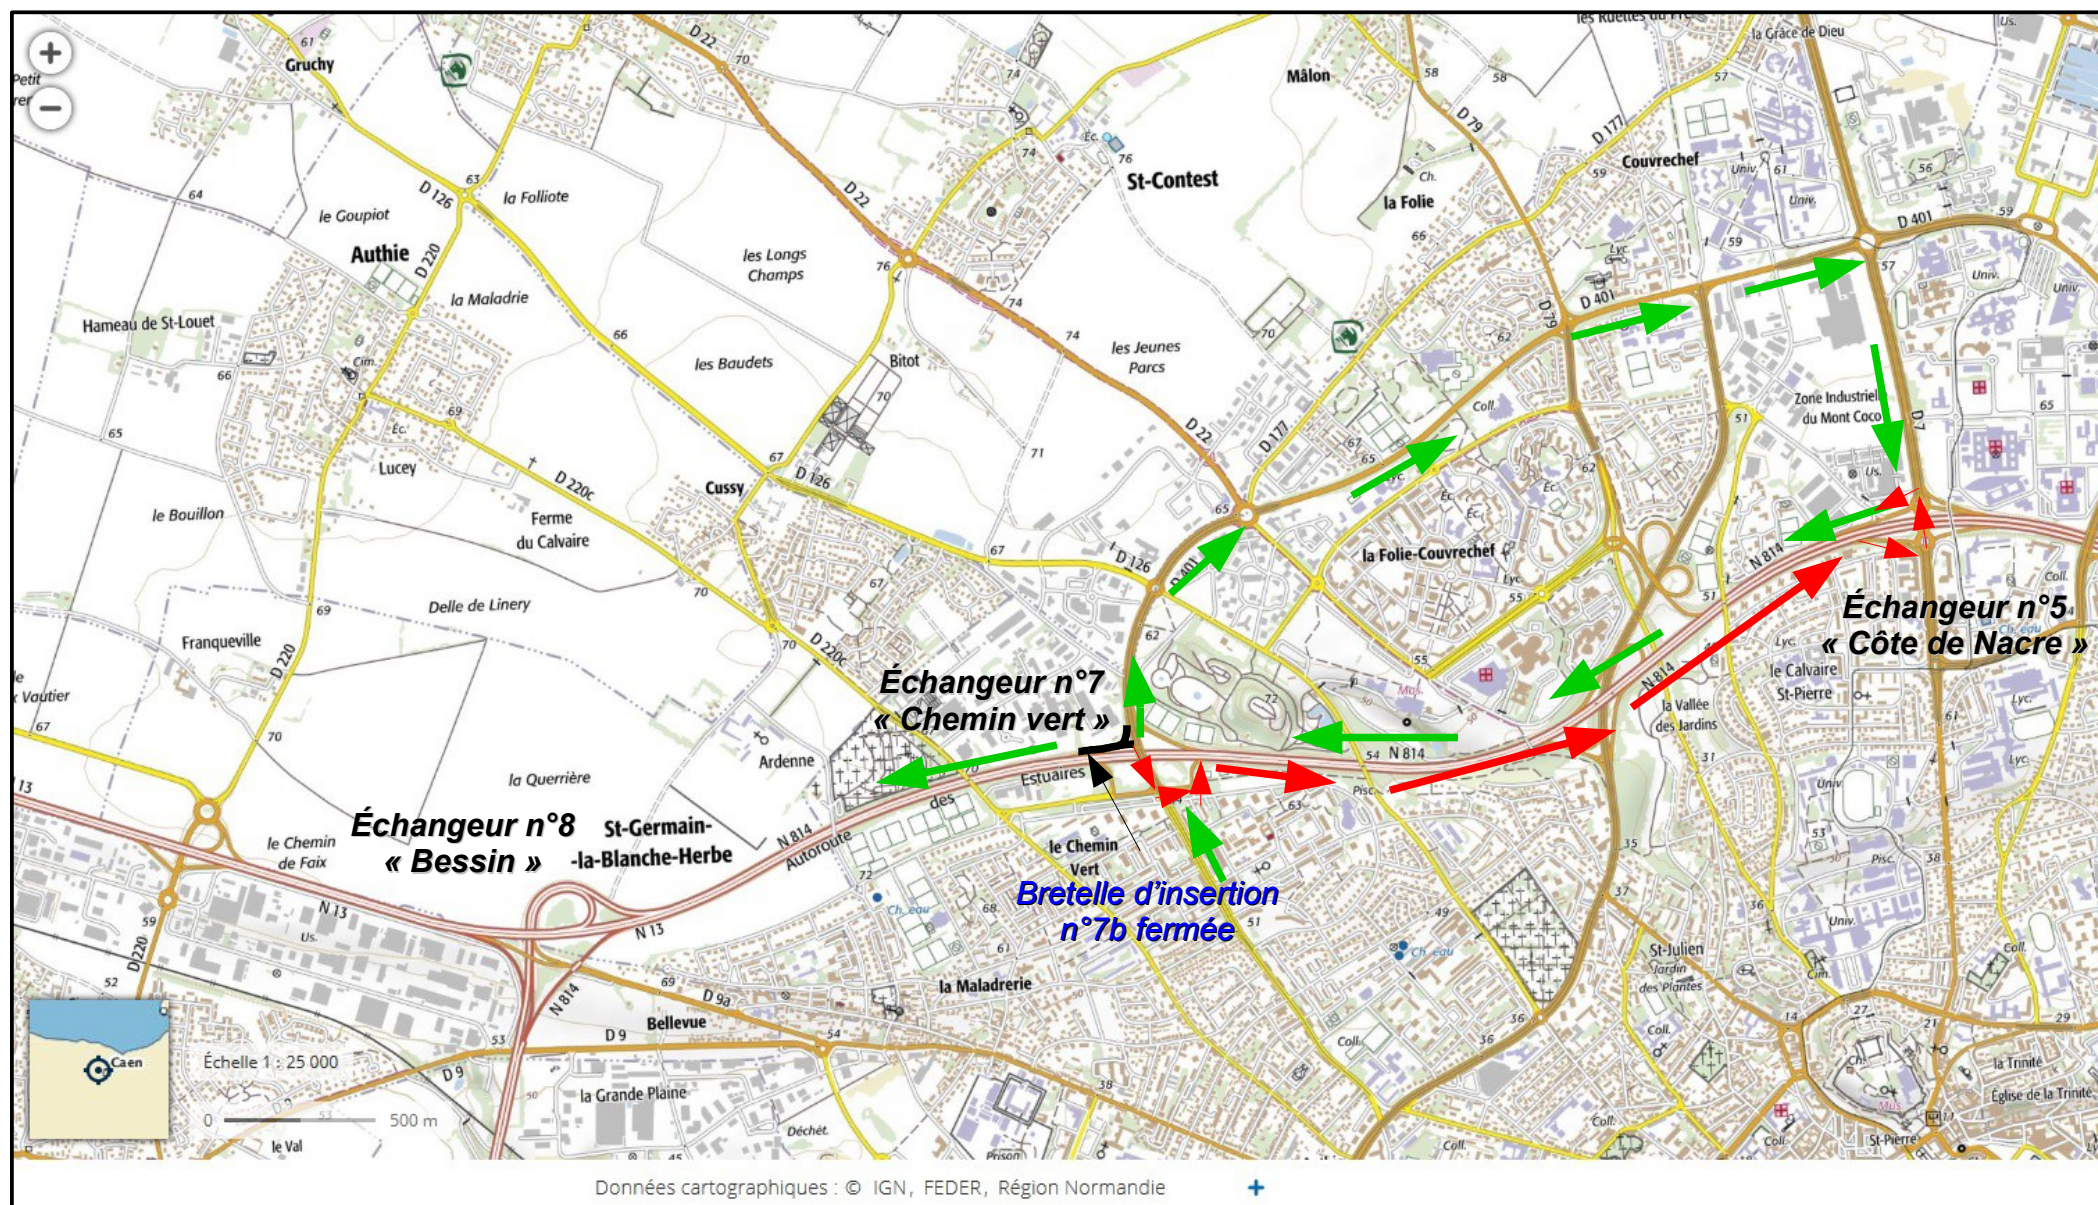

Travaux de nuit pour le renouvellement de la couche de roulement du 26 mars au 27 mars 2019 de 20h30 à 6h00
Fermeture de la bretelle d'insertion extérieure de l'échangeur n°7 « Chemin vert » de la RN814 et déviation

➡ Déviation pour les usagers venant Caen allant vers Cherbourg

➡ Déviation pour les usagers venant la Folie Couvrechef allant vers Cherbourg