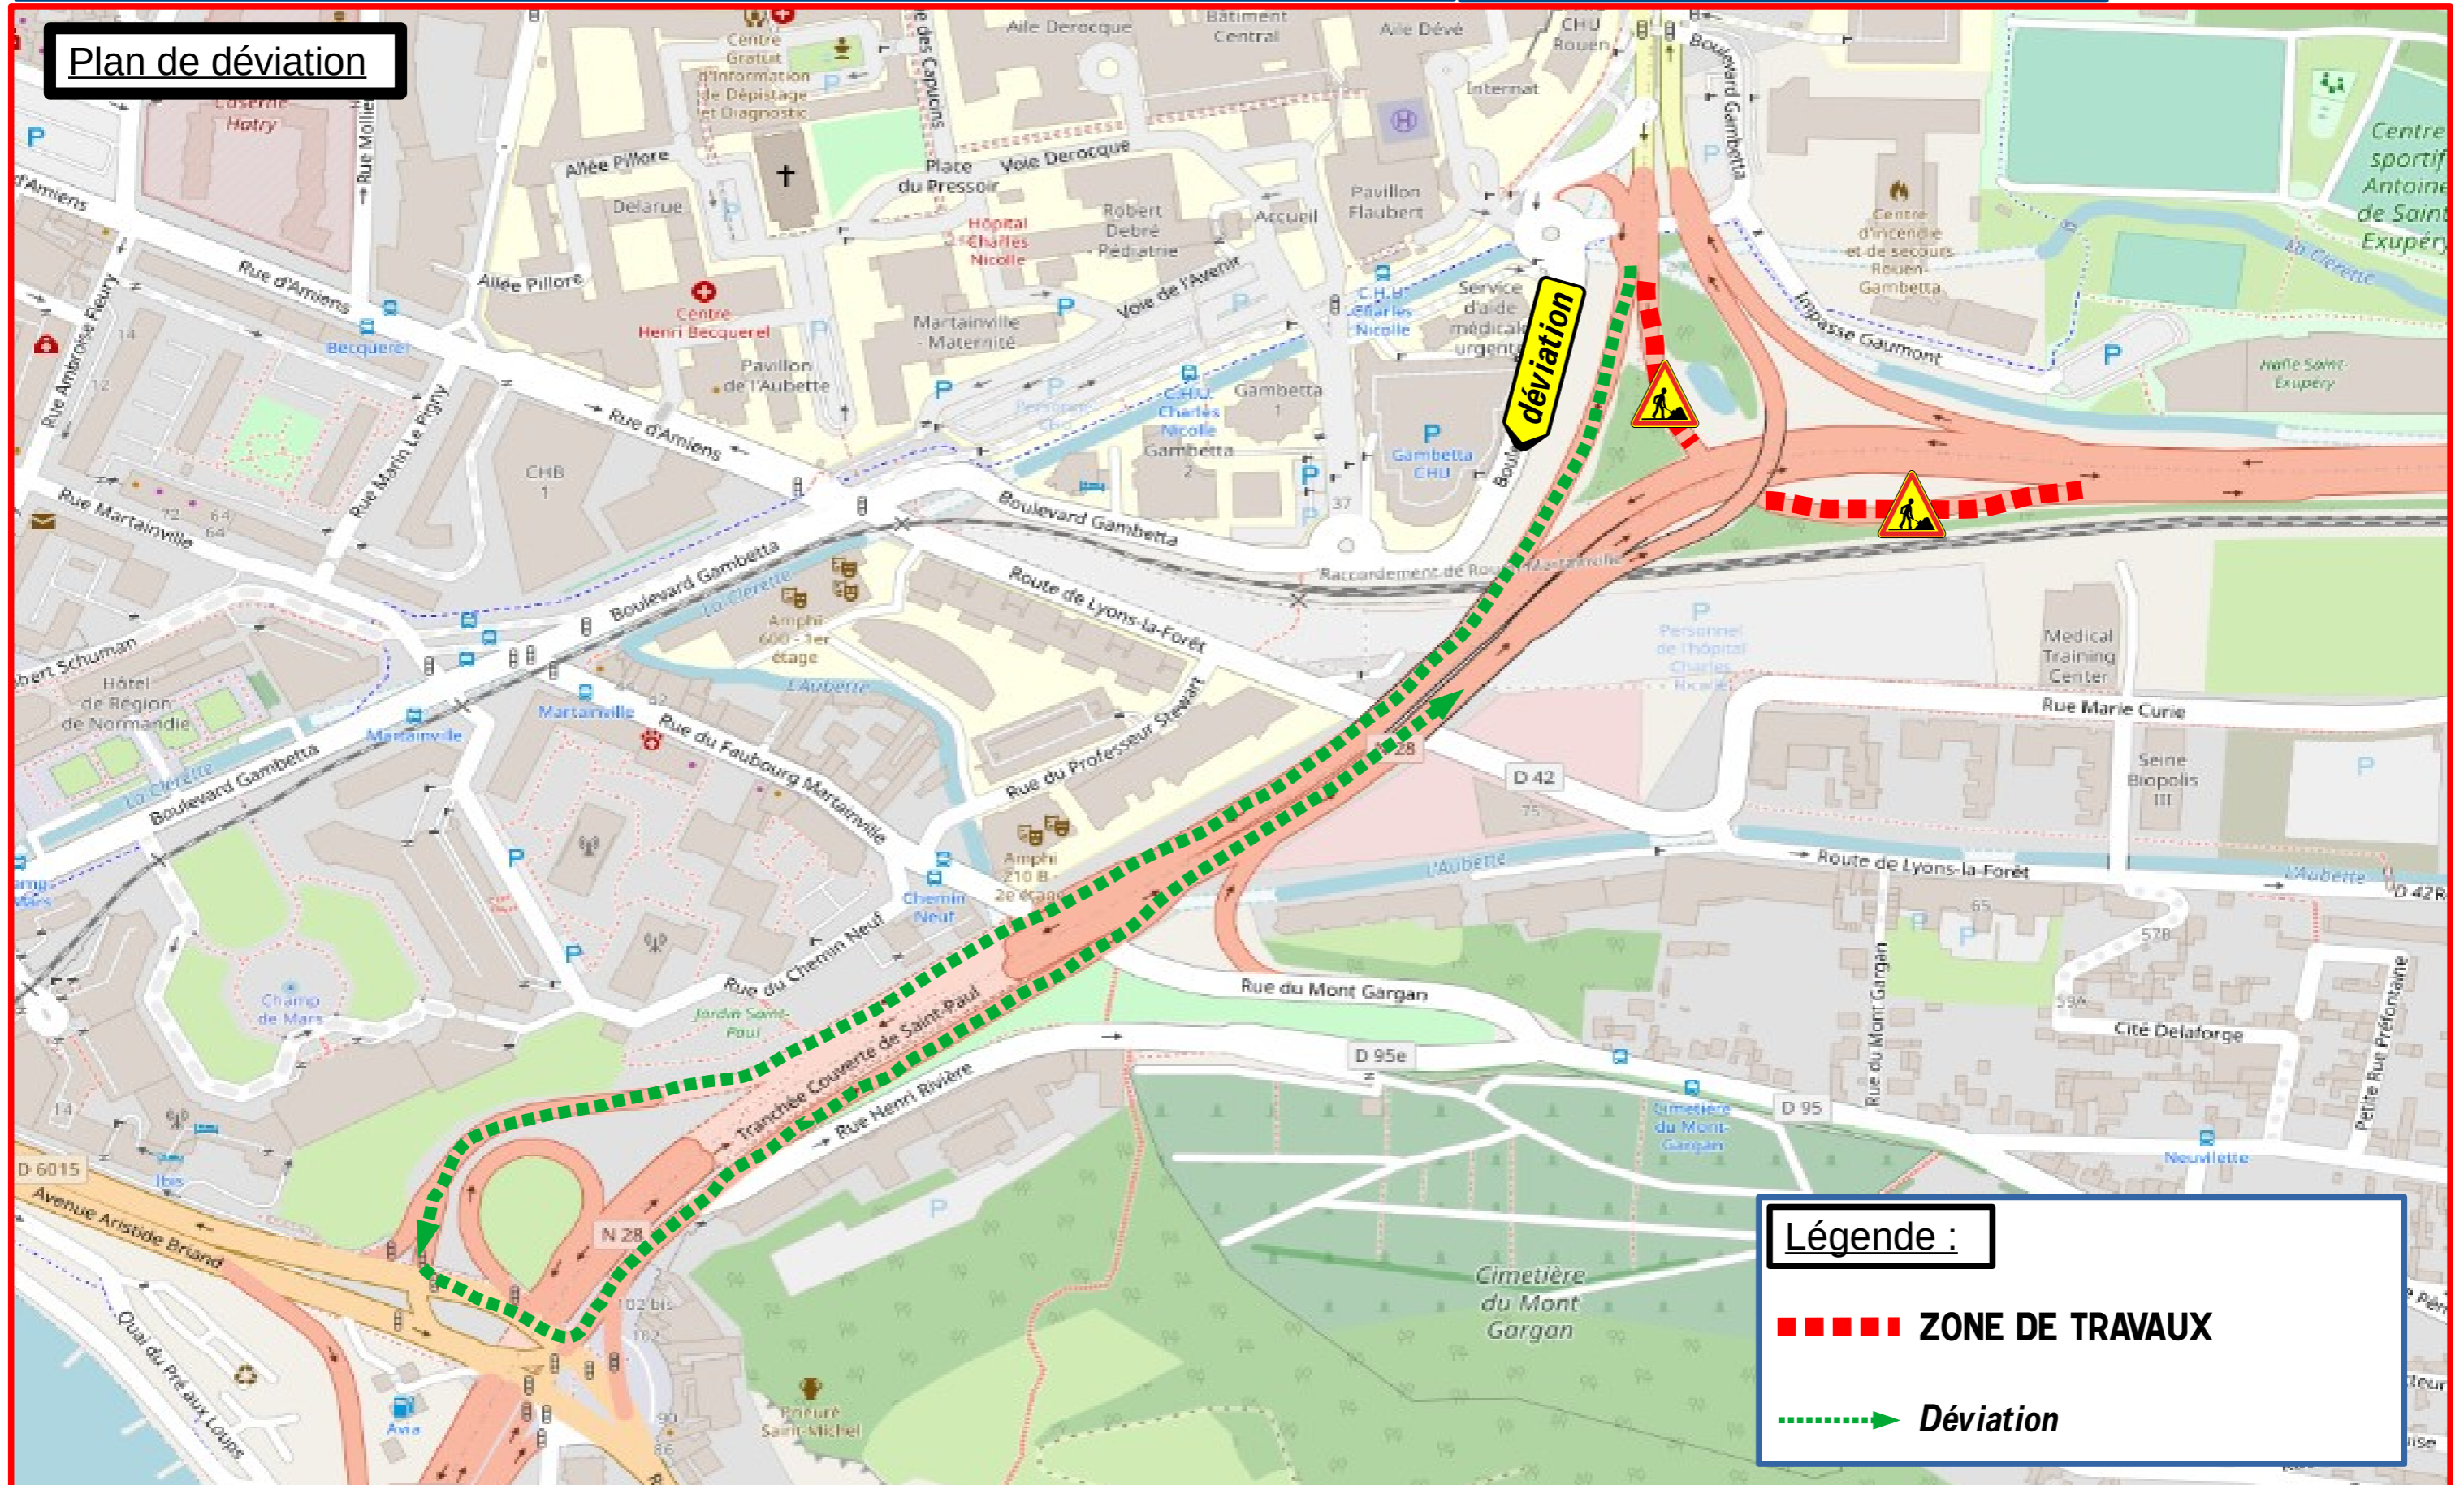

Axe : **RN 28**

Type de travaux : **Réfection du réseau d'assainissement dans l'échangeur dit « de Lombardie »**

C.E.I D'ISNEAUVILLE

MINISTÈRE DE LA TRANSITION ÉCOLOGIQUE ET SOLIDAIRE
*Liberté
Égalité
Fraternité*

Axe : **RN 28**

Type de travaux :

Réalisation d'une glissière type GBA échangeur dit « de Saint-Hilaire »

Dossier suivi par : P.G.R.D

C.E.I D'ISNEAUVILLE

**MINISTÈRE
DE LA TRANSITION
ÉCOLOGIQUE
ET SOLIDAIRE**
*Liberté
Égalité
Fraternité*

Plan de déviation

Légende :

■ ■ ■ ■ ■ ZONE DE TRAVAUX

→ Déviation