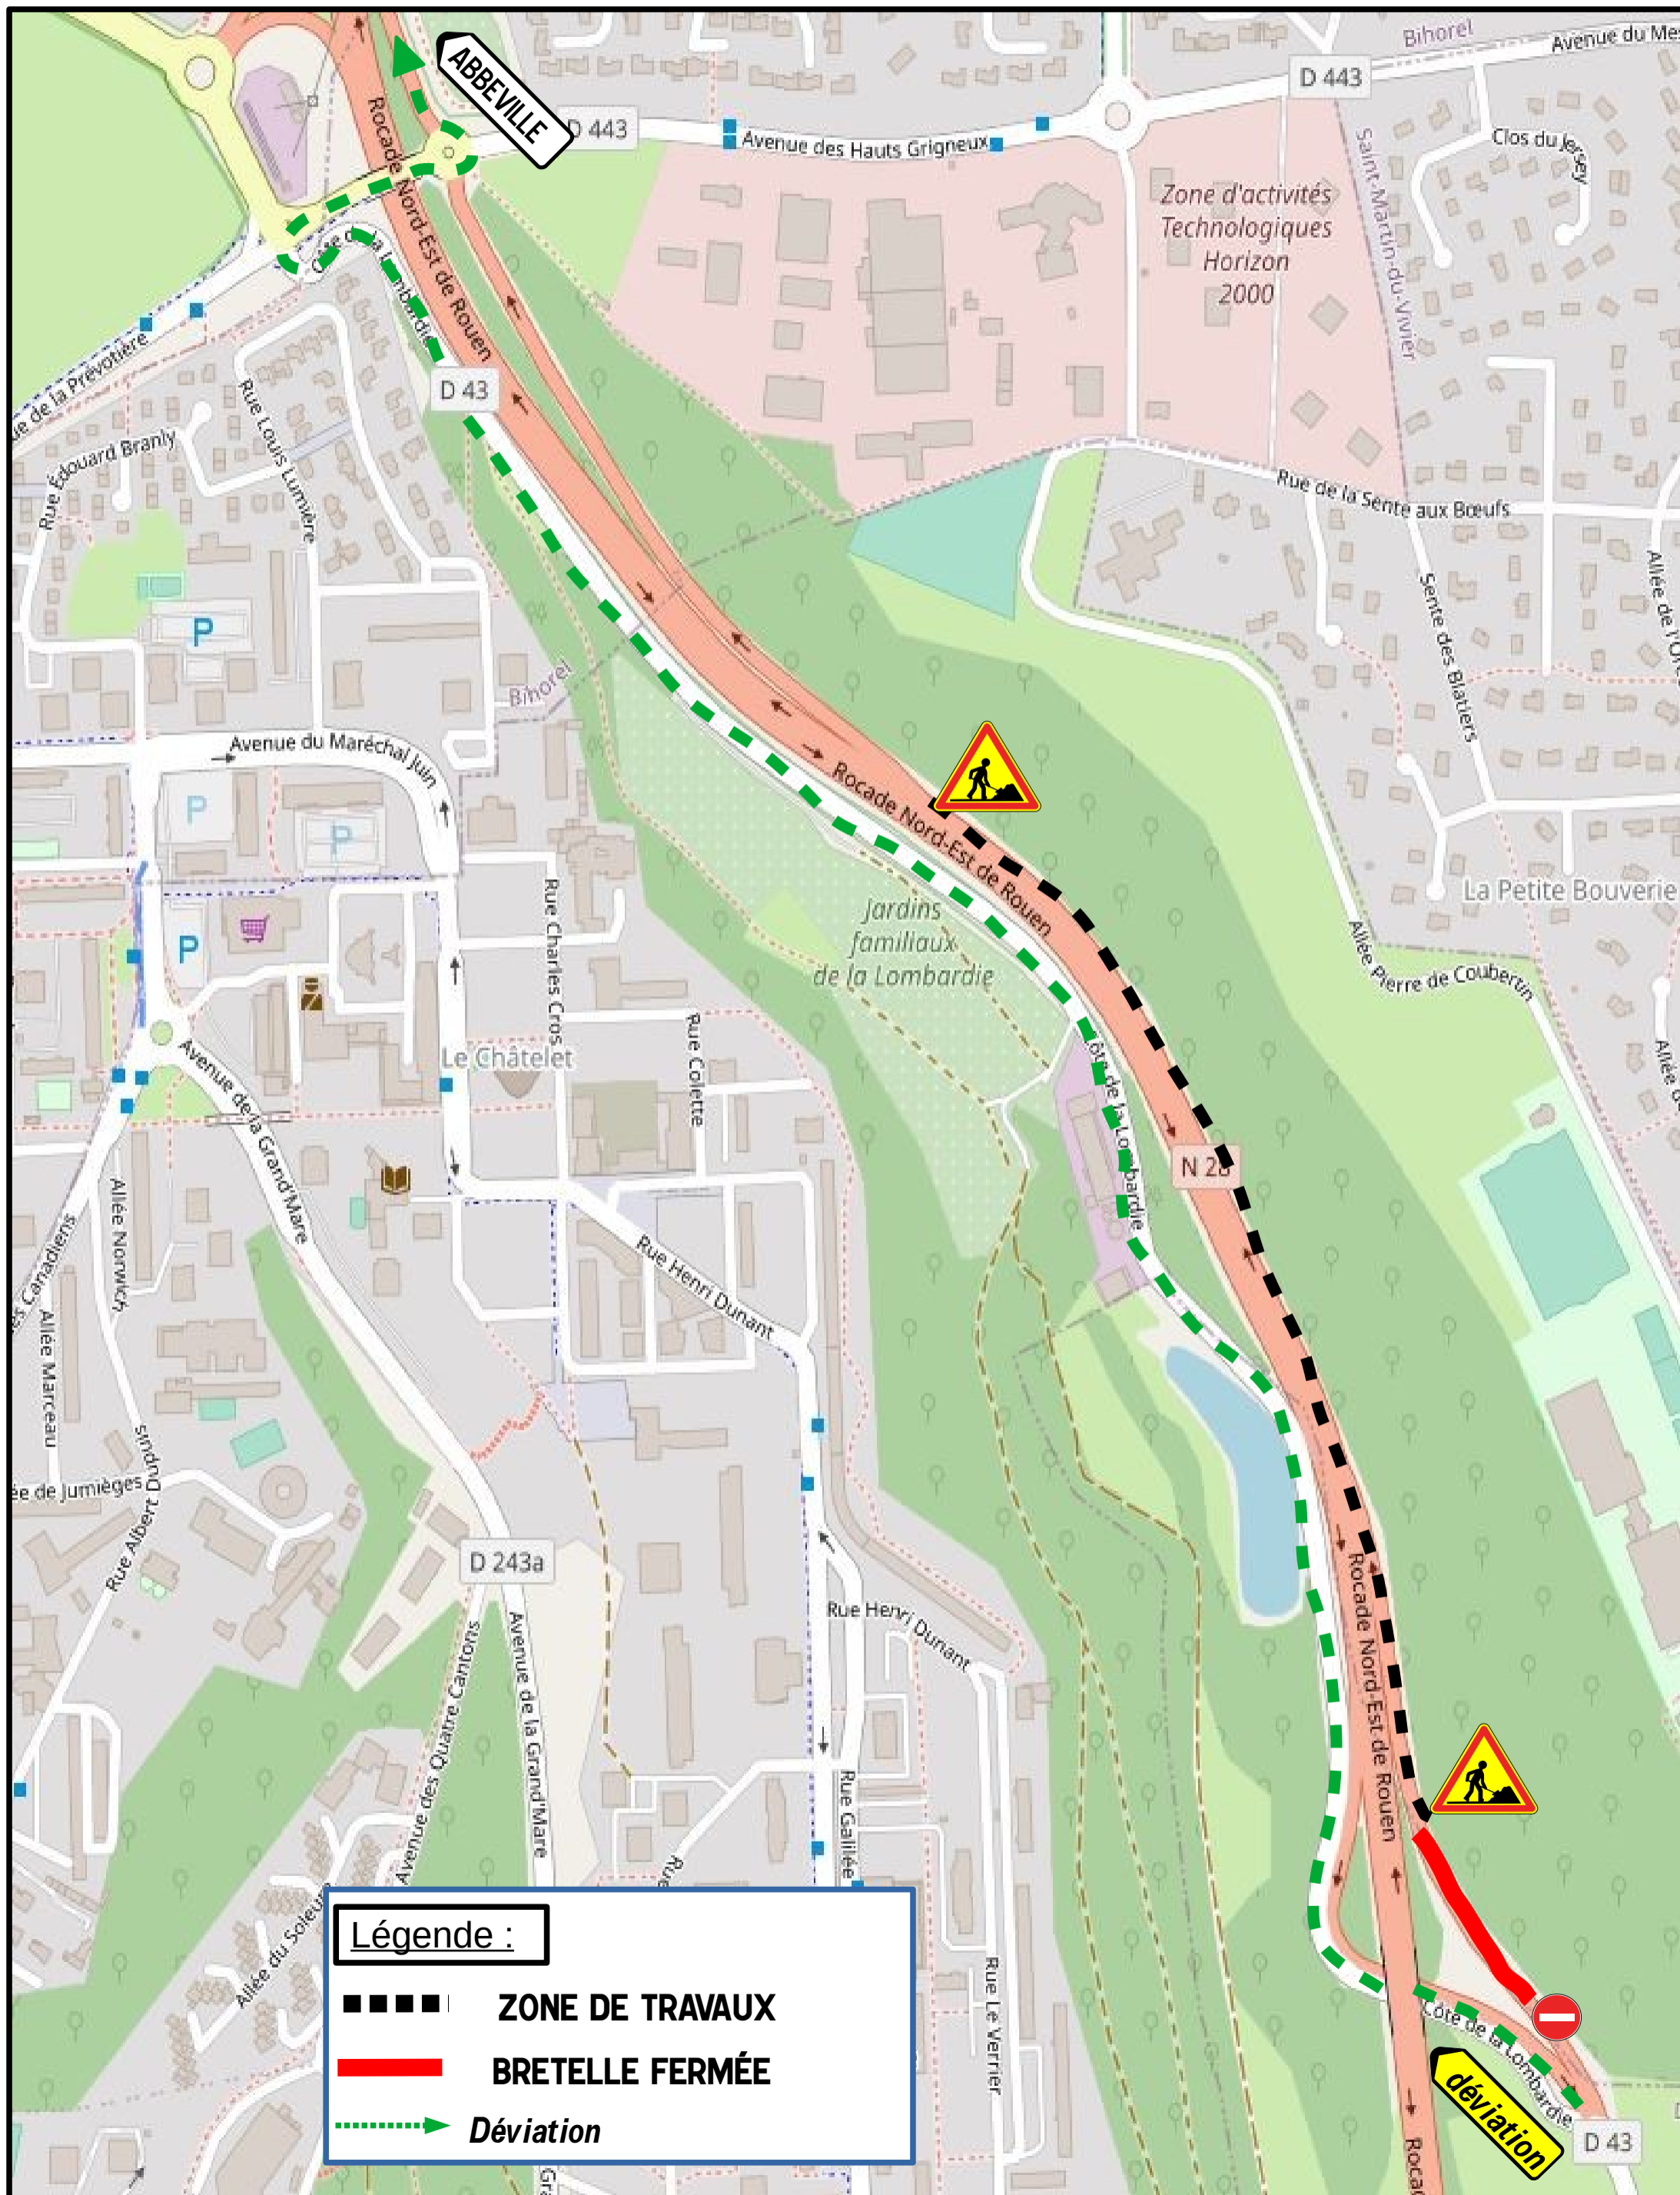

Axe : **RN 28**

Type de travaux : **Réfection du réseau d'assainissement dans l'échangeur dit « de Lombardie »**

C.E.I D'ISNEAUVILLE

MINISTÈRE DE LA TRANSITION ÉCOLOGIQUE ET SOLIDAIRE
*Liberté
Égalité
Fraternité*

Axe : **RN 28**

Type de travaux :

Réalisation d'une glissière type GBA échangeur dit « de Saint-Hilaire »

Dossier suivi par : P.G.R.D

C.E.I D'ISNEAUVILLE

**MINISTÈRE
DE LA TRANSITION
ÉCOLOGIQUE
ET SOLIDAIRE**
*Liberté
Égalité
Fraternité*

Plan de déviation

Légende :

■ ■ ■ ■ ■ ZONE DE TRAVAUX

→ Déviation