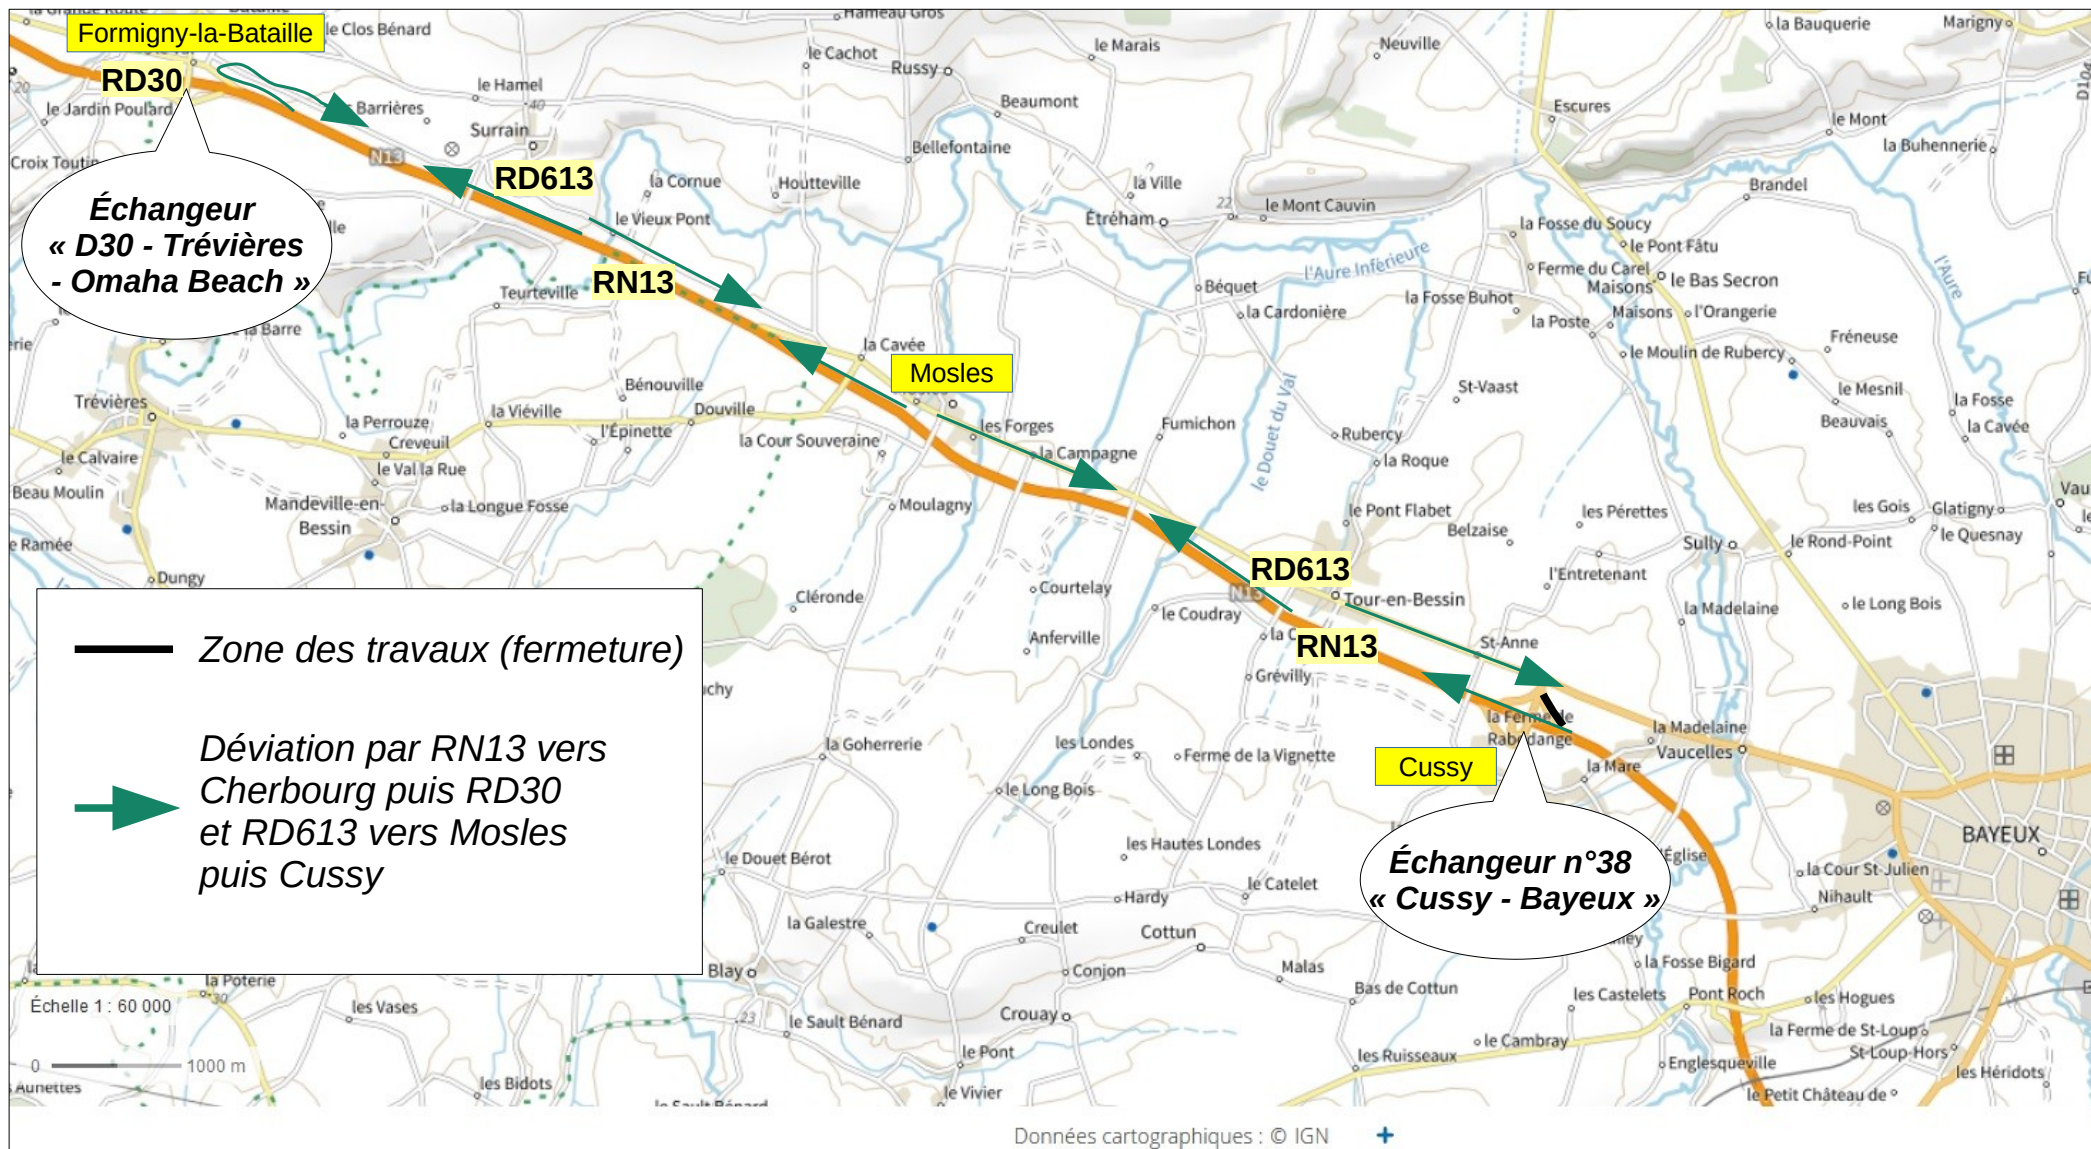

Du 2 novembre au 5 novembre 2021
RN13 – travaux d'enrobés au niveau de l'échangeur n°38 « Cussy - Bayeux »
Fermeture de la bretelle de sortie dans le sens Caen vers Cherbourg
et déviation locale

Du 2 novembre au 5 novembre 2021
RN13 – travaux d'enrobés au niveau de l'échangeur n°38 « Cussy - Bayeux »
Fermeture de la bretelle d'insertion dans le sens Caen vers Cherbourg
et déviation locale

Du 2 novembre au 5 novembre 2021
RN13 – travaux d'enrobés au niveau de l'échangeur n°38 « Cussy - Bayeux »
Fermeture de la bretelle de sortie dans le sens Cherbourg vers Caen
et déviation locale

Du 2 novembre au 5 novembre 2021
RN13 – travaux d'enrobés au niveau de l'échangeur n°38 « Cussy - Bayeux »
Fermeture de la bretelle d'insertion dans le sens Cherbourg vers Caen
et déviation locale