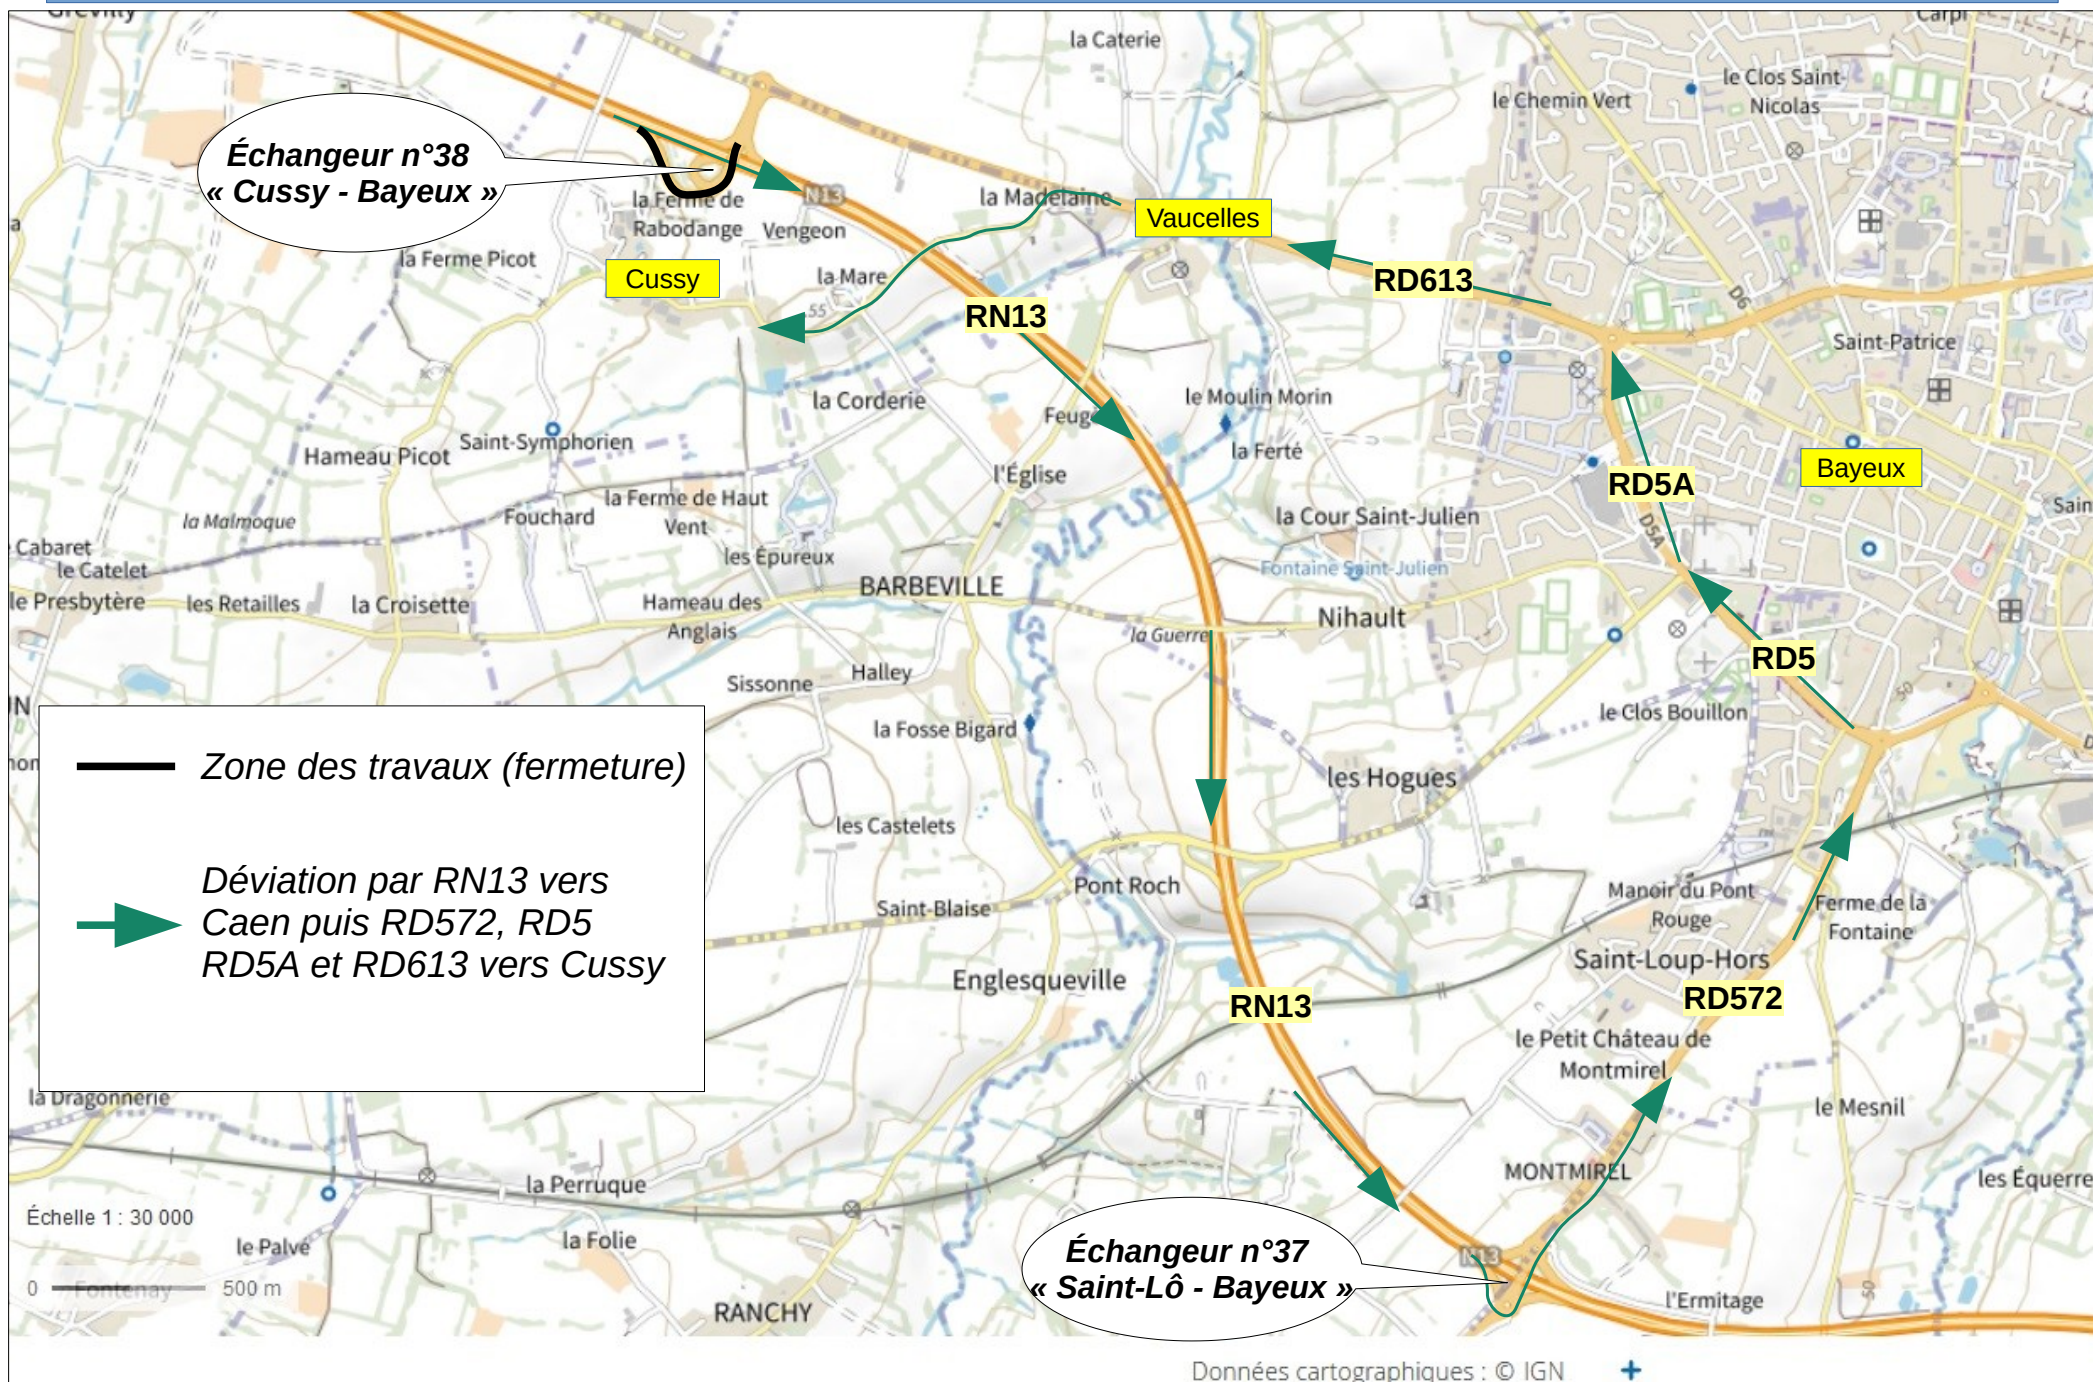

Du 2 novembre au 5 novembre 2021
RN13 – travaux d'enrobés au niveau de l'échangeur n°38 « Cussy - Bayeux »
Fermeture de la bretelle de sortie dans le sens Caen vers Cherbourg
et déviation locale

Du 2 novembre au 5 novembre 2021
RN13 – travaux d'enrobés au niveau de l'échangeur n°38 « Cussy - Bayeux »
Fermeture de la bretelle d'insertion dans le sens Caen vers Cherbourg
et déviation locale

Du 2 novembre au 5 novembre 2021
RN13 – travaux d'enrobés au niveau de l'échangeur n°38 « Cussy - Bayeux »
Fermeture de la bretelle de sortie dans le sens Cherbourg vers Caen
et déviation locale

Du 2 novembre au 5 novembre 2021
RN13 – travaux d'enrobés au niveau de l'échangeur n°38 « Cussy - Bayeux »
Fermeture de la bretelle d'insertion dans le sens Cherbourg vers Caen
et déviation locale