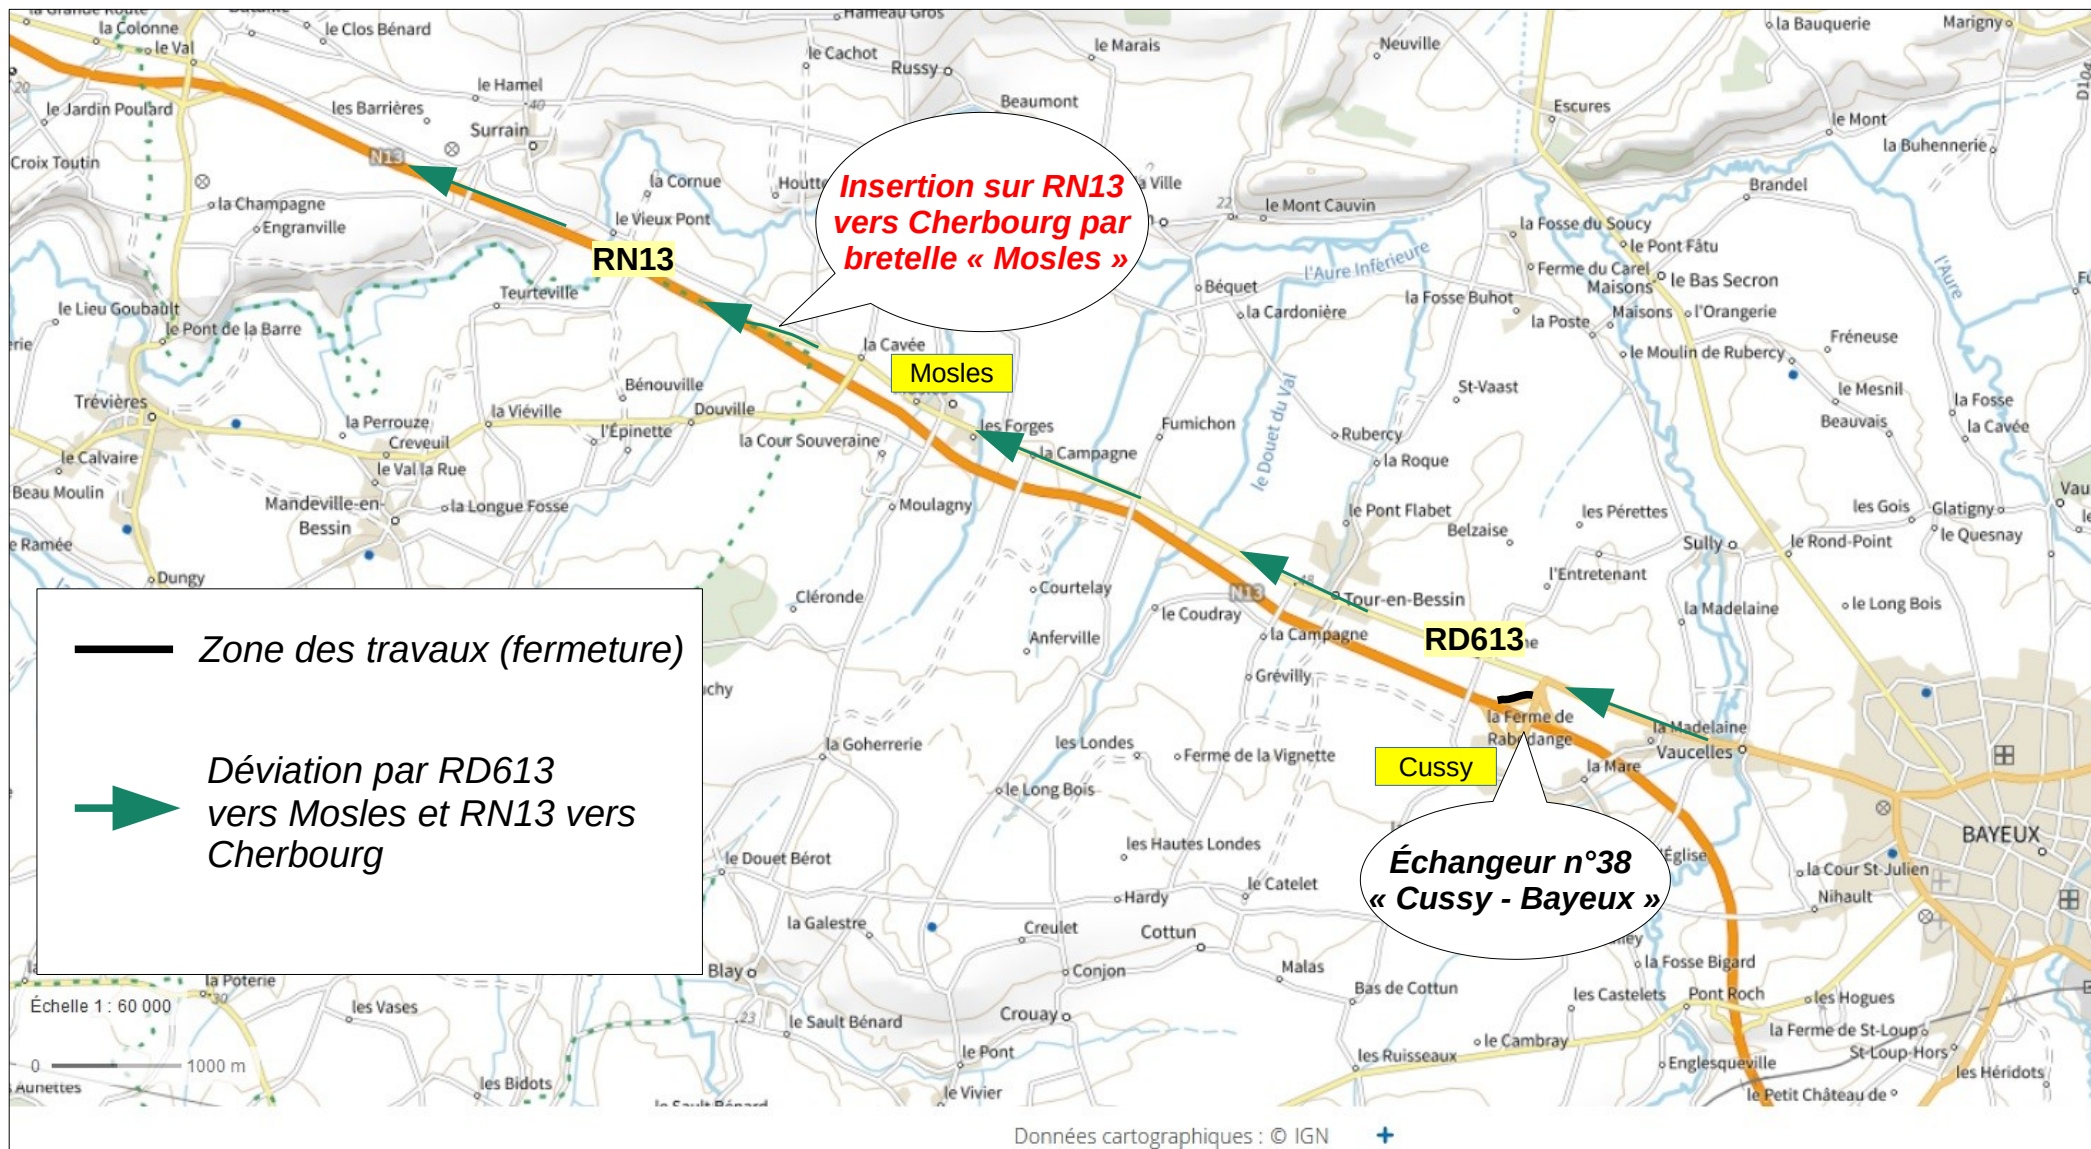

Du 2 novembre au 5 novembre 2021
RN13 – travaux d'enrobés au niveau de l'échangeur n°38 « Cussy - Bayeux »
Fermeture de la bretelle de sortie dans le sens Caen vers Cherbourg
et déviation locale

Du 2 novembre au 5 novembre 2021
RN13 – travaux d'enrobés au niveau de l'échangeur n°38 « Cussy - Bayeux »
Fermeture de la bretelle d'insertion dans le sens Caen vers Cherbourg
et déviation locale

Du 2 novembre au 5 novembre 2021
RN13 – travaux d'enrobés au niveau de l'échangeur n°38 « Cussy - Bayeux »
Fermeture de la bretelle de sortie dans le sens Cherbourg vers Caen
et déviation locale

Du 2 novembre au 5 novembre 2021
RN13 – travaux d'enrobés au niveau de l'échangeur n°38 « Cussy - Bayeux »
Fermeture de la bretelle d'insertion dans le sens Cherbourg vers Caen
et déviation locale